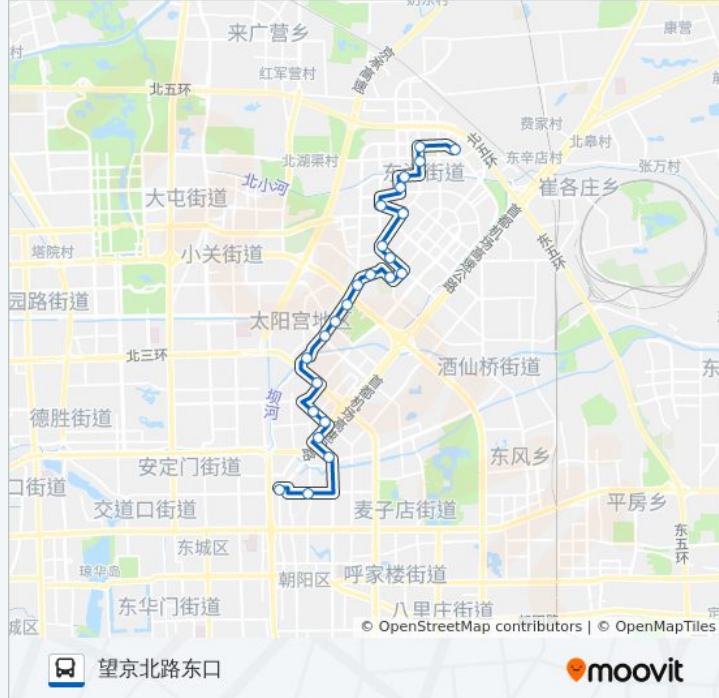

132

东直门枢纽站

下载App

公交132((东直门枢纽站))共有2条行车路线。工作日的服务时间为：

(1) 东直门枢纽站: 05:30 - 22:00(2) 望京北路东口: 05:30 - 22:00

使用Moovit找到公交132离你最近的站点，以及公交132下车班的到站时间。

方向: 东直门枢纽站

26 站

公交132的信息

方向: 东直门枢纽站

站点数量: 26

行车时间: 54 分

途经站点:

左家庄
新源里
春秀路
东直门枢纽站

方向: 望京北路东口

24 站
[查看时间表](#)

- 东直门枢纽站
- 春秀路
- 新源里
- 左家庄
- 左家庄东街
- 左家庄北里
- 静安庄
- 坝河
- 夏家园
- 太阳宫公园
- 望京桥南
- 望京桥北
- 阜通西大街西口
- 花家地南街
- 北京九十四中学
- 花家地西里
- 广顺北大街, 33号院
- 南湖南路北口

公交132的时间表

往望京北路东口方向的时间表

星期一	05:30 - 22:00
星期二	05:30 - 22:00
星期三	05:30 - 22:00
星期四	05:30 - 22:00
星期五	05:30 - 22:00
星期六	05:30 - 22:00
星期日	05:30 - 22:00

公交132的信息

方向: 望京北路东口
站点数量: 24
行车时间: 53 分
途经站点:

南湖东园

侯庄路口北

望京西园二区

望京花园

望京科技园

望京北路东口