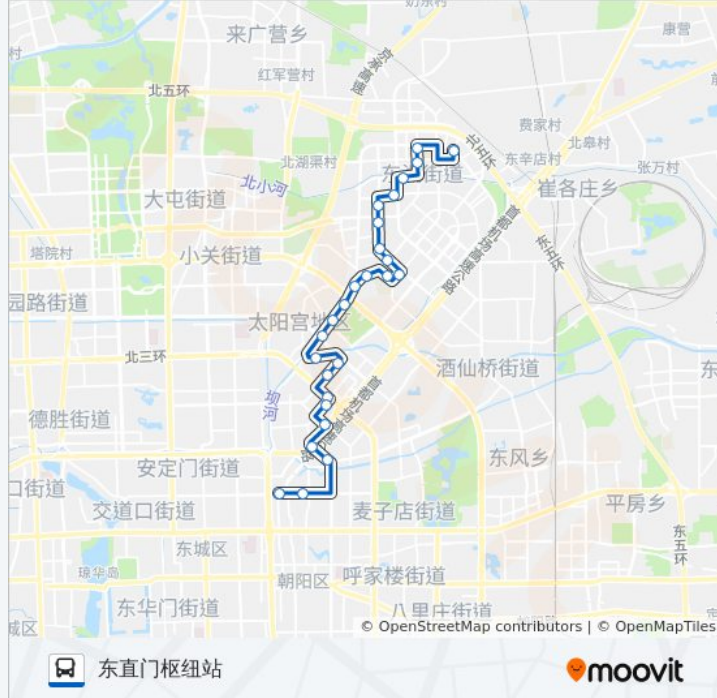

[查看时间表](#)

- 望京北路东口
- 望京科技园
- 望京花园
- 望京西园二区
- 湖光北街东口
- 南湖东园
- 南湖南北口
- 南湖南路
- 花家地西里
- 北京九十四中学
- 花家地南街
- 阜通西大街西口
- 望京桥北
- 望京桥南
- 太阳宫公园
- 夏家园
- 坝河
- 曙光里
- 曙光里南口
- 静安庄
- 静安东街
- 左家庄东街

公交132的时间表

往东直门枢纽站方向的时间表

星期一	05:30 - 22:00
星期二	05:30 - 22:00
星期三	05:30 - 22:00
星期四	05:30 - 22:00
星期五	05:30 - 22:00
星期六	05:30 - 22:00
星期日	05:30 - 22:00

公交132的信息

方向: 东直门枢纽站

站点数量: 26

行车时间: 54 分

途经站点:

左家庄
新源里
春秀路
东直门枢纽站

方向: 望京北路东口

24 站
[查看时间表](#)

- 东直门枢纽站
- 春秀路
- 新源里
- 左家庄
- 左家庄东街
- 左家庄北里
- 静安庄
- 坝河
- 夏家园
- 太阳宫公园
- 望京桥南
- 望京桥北
- 阜通西大街西口
- 花家地南街
- 北京九十四中学
- 花家地西里
- 广顺北大街, 33号院
- 南湖南路北口

公交132的时间表

往望京北路东口方向的时间表

星期一	05:30 - 22:00
星期二	05:30 - 22:00
星期三	05:30 - 22:00
星期四	05:30 - 22:00
星期五	05:30 - 22:00
星期六	05:30 - 22:00
星期日	05:30 - 22:00

公交132的信息

方向: 望京北路东口
站点数量: 24
行车时间: 53 分
途经站点:

南湖东园

侯庄路口北

望京西园二区

望京花园

望京科技园

望京北路东口