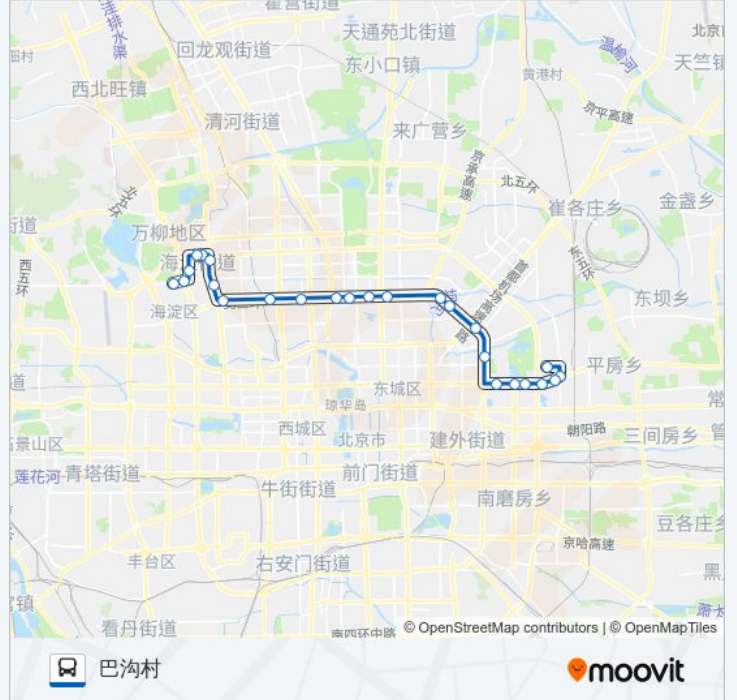

公交302的信息

方向: 巴沟村

站点数量: 25

行车时间: 72 分

途经站点:

北京市地震局

海淀南路西口

巴沟村

方向: 辛庄

28 站

[查看时间表](#)

巴沟村公交场站

巴沟村

万泉河桥南

芙蓉里小区

海淀桥北

海淀路西口

海淀路东口

中关村南

海淀黄庄南

四通桥东

蓟门桥西

北太平桥西

马甸桥东

安华桥西

安贞桥西

安贞桥东

西坝河

静安庄