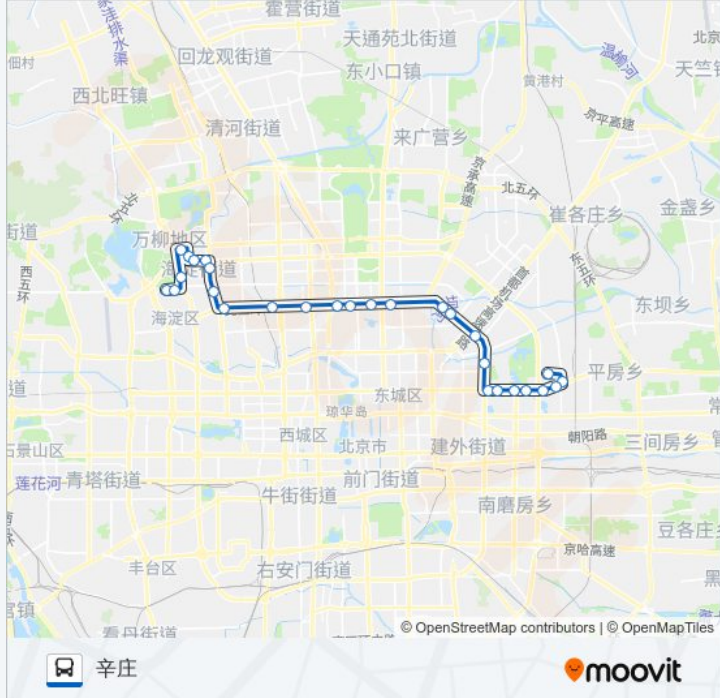

海淀路西口

海淀路东口

中关村南

海淀黄庄南

四通桥东

蓟门桥西

北太平桥西

马甸桥东

### 公交302的信息

方向: 辛庄

站点数量: 28

行车时间: 80 分

途经站点:

三元桥(三环)

亮马桥

长虹桥东

团结湖

甜水园街北口

朝阳公园南门

朝阳公园桥东

豆各庄路口西

豆各庄

辛庄

你可以在moovitapp.com下载公交302的PDF时间表和线路图。使用[Moovit应用程序](#)查询北京的实时公交、列车时刻表以及公共交通出行指南。

[关于Moovit](#) · [MaaS解决方案](#) · [城市列表](#) · [Moovit社区](#)

© 2024 Moovit - 保留所有权利