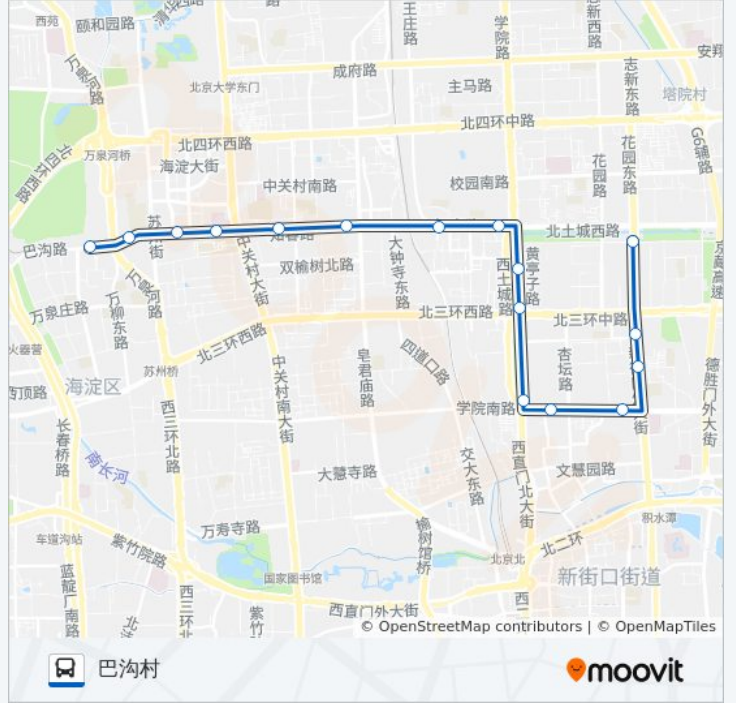

304

巴沟村

下载App

公交304((巴沟村))共有2条行车路线。工作日的服务时间为：

(1) 巴沟村: 06:00 - 23:00(2) 牡丹园: 05:30 - 22:30

使用Moovit找到公交304离你最近的站点，以及公交304下车班的到站时间。

方向: 巴沟村

16 站

[查看时间表](#)

牡丹园  
北太平桥南  
铁狮子坟  
北京师范大学南门  
明光桥东  
明光桥北  
蓟门桥  
蓟门桥北  
学知桥西  
知春路  
知春里  
知春里  
海淀黄庄西  
海淀南路  
海淀南路西口  
巴沟村

公交304的时间表

往巴沟村方向的时间表

星期一	06:00 - 23:00
星期二	06:00 - 23:00
星期三	06:00 - 23:00
星期四	06:00 - 23:00
星期五	06:00 - 23:00
星期六	06:00 - 23:00
星期日	06:00 - 23:00

公交304的信息

方向: 巴沟村

站点数量: 16

行车时间: 37 分

途经站点:

## 方向: 牡丹园

17 站

[查看时间表](#)

- 巴沟村公交场站
- 巴沟村
- 海淀南路西口
- 海淀南路
- 海淀黄庄东
- 知春里
- 知春里东站(路口东)
- 知春路
- 学知桥南
- 蓟门桥北
- 蓟门桥南
- 明光桥北
- 明光桥东
- 北京师范大学南门
- 铁狮子坟
- 北太平桥北
- 牡丹园