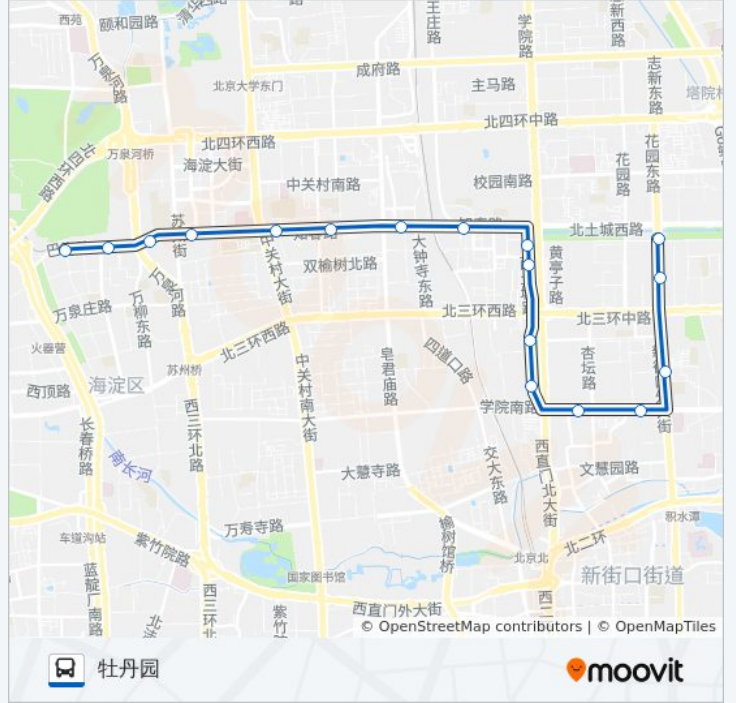

公交304的信息

方向: 巴沟村

站点数量: 16

行车时间: 37 分

途经站点:

## 方向: 牡丹园

17 站

[查看时间表](#)

- 巴沟村公交场站
- 巴沟村
- 海淀南路西口
- 海淀南路
- 海淀黄庄东
- 知春里
- 知春里东站(路口东)
- 知春路
- 学知桥南
- 蓟门桥北
- 蓟门桥南
- 明光桥北
- 明光桥东
- 北京师范大学南门
- 铁狮子坟
- 北太平桥北
- 牡丹园

## 公交304的时间表

往牡丹园方向的时间表

星期一	05:30 - 22:30
星期二	05:30 - 22:30
星期三	05:30 - 22:30
星期四	05:30 - 22:30
星期五	05:30 - 22:30
星期六	05:30 - 22:30
星期日	05:30 - 22:30

## 公交304的信息

方向: 牡丹园

站点数量: 17

行车时间: 42 分

途经站点:

你可以在moovitapp.com下载公交304的PDF时间表和线路图。使用[Moovit应用程序](#)查询北京的实时公交、列车时刻表以及公共交通出行指南。

[关于Moovit](#) · [MaaS解决方案](#) · [城市列表](#) · [Moovit社区](#)

© 2024 Moovit - 保留所有权利