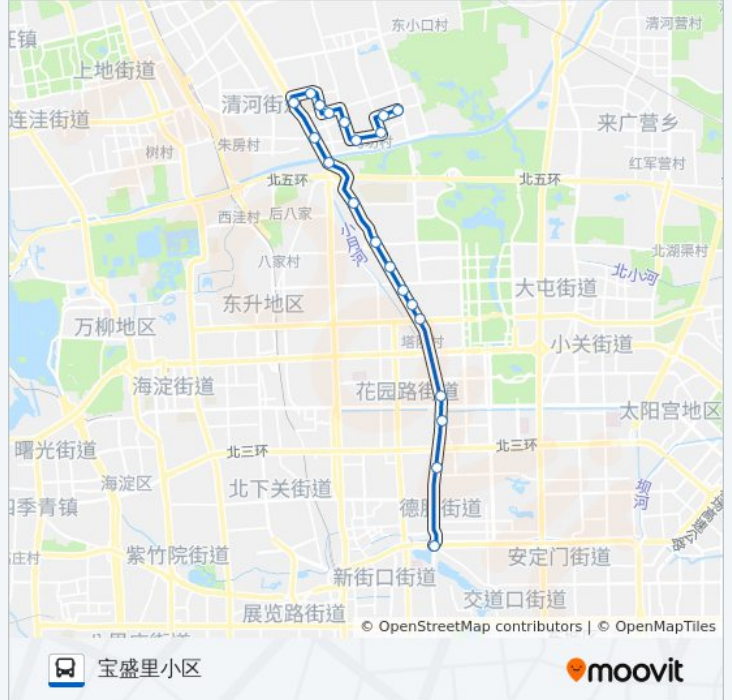

🚌 305

宝盛里小区

下载App

公交305((宝盛里小区))共有2条行车路线。工作日的服务时间为：

(1) 宝盛里小区: 06:00 - 23:00(2) 德胜门: 05:30 - 22:00

使用Moovit找到公交305离你最近的站点，以及公交305下车车的到站时间。

方向: 宝盛里小区

21 站

[查看时间表](#)

- 德胜门
- 马甸桥南
- 马甸桥北
- 祁家豁子
- 健翔桥北
- 南沙滩
- 北沙滩桥南
- 双泉堡南
- 双泉堡
- 花虎沟
- 清河南镇
- 清河
- 清河小营桥南
- 清河小营东路
- 前屯路
- 永泰路
- 永泰小区
- 清缘东里
- 宝盛里
- 宝盛西里
- 宝盛里小区

公交305的时间表

往宝盛里小区方向的时间表

星期一	06:00 - 23:00
星期二	06:00 - 23:00
星期三	06:00 - 23:00
星期四	06:00 - 23:00
星期五	06:00 - 23:00
星期六	06:00 - 23:00
星期日	06:00 - 23:00

公交305的信息

方向: 宝盛里小区

站点数量: 21

行车时间: 54 分

途经站点:

方向: 德胜门

22 站

[查看时间表](#)

清河小营桥南

清河

上清桥南

花虎沟

双泉堡

双泉堡南

北沙滩桥南

南沙滩