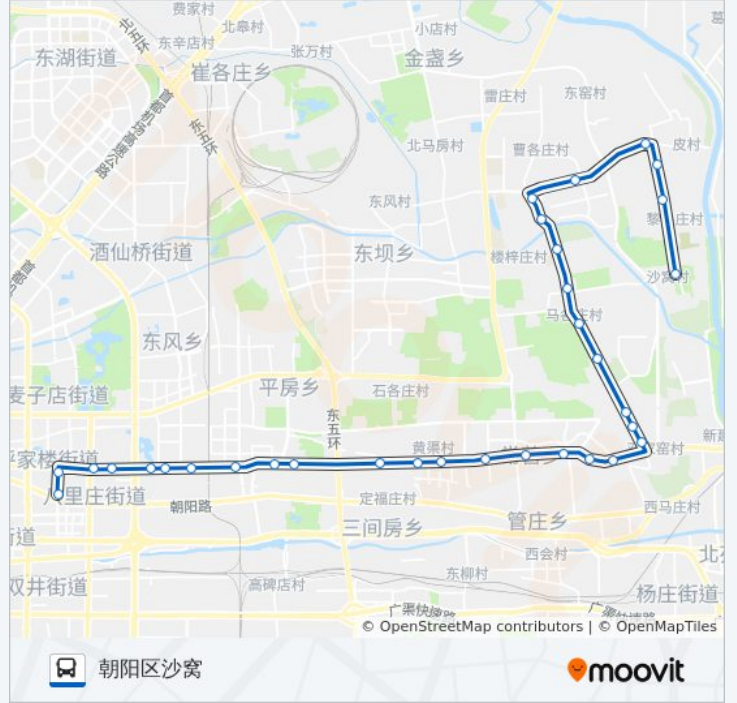

方向: 朝阳区沙窝

站点数量: 32

行车时间: 101 分

途经站点:

五里桥路口北

五里桥南站

五里桥

高安屯

马各庄东

焦沙环岛南

楼梓庄马家沟

楼梓庄南站

楼梓庄路口南

曹各庄

皮村西口

朝阳农场

黎各庄

朝阳区沙窝

你可以在moovitapp.com下载公交306的PDF时间表和线路图。使用[Moovit应用程序](#)查询北京的实时公交、列车时刻表以及公共交通出行指南。

[关于Moovit](#) · [MaaS解决方案](#) · [城市列表](#) · [Moovit社区](#)

© 2024 Moovit - 保留所有权利

查看实时到站时间