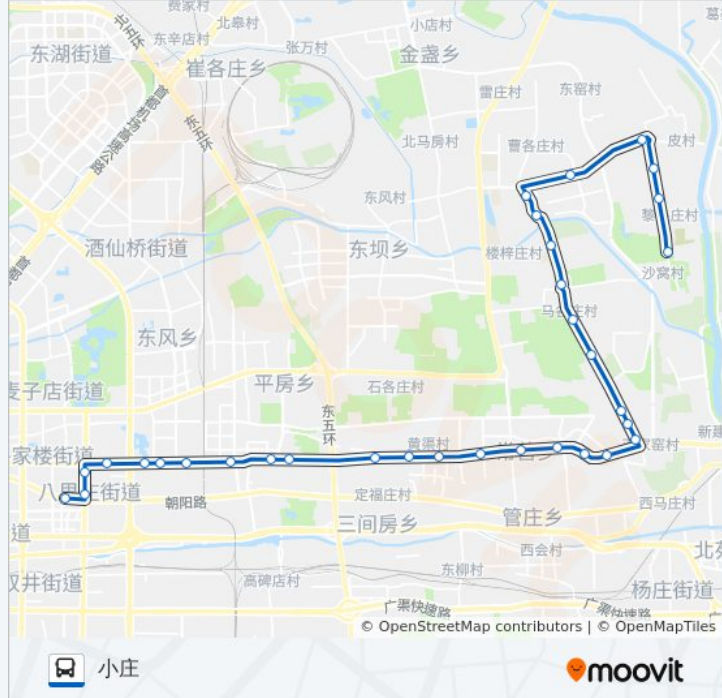

公交306的信息

方向: 小庄

站点数量: 32

行车时间: 103 分

途经站点:

亮马厂

黄杉木店

青年路口

十里堡北里

八里庄南里

红领巾公园

延静里

金台路口南

红庙路口北

小庄

方向: 朝阳区沙窝

32 站

[查看时间表](#)

小庄路口北

水碓路口南

金台路口东

延静里

红领巾公园

八里庄南里

十里堡北里

青年路口

黄杉木店

亮马厂

白家楼桥东

地铁褙褙坡站

黄渠村

常营路口西