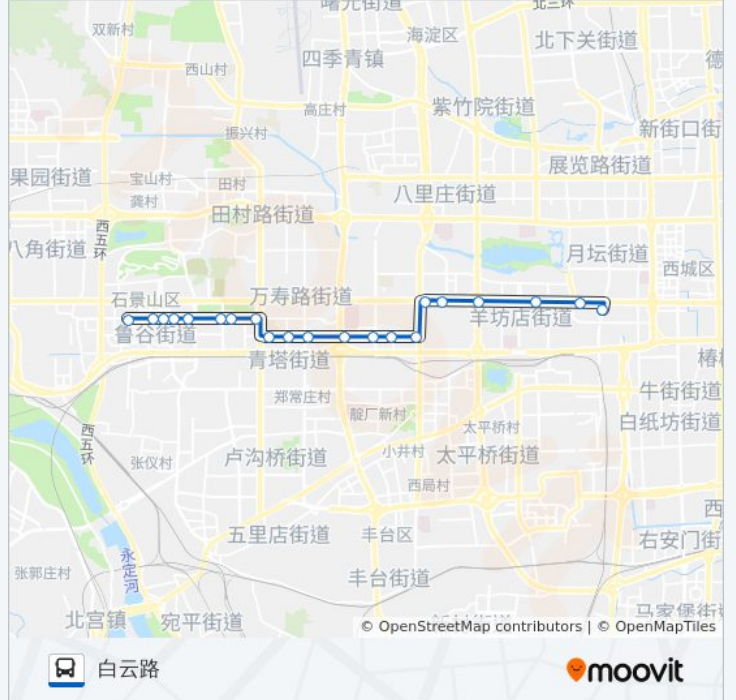

[查看时间表](#)

- 鲁谷路衙门口
- 永乐西小区
- 焦家坟路口西
- 焦家坟路口东
- 鲁谷西站
- 鲁谷
- 十院
- 鲁谷路东口
- 石槽东
- 采石路口
- 永定路南口
- 沙窝桥东
- 西翠路口西
- 西翠路口东
- 太平路东口
- 万寿路口东
- 翠微路口
- 公主坟
- 军事博物馆
- 木樨地东
- 白云路

公交308的时间表

往白云路方向的时间表

星期一	05:20 - 22:30
星期二	05:20 - 22:30
星期三	05:20 - 22:30
星期四	05:20 - 22:30
星期五	05:20 - 22:30
星期六	05:20 - 22:30
星期日	05:20 - 22:30

公交308的信息

方向: 白云路

站点数量: 21

行车时间: 47 分

途经站点:

方向: 衙门口

22 站

[查看时间表](#)

- 白云路
- 公安大学
- 木樨地西
- 军事博物馆
- 公主坟
- 翠微路口
- 万寿路口南
- 太平路东口
- 西翠路口东
- 西翠路口西
- 沙窝桥东
- 永定路南口
- 采石路口
- 石槽东
- 鲁谷路东口
- 十院
- 鲁谷
- 鲁谷西站

公交308的时间表

往衙门口方向的时间表

星期一	06:00 - 23:00
星期二	06:00 - 23:00
星期三	06:00 - 23:00
星期四	06:00 - 23:00
星期五	06:00 - 23:00
星期六	06:00 - 23:00
星期日	06:00 - 23:00

公交308的信息

方向: 衙门口

站点数量: 22

行车时间: 51 分

途经站点:

焦家坟路口东
永乐西小区
鲁谷路衙门口
衙门口

你可以在moovitapp.com下载公交308的PDF时间表和线路图。使用[Moovit应用程序](#)查询北京的实时公交、列车时刻表以及公共交通出行指南。

[关于Moovit](#) · [MaaS解决方案](#) · [城市列表](#) · [Moovit社区](#)