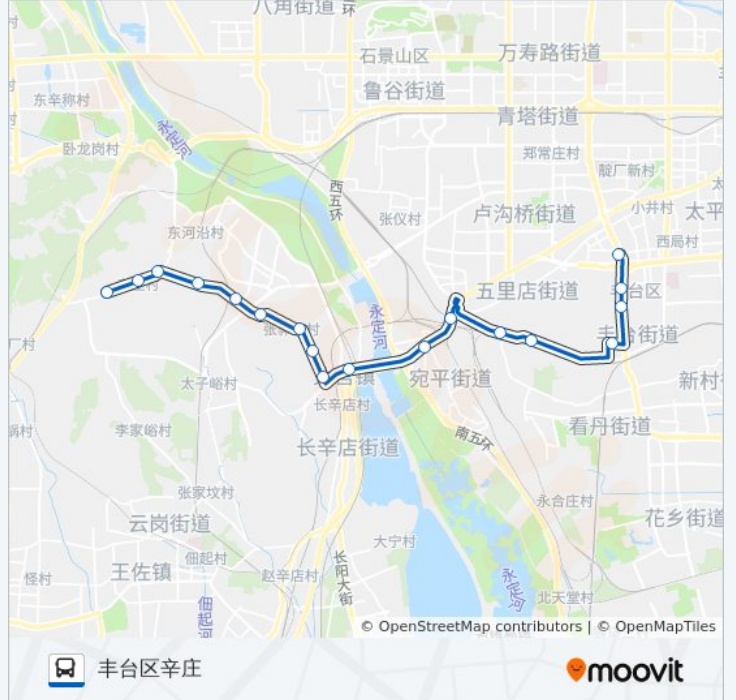

抗战雕塑园

杜家坎

装甲兵干休所

张郭庄小区东

张郭庄小区北

张郭庄

槐树岭南站

槐树岭

南营

辛庄东站

丰台区辛庄

公交310的时间表

往丰台区辛庄方向的时间表

星期一	05:00 - 22:00
星期二	05:00 - 22:00
星期三	05:00 - 22:00
星期四	05:00 - 22:00
星期五	05:00 - 22:00
星期六	05:00 - 22:00
星期日	05:00 - 22:00

公交310的信息

方向: 丰台区辛庄

站点数量: 18

行车时间: 58 分

途经站点:

方向: 丰台路口

19 站

[查看时间表](#)

丰台区辛庄
辛庄东站
南营
槐树岭
槐树岭南站
张郭庄
张郭庄小区北
张郭庄小区东
装甲兵干休所
杜家坎
抗战雕塑园
西道口
刘庄子
南五里店
丰台医院
正阳桥北
北大地
岔路口

公交310的时间表

往丰台路口方向的时间表

星期一	05:30 - 22:30
星期二	05:30 - 22:30
星期三	05:30 - 22:30
星期四	05:30 - 22:30
星期五	05:30 - 22:30
星期六	05:30 - 22:30
星期日	05:30 - 22:30

公交310的信息

方向: 丰台路口

站点数量: 19

行车时间: 64 分

途经站点:

你可以在moovitapp.com下载公交310的PDF时间表和线路图。使用[Moovit应用程序](#)查询北京的实时公交、列车时刻表以及公共交通出行指南。