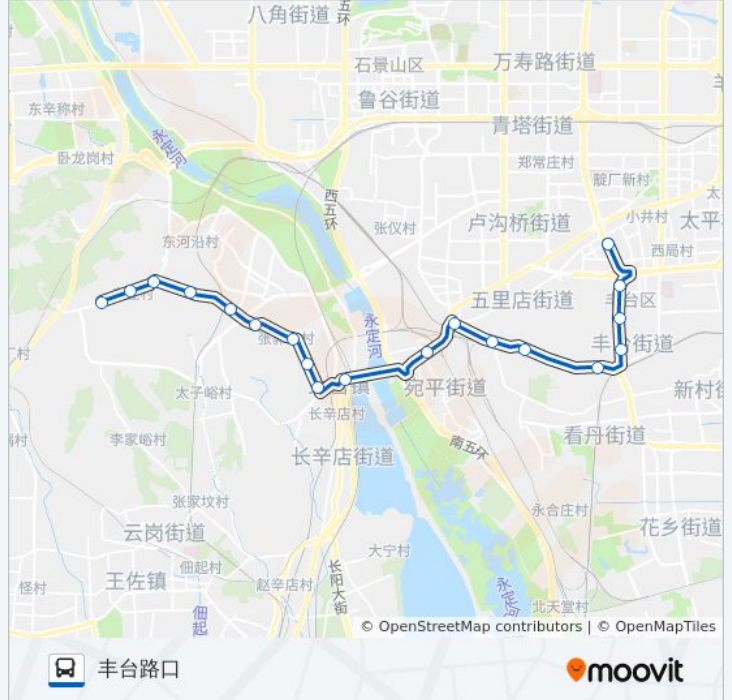

站点数量: 18

行车时间: 58 分

途经站点:

方向: 丰台路口

19 站

[查看时间表](#)

丰台区辛庄
辛庄东站
南营
槐树岭
槐树岭南站
张郭庄
张郭庄小区北
张郭庄小区东
装甲兵干休所
杜家坎
抗战雕塑园
西道口
刘庄子
南五里店
丰台医院
正阳桥北
北大地
岔路口

公交310的时间表

往丰台路口方向的时间表

星期一	05:30 - 22:30
星期二	05:30 - 22:30
星期三	05:30 - 22:30
星期四	05:30 - 22:30
星期五	05:30 - 22:30
星期六	05:30 - 22:30
星期日	05:30 - 22:30

公交310的信息

方向: 丰台路口

站点数量: 19

行车时间: 64 分

途经站点:

你可以在moovitapp.com下载公交310的PDF时间表和线路图。使用[Moovit应用程序](#)查询北京的实时公交、列车时刻表以及公共交通出行指南。