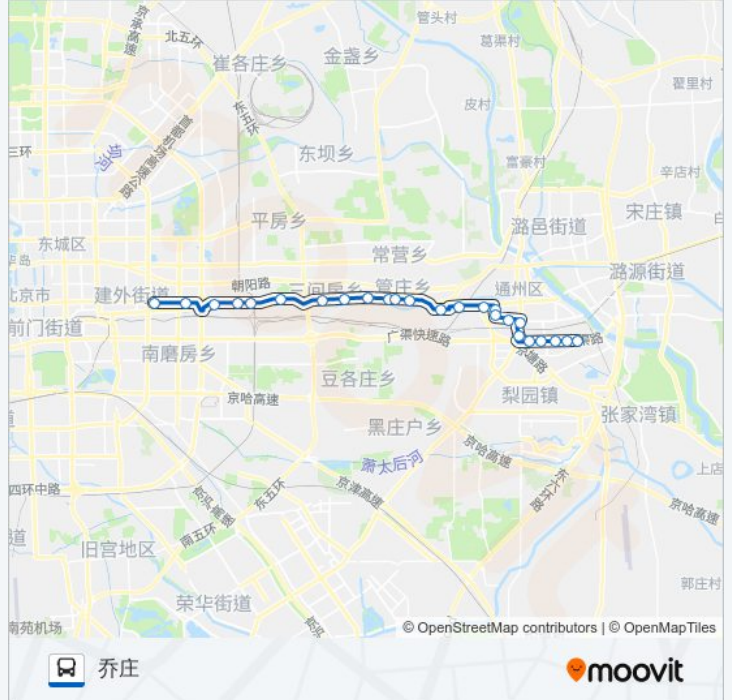

[查看时间表](#)

大北窑东
八王坟东
四惠枢纽站
陈家林
四惠东站
高碑店桥东
梆子井
茶家坟
双桥西
杨闸西站
杨闸中学
杨闸路口西
重兴寺
八里桥
通州北苑路口东
通州西门路口南
复兴里
后南仓
潞河医院
果园环岛北
葛布店
通州国税局

公交312的时间表

往乔庄方向的时间表

星期一	05:10 - 23:00
星期二	05:10 - 23:00
星期三	05:10 - 23:00
星期四	05:10 - 23:00
星期五	05:10 - 23:00
星期六	05:10 - 23:00
星期日	05:10 - 23:00

公交312的信息

方向: 乔庄

站点数量: 25

行车时间: 72 分

途经站点:

通州交通队

玉桥小区

乔庄

方向: 大北窑东

25 站

[查看时间表](#)

- 乔庄
- 玉桥小区
- 通州交通队
- 通州国税局
- 葛布店
- 果园环岛北
- 潞河医院路口西
- 后南仓
- 复兴里
- 通州西门路口南
- 通州北苑路口西
- 八里桥
- 重兴寺
- 杨闸路口西
- 杨闸中学
- 杨闸西站
- 双桥东
- 茶家坟

公交312的时间表

往大北窑东方向的时间表

星期一	05:00 - 22:00
星期二	05:00 - 22:00
星期三	05:00 - 22:00
星期四	05:00 - 22:00
星期五	05:00 - 22:00
星期六	05:00 - 22:00
星期日	05:00 - 22:00

公交312的信息

方向: 大北窑东
 站点数量: 25
 行车时间: 73 分
 途经站点:

梆子井

高碑店桥东

四惠东站

陈家林

四惠站

八王坟西