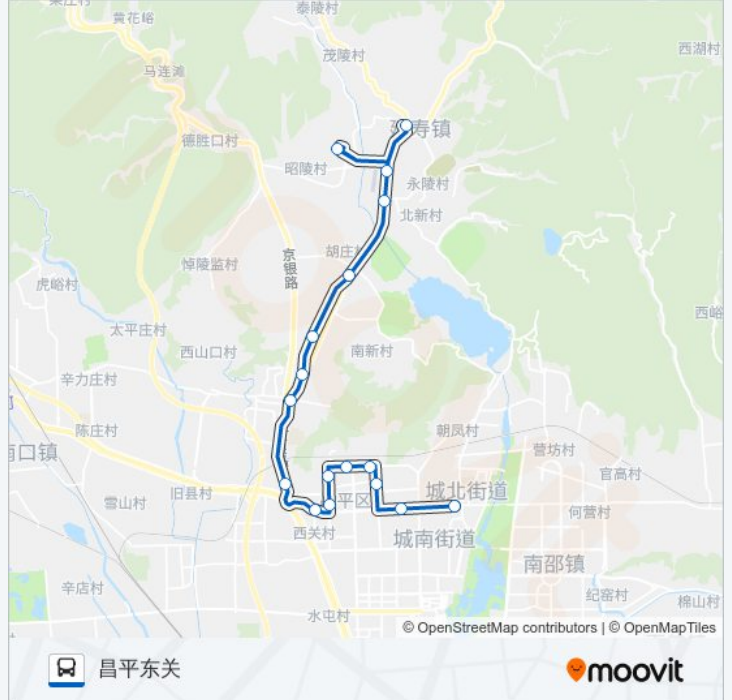

 **314**

昌平东关

下载App

公交314((昌平东关))共有2条行车路线。工作日的服务时间为：

(1) 昌平东关: 06:00 - 19:40(2) 长陵: 05:30 - 19:00

使用Moovit找到公交314离你最近的站点，以及公交314下车班的到站时间。

方向: 昌平东关

17 站

[查看时间表](#)

- 长陵
- 定陵
- 定陵道口
- 七孔桥
- 昌平胡庄
- 南新村
- 大宫门
- 昌平涧头村
- 明皇蜡像宫东门
- 昌平西关
- 西环中路
- 西环北路(昌平)
- 昌平北站西
- 东环北路北口
- 东环北路
- 中国政法大学
- 昌平东关

公交314的时间表

往昌平东关方向的时间表

星期一	06:00 - 19:40
星期二	06:00 - 19:40
星期三	06:00 - 19:40
星期四	06:00 - 19:40
星期五	06:00 - 19:40
星期六	06:00 - 19:40
星期日	06:00 - 19:40

公交314的信息

方向: 昌平东关

站点数量: 17

行车时间: 59 分

途经站点:

方向: 长陵

17 站

[查看时间表](#)

昌平东关
 中国政法大学
 东环北路
 东环北路北口
 昌平北站西
 西环北路(昌平)
 西环中路
 昌平西关
 明皇蜡像宫东门
 昌平涧头村
 大宫门
 南新村
 昌平胡庄
 七孔桥
 定陵道口
 定陵
 长陵

公交314的时间表

往长陵方向的时间表

星期一	05:30 - 19:00
星期二	05:30 - 19:00
星期三	05:30 - 19:00
星期四	05:30 - 19:00
星期五	05:30 - 19:00
星期六	05:30 - 19:00
星期日	05:30 - 19:00