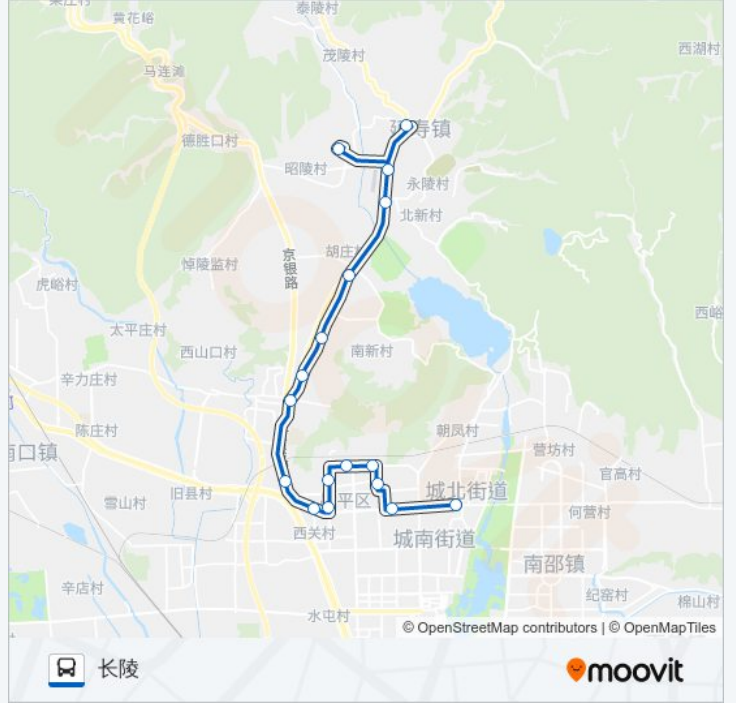

 **314**

昌平东关

下载App

公交314((昌平东关))共有2条行车路线。工作日的服务时间为：

(1) 昌平东关: 06:00 - 19:40(2) 长陵: 05:30 - 19:00

使用Moovit找到公交314离你最近的站点，以及公交314下车班的到站时间。

方向: 昌平东关

17 站

公交314的信息

方向: 昌平东关

站点数量: 17

行车时间: 59 分

途经站点:

方向: 长陵

17 站

[查看时间表](#)

昌平东关
 中国政法大学
 东环北路
 东环北路北口
 昌平北站西
 西环北路(昌平)
 西环中路
 昌平西关
 明皇蜡像宫东门
 昌平涧头村
 大宫门
 南新村
 昌平胡庄
 七孔桥
 定陵道口
 定陵
 长陵

公交314的时间表

往长陵方向的时间表

星期一	05:30 - 19:00
星期二	05:30 - 19:00
星期三	05:30 - 19:00
星期四	05:30 - 19:00
星期五	05:30 - 19:00
星期六	05:30 - 19:00
星期日	05:30 - 19:00

公交314的信息

方向: 长陵

站点数量: 17

行车时间: 60 分

途经站点:

你可以在moovitapp.com下载公交314的PDF时间表和线路图。使用[Moovit应用程序](#)查询北京的实时公交、列车时刻表以及公共交通出行指南。

[关于Moovit](#) · [MaaS解决方案](#) · [城市列表](#) · [Moovit社区](#)

© 2024 Moovit - 保留所有权利