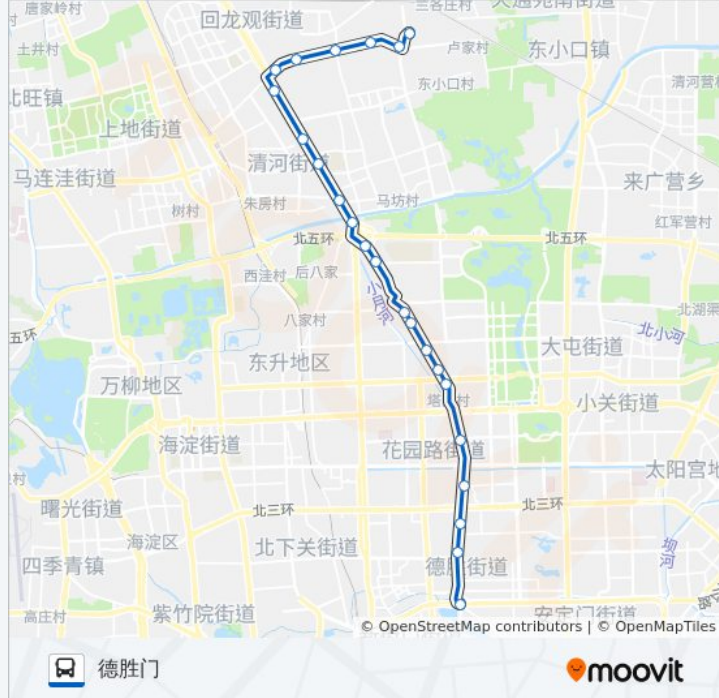

公交315的信息

方向: 德胜门

站点数量: 23

行车时间: 64 分

途经站点:

## 方向: 新都东站

22 站

[查看时间表](#)

德胜门

德外关厢

马甸桥南

马甸桥北

祁家豁子

健翔桥北

南沙滩

北沙滩桥南

双泉堡南

双泉堡

花虎沟

清河南镇

清河

## 公交315的信息

方向: 新都东站

站点数量: 22

行车时间: 62 分

途经站点:

地铁育新站

新都

枫丹丽舍小区南