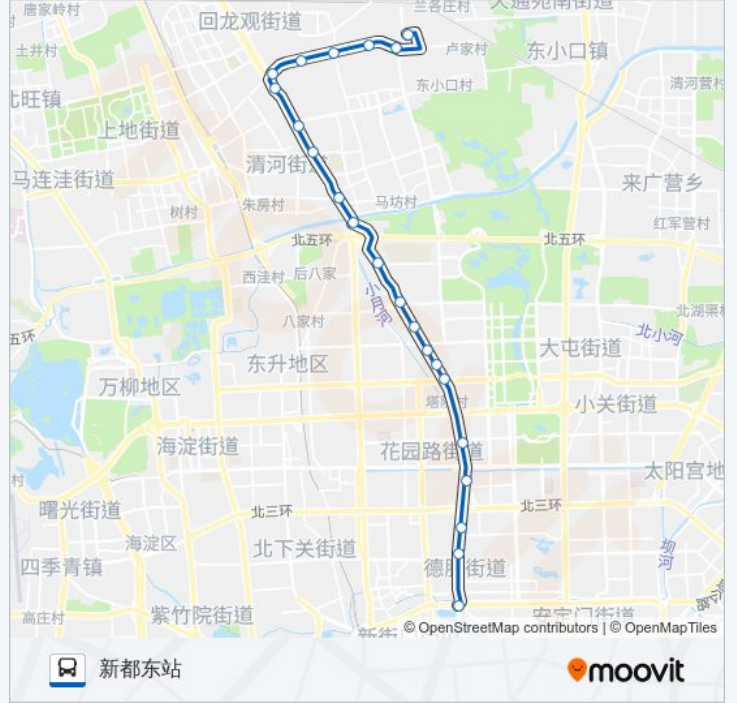

健翔桥北

南沙滩

北沙滩桥南

双泉堡南

双泉堡

花虎沟

清河南镇

清河

## 公交315的时间表

往新都东站方向的时间表

星期一	05:30 - 23:00
星期二	05:30 - 23:00
星期三	05:30 - 23:00
星期四	05:30 - 23:00
星期五	05:30 - 23:00
星期六	05:30 - 23:00
星期日	05:30 - 23:00

## 公交315的信息

方向: 新都东站

站点数量: 22

行车时间: 62 分

途经站点:

地铁育新站

新都

枫丹丽舍小区南

新都东站

你可以在moovitapp.com下载公交315的PDF时间表和线路图。使用[Moovit应用程序](#)查询北京的实时公交、列车时刻表以及公共交通出行指南。

[关于Moovit](#) · [MaaS解决方案](#) · [城市列表](#) · [Moovit社区](#)

© 2024 Moovit - 保留所有权利