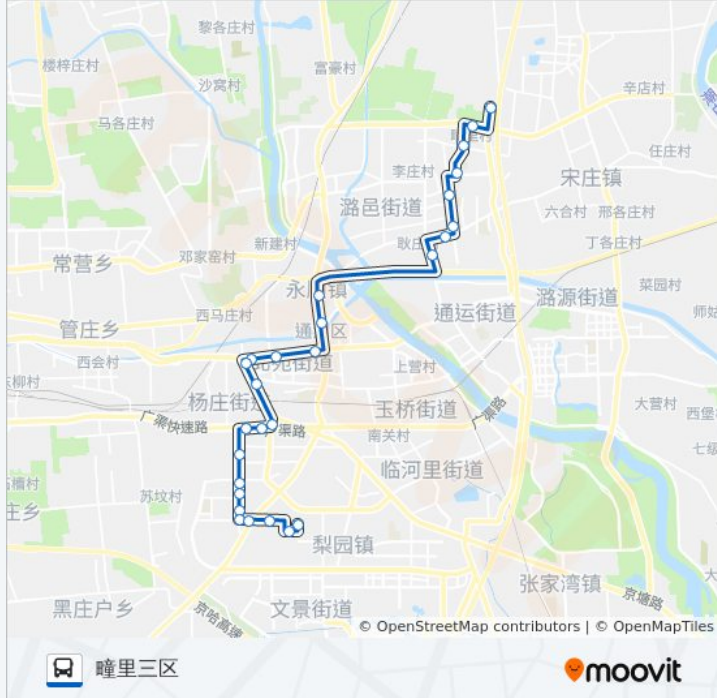

公交316的信息

方向: 小稿村南站

站点数量: 27

行车时间: 59 分

途经站点:

大稿南站

大稿新村

万盛北街

往疃里三区方向的时间表

星期一	05:50 - 23:00
星期二	05:50 - 23:00
星期三	05:50 - 23:00
星期四	05:50 - 23:00
星期五	05:50 - 23:00
星期六	05:50 - 23:00
星期日	05:50 - 23:00

公交316的信息

方向: 疃里三区

站点数量: 27

行车时间: 58 分

途经站点:

皇木厂

耿庄桥北

小潞邑

小潞邑北站

潞邑西路

疃里新村

疃里一区

疃里二区

疃里三区

你可以在moovitapp.com下载公交316的PDF时间表和线路图。使用[Moovit应用程序](#)查询北京的实时公交、列车时刻表以及公共交通出行指南。

[关于Moovit](#) · [MaaS解决方案](#) · [城市列表](#) · [Moovit社区](#)

© 2024 Moovit - 保留所有权利

查看实时到站时间