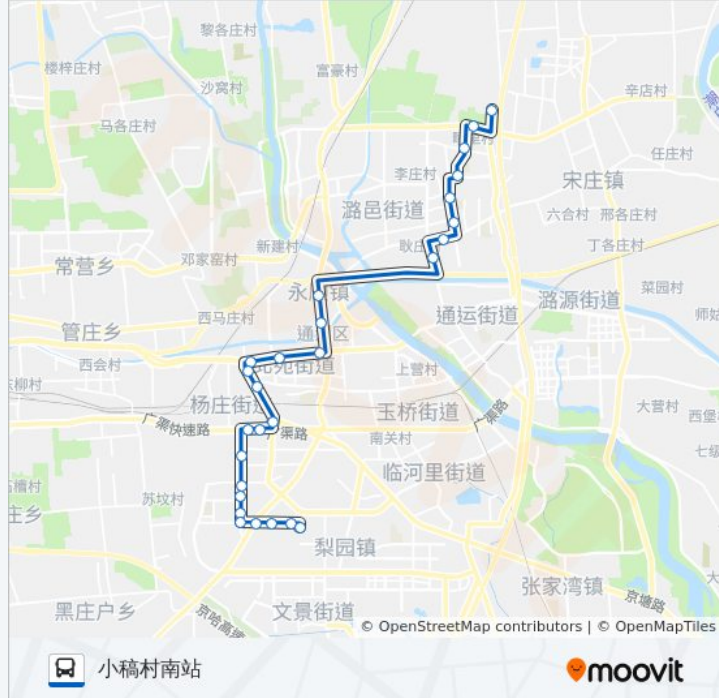

大稿南站

大稿新村

万盛北街

小稿村

小稿村南站

方向: 疃里三区

27 站

[查看时间表](#)

小稿村南站

万盛中一街

万盛北街

大稿新村

大稿南站

大稿北站

通州半壁店新村

通州半壁店

北探小区

李老新村

新华联家园

翠屏西路北口

科印小区

通州北苑路口南

通州北苑路口东

通州西门路口东

西大街路口西

岳庄

公交316的时间表

往疃里三区方向的时间表

星期一	05:50 - 23:00
星期二	05:50 - 23:00
星期三	05:50 - 23:00
星期四	05:50 - 23:00
星期五	05:50 - 23:00
星期六	05:50 - 23:00
星期日	05:50 - 23:00

公交316的信息

方向: 疃里三区

站点数量: 27

行车时间: 58 分

途经站点: