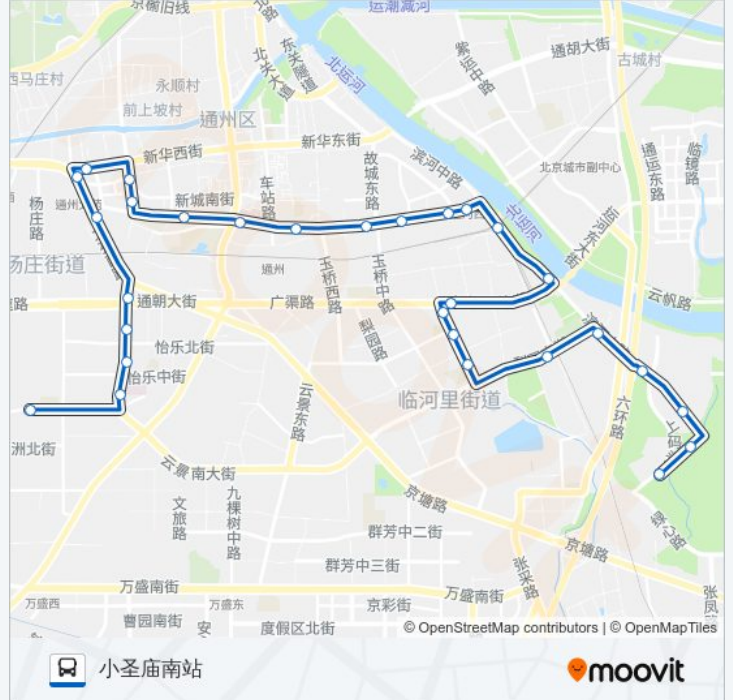

东上园

运河明珠家园

滨河中路

运乔嘉园

乔庄

玉桥东路

梨园北街

公交317的时间表

往小圣庙南站方向的时间表

星期一	05:05 - 22:00
星期二	05:05 - 22:00
星期三	05:05 - 22:00
星期四	05:05 - 22:00
星期五	05:05 - 22:00
星期六	05:05 - 22:00
星期日	05:05 - 22:00

公交317的信息

方向: 小圣庙南站

站点数量: 29

行车时间: 65 分

途经站点:

玉桥东里
梨园南街
通州电厂
造纸七厂
小圣庙
东方化工厂北门
小圣庙南站

方向: 怡乐南街公交场站

29 站
[查看时间表](#)

小圣庙南站
东方化工厂北门
小圣庙
造纸七厂
通州电厂
梨园南街
玉桥东里
梨园北街
玉桥东路
乔庄
运乔嘉园
滨河中路
运河明珠家园
东上园
西上园
北小园
通州南关西
潞河医院路口东

公交317的时间表

往怡乐南街公交场站方向的时间表

星期一	05:50 - 22:40
星期二	05:50 - 22:40
星期三	05:50 - 22:40
星期四	05:50 - 22:40
星期五	05:50 - 22:40
星期六	05:50 - 22:40
星期日	05:50 - 22:40

公交317的信息

方向: 怡乐南街公交场站

站点数量: 29

行车时间: 65 分

途经站点:

后南仓

复兴里

通州西门路口南