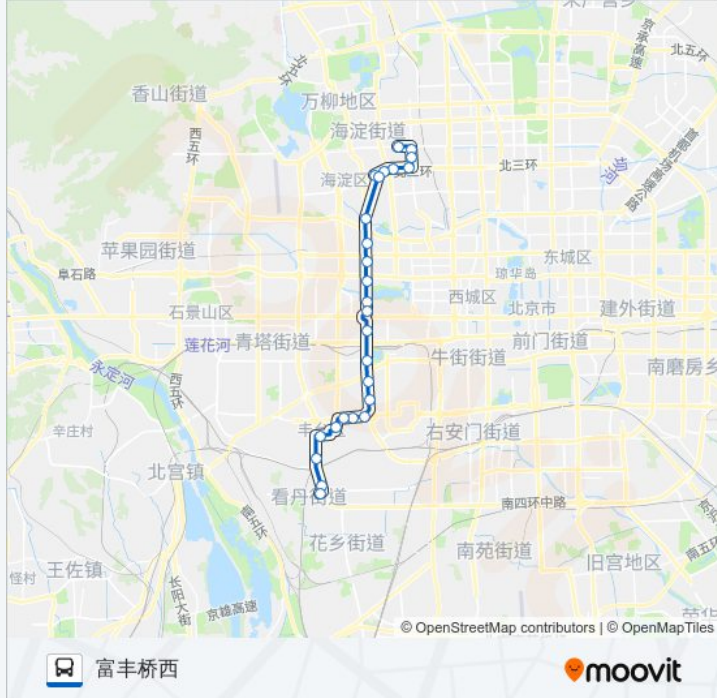

公交323的信息

方向: 富丰桥西

站点数量: 26

行车时间: 74 分

途经站点:

北大街
正阳桥北
看丹桥
富丰桥西

方向: 知春里

26 站
[查看时间表](#)

富丰桥西
看丹桥
正阳桥北
北大地
北大街
东大街北口(三〇七医院)
丰台北路
地铁西局站
丽泽桥
西局
六里桥南
六里桥北里
莲花桥
公主坟南
八一湖
玉渊潭西门
航天桥北
花园桥北

公交323的时间表

往知春里方向的时间表

星期一	05:30 - 23:00
星期二	05:30 - 23:00
星期三	05:30 - 23:00
星期四	05:30 - 23:00
星期五	05:30 - 23:00
星期六	05:30 - 23:00
星期日	05:30 - 23:00

公交323的信息

方向: 知春里
站点数量: 26
行车时间: 72 分
途经站点:

紫竹桥南

万寿寺

为公桥

三义庙

人民大学

双榆树小区