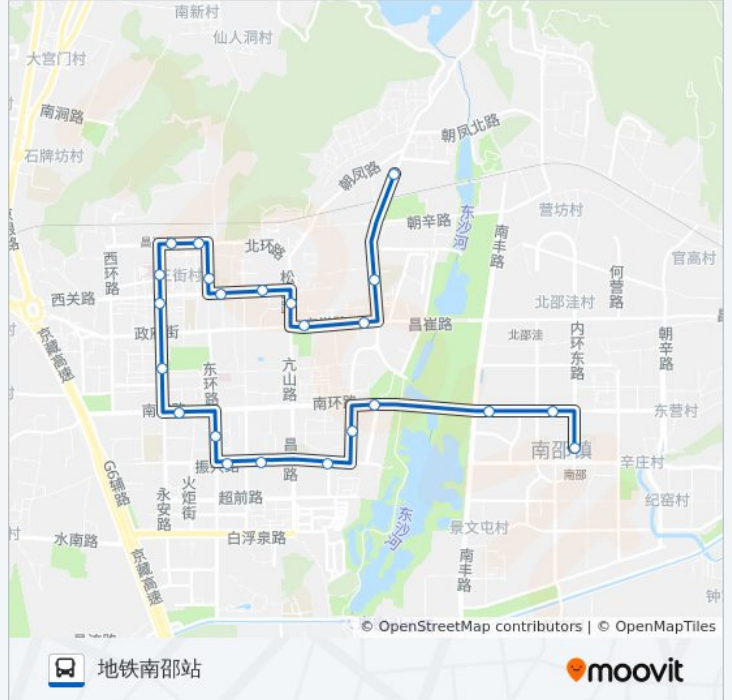

## 公交326的信息

方向: 地铁南邵站

站点数量: 23

行车时间: 49 分

途经站点:

# 地铁南邵站

## 方向: 朝凤庵村

23 站

[查看时间表](#)

地铁南邵站

地铁南邵站西

南环大桥东

南环大桥西

昌盛园二区东门

昌平北站

东环北路北口

东环北路

东关路

中国政法大学北门