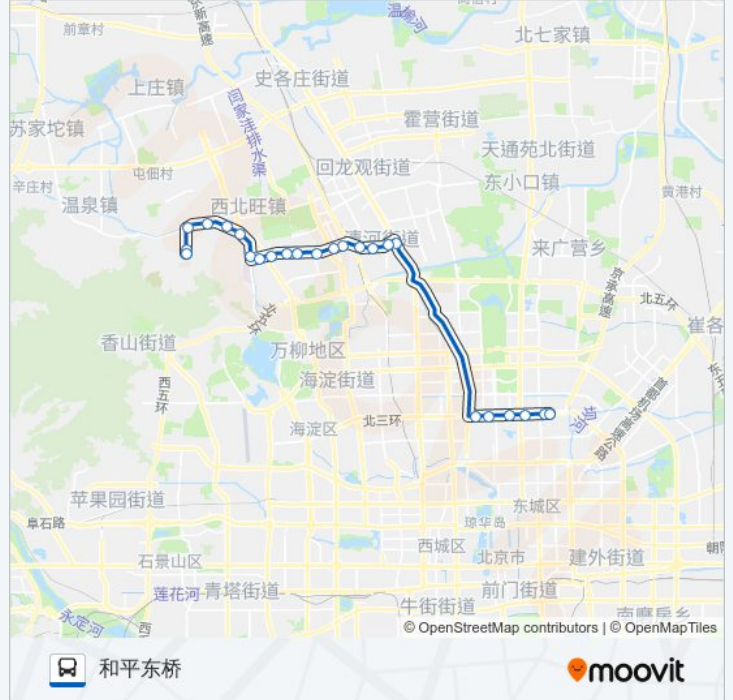

[查看时间表](#)

龙泉驾校
冷泉村
亮甲店西站
亮甲店
回民公墓
西北旺
百望山森林公园
百望家苑
马连洼西站
马连洼
菊园
菊园东站
上地三街西口
上地三街东口
上地桥东
清河大楼
清河小营桥西
清河小营桥南
马甸桥东
安华桥西
安贞桥西
安贞桥东

公交328的时间表

往和平东桥方向的时间表

| | |
|-----|---------------|
| 星期一 | 05:30 - 22:00 |
| 星期二 | 05:30 - 22:00 |
| 星期三 | 05:30 - 22:00 |
| 星期四 | 05:30 - 22:00 |
| 星期五 | 05:30 - 22:00 |
| 星期六 | 05:30 - 22:00 |
| 星期日 | 05:30 - 22:00 |

公交328的信息

方向: 和平东桥

站点数量: 24

行车时间: 77 分

途经站点:

和平西桥

和平东桥

方向: 龙泉驾校

22 站

[查看时间表](#)

和平东桥

和平西桥

安贞桥西

安华桥西

清河小营桥南

清河小营桥西

公交328的信息

方向: 龙泉驾校

站点数量: 22

行车时间: 66 分

途经站点:

亮甲店

亮甲店西站

冷泉村