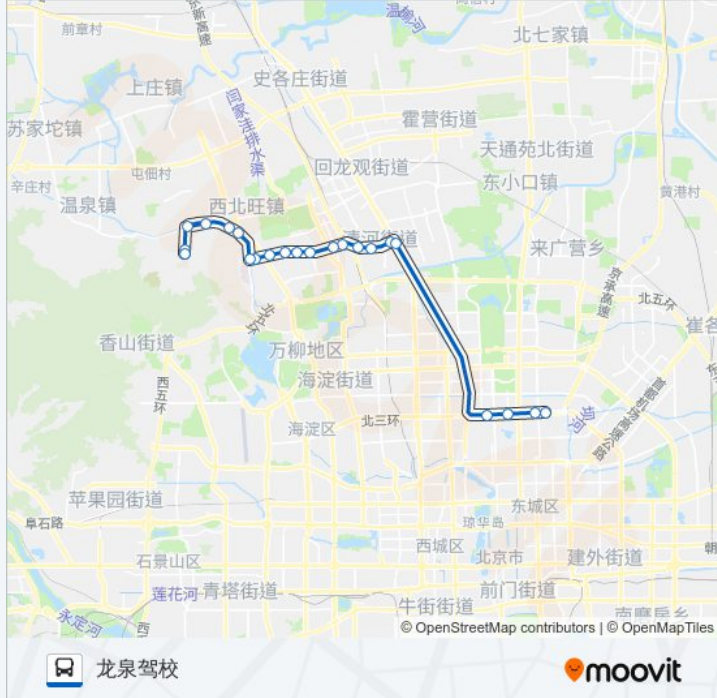

22 站

[查看时间表](#)

和平东桥

和平西桥

安贞桥西

安华桥西

清河小营桥南

清河小营桥西

百望家苑

百望山森林公园

西北旺

回民公墓

公交328的时间表

往龙泉驾校方向的时间表

| | |
|-----|---------------|
| 星期一 | 05:30 - 22:30 |
| 星期二 | 05:30 - 22:30 |
| 星期三 | 05:30 - 22:30 |
| 星期四 | 05:30 - 22:30 |
| 星期五 | 05:30 - 22:30 |
| 星期六 | 05:30 - 22:30 |
| 星期日 | 05:30 - 22:30 |

公交328的信息

方向: 龙泉驾校

站点数量: 22

行车时间: 66 分

途经站点:

亮甲店

亮甲店西站

冷泉村

龙泉驾校

你可以在moovitapp.com下载公交328的PDF时间表和线路图。使用[Moovit应用程序](#)查询北京的实时公交、列车时刻表以及公共交通出行指南。

[关于Moovit](#) · [MaaS解决方案](#) · [城市列表](#) · [Moovit社区](#)

© 2024 Moovit - 保留所有权利

查看实时到站时间