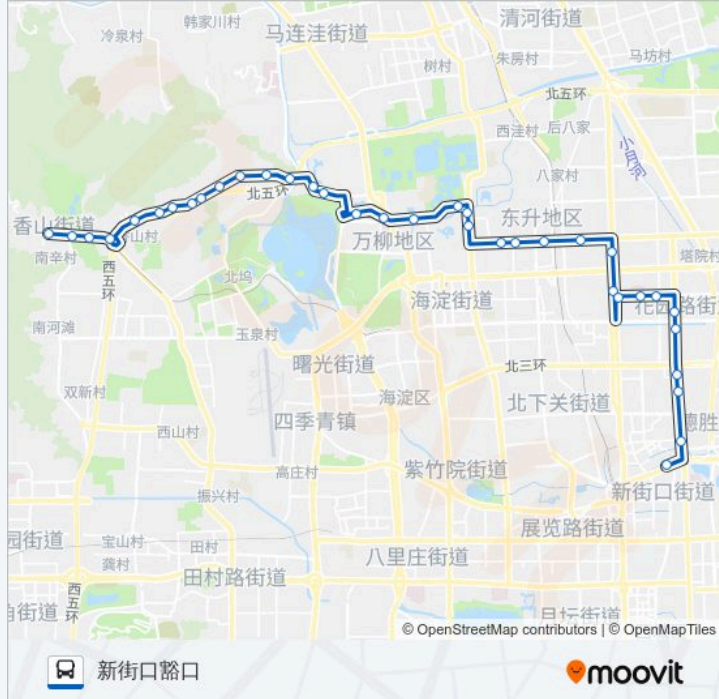

公交331的信息

方向: 新街口豁口

站点数量: 36

行车时间: 84 分

途经站点:

蓝旗营

清华园

五道口

北京语言大学

成府路口南

北京航空航天大学

花园北路西口

北医三院

塔院

牡丹园北

牡丹园

北太平桥南

铁狮子坟

小西天

新街口豁口

方向: 香山

36 站

[查看时间表](#)

新街口豁口

公交331的信息

方向: 香山

站点数量: 36

行车时间: 90 分

途经站点:

蓝旗营

中关村北站

清华大学西门