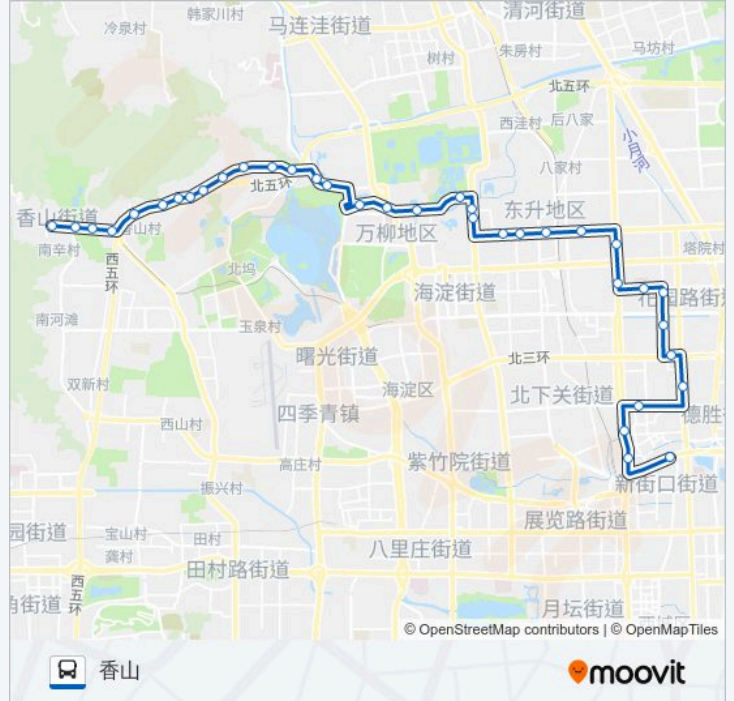

公交331的信息

方向: 香山

站点数量: 36

行车时间: 90 分

途经站点:

蓝旗营

中关村北站

清华大学西门

圆明园南门

颐和园路东口

西苑

颐和园

地铁北宫门站

颐和园北宫门

青龙桥

军事科学院

厢红旗

林业科学研究院

娘娘府

三一六医院

丰户营

丰户营西站

正蓝旗

香泉环岛

北京植物园南门

卧佛寺

香山

你可以在moovitapp.com下载公交331的PDF时间表和线路图。使用Moovit应用程序查询北京的实时公交、列车时刻表以及公共交通出行指南。

© 2024 Moovit - 保留所有权利