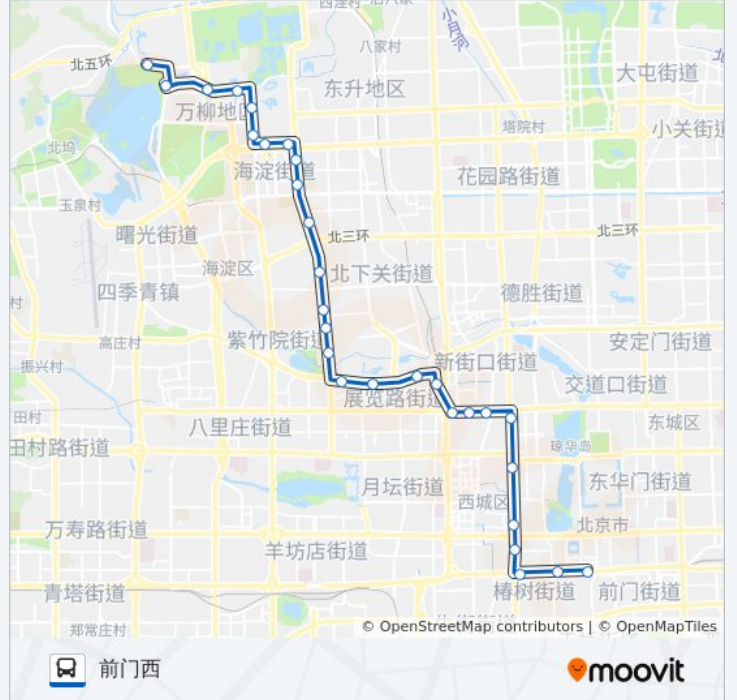

[查看时间表](#)

地铁北宫门站  
颐和园  
西苑  
颐和园路东口  
北京大学西门  
海淀桥北  
海淀路西口  
海淀路东口  
中关村南  
海淀黄庄北  
人民大学  
中国农业科学院  
魏公村  
中央民族大学  
国家图书馆  
白石桥东  
动物园  
西直门外  
西直门  
车公庄东  
官园  
平安医院

## 公交332的信息

方向: 前门西

站点数量: 29

行车时间: 76 分

途经站点:

平安里路口南  
西四路口南  
西单商场  
西单路口南  
宣武门东  
和平门东  
前门西

## 方向: 地铁北宫门站

27 站  
[查看时间表](#)

前门西  
和平门东  
宣武门东  
西单路口南  
西单商场  
西四路口南  
平安里路口西  
平安医院  
官园  
车公庄北  
西直门外  
动物园  
白石桥东  
国家图书馆  
中央民族大学  
魏公村  
中国农业科学院  
人民大学

## 公交332的信息

方向: 地铁北宫门站

站点数量: 27

行车时间: 77 分

途经站点:

海淀黄庄北

中关村南

中关村西