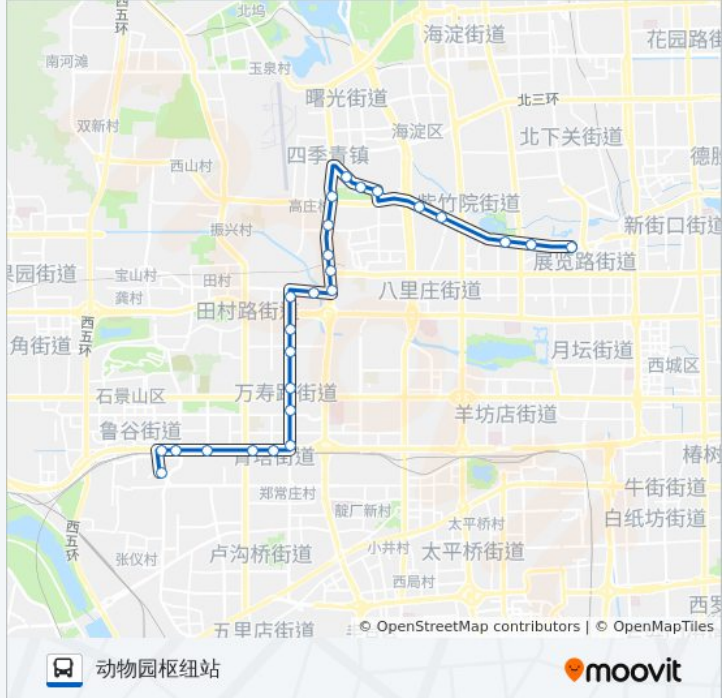

营慧寺

四季青桥南

四季青桥北

黄庄

黄庄东

板井路东口

车道沟桥东

公交334的时间表

往动物园枢纽站方向的时间表

星期一	05:20 - 22:10
星期二	05:20 - 22:10
星期三	05:20 - 22:10
星期四	05:20 - 22:10
星期五	05:20 - 22:10
星期六	05:20 - 22:10
星期日	05:20 - 22:10

公交334的信息

方向: 动物园枢纽站

站点数量: 26

行车时间: 66 分

途经站点:

北洼路

白石桥西

白石桥东

动物园枢纽站

方向: 吴庄公交场站

24 站

[查看时间表](#)

动物园枢纽站

新苑街

公交334的时间表

往吴庄公交场站方向的时间表

星期一	05:30 - 22:30
星期二	05:30 - 22:30
星期三	05:30 - 22:30
星期四	05:30 - 22:30
星期五	05:30 - 22:30
星期六	05:30 - 22:30
星期日	05:30 - 22:30

公交334的信息

方向: 吴庄公交场站

站点数量: 24

行车时间: 60 分

途经站点: