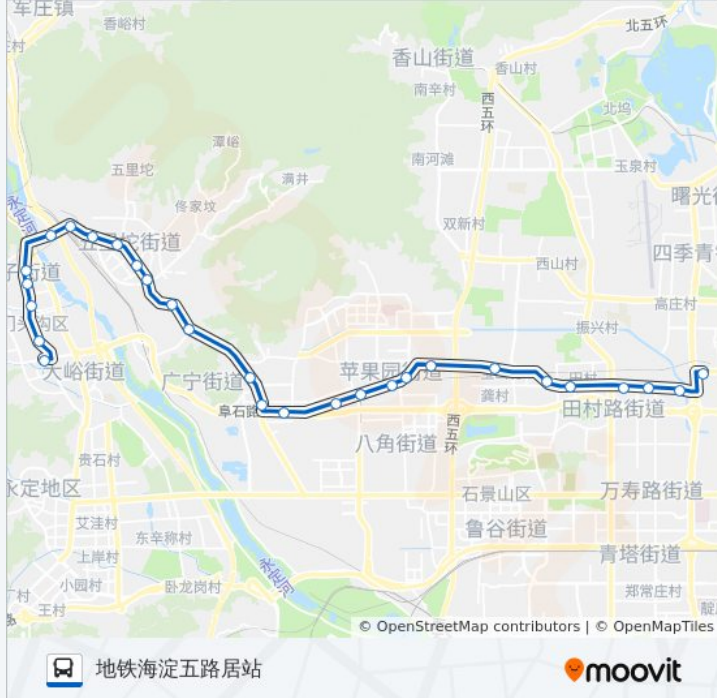

公交336的信息

方向: 地铁海淀五路居站

站点数量: 28

行车时间: 77 分

途经站点:

什坊院
田村西口
田村
田村半壁店
五孔桥
地铁海淀五路居站

方向: 大峪

30 站
[查看时间表](#)

公交336的信息

方向: 大峪
站点数量: 30
行车时间: 85 分
途经站点:

石景山高井

黑石头

五里坨

石景山南宫

三家店东口

三家店