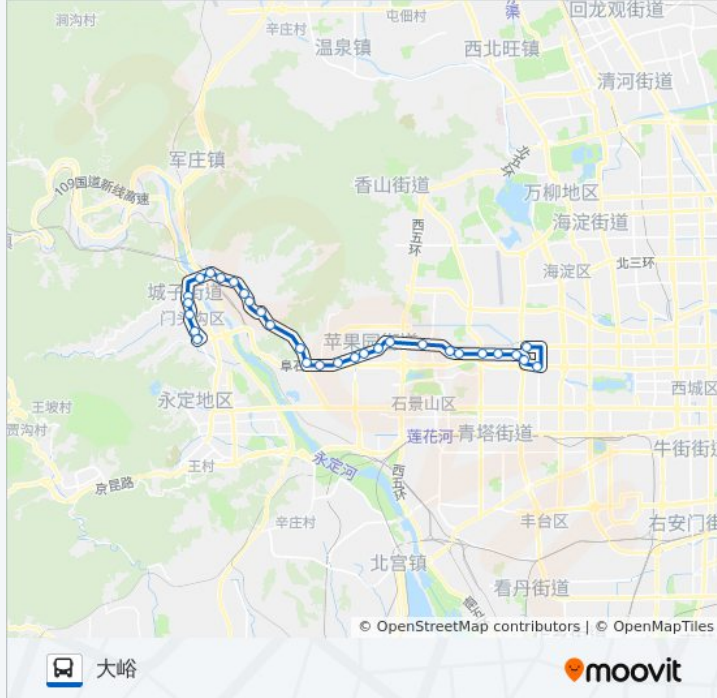

公交336的信息

方向: 大峪
站点数量: 30
行车时间: 85 分
途经站点:

石景山高井

黑石头

五里坨

石景山南宫

三家店东口

三家店

三家店西口

城子职高

城子

城子大街南口

新桥大街

大峪

你可以在moovitapp.com下载公交336的PDF时间表和线路图。使用[Moovit应用程序](#)查询北京的实时公交、列车时刻表以及公共交通出行指南。

[关于Moovit](#) · [MaaS解决方案](#) · [城市列表](#) · [Moovit社区](#)

© 2024 Moovit - 保留所有权利

查看实时到站时间