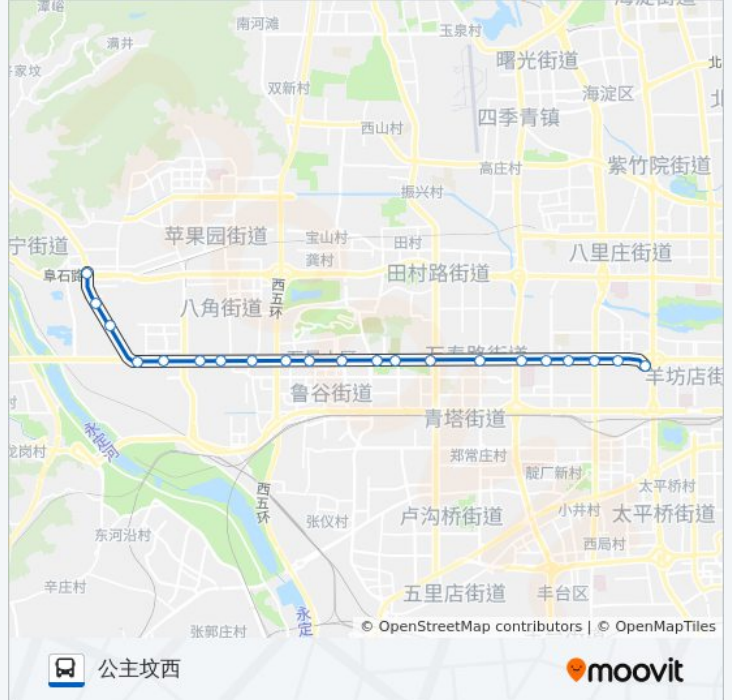

[查看时间表](#)

石景山
北辛安
田顺庄
首钢厂东门
老古城
石景山古城
八角
京燕饭店
京原路口东
京原东站
老山
地铁八宝山站
八宝山
玉泉路口西
永定路口西
五棵松桥东
沙沟路口西
东翠路口
万寿路口西
翠微路口
公主坟西

公交337的时间表

往公主坟西方向的时间表

星期一	05:10 - 22:00
星期二	05:10 - 22:00
星期三	05:10 - 22:00
星期四	05:10 - 22:00
星期五	05:10 - 22:00
星期六	05:10 - 22:00
星期日	05:10 - 22:00

公交337的信息

方向: 公主坟西

站点数量: 21

行车时间: 58 分

途经站点:

方向: 石景山

21 站

[查看时间表](#)

- 公主坟西
- 翠微路口
- 万寿路口西
- 东翠路口
- 沙沟路口西
- 五棵松桥东
- 永定路口东
- 玉泉路口西
- 八宝山
- 地铁八宝山站
- 老山
- 京原东站
- 京原路口东
- 京燕饭店
- 八角
- 石景山古城
- 老古城
- 首钢厂东门

公交337的时间表

往石景山方向的时间表

星期一	05:40 - 23:00
星期二	05:40 - 23:00
星期三	05:40 - 23:00
星期四	05:40 - 23:00
星期五	05:40 - 23:00
星期六	05:40 - 23:00
星期日	05:40 - 23:00

公交337的信息

方向: 石景山

站点数量: 21

行车时间: 58 分

途经站点:

田顺庄

北辛安

金安桥北