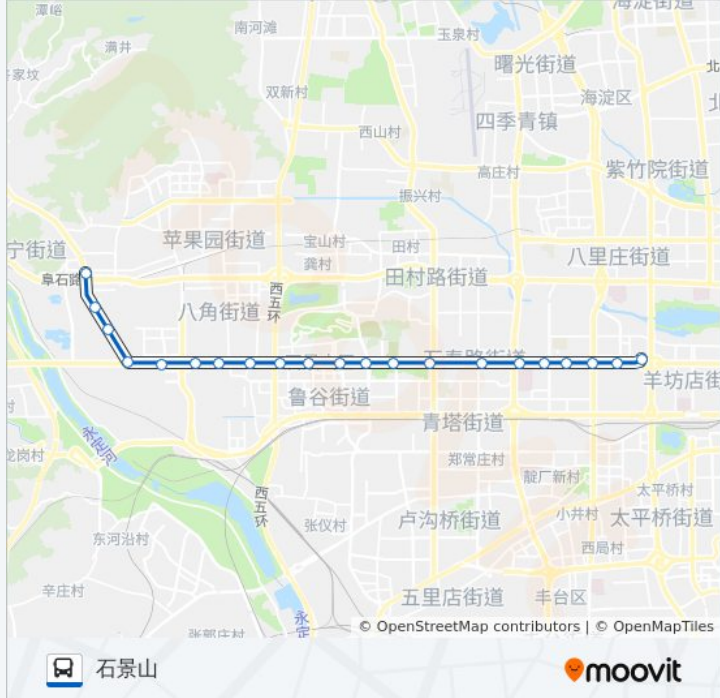

337

公主坟西

下载App

公交337((公主坟西))共有2条行车路线。工作日的服务时间为：

(1) 公主坟西: 05:10 - 22:00(2) 石景山: 05:40 - 23:00

使用Moovit找到公交337离你最近的站点，以及公交337下车车的到站时间。

方向: 公主坟西

21 站

公交337的信息

方向: 公主坟西

站点数量: 21

行车时间: 58 分

途经站点:

方向: 石景山

21 站

[查看时间表](#)

- 公主坟西
- 翠微路口
- 万寿路口西
- 东翠路口
- 沙沟路口西
- 五棵松桥东
- 永定路口东
- 玉泉路口西
- 八宝山
- 地铁八宝山站
- 老山
- 京原东站
- 京原路口东
- 京燕饭店
- 八角
- 石景山古城
- 老古城
- 首钢厂东门

公交337的时间表

往石景山方向的时间表

星期一	05:40 - 23:00
星期二	05:40 - 23:00
星期三	05:40 - 23:00
星期四	05:40 - 23:00
星期五	05:40 - 23:00
星期六	05:40 - 23:00
星期日	05:40 - 23:00

公交337的信息

方向: 石景山

站点数量: 21

行车时间: 58 分

途经站点:

田顺庄

北辛安

金安桥北