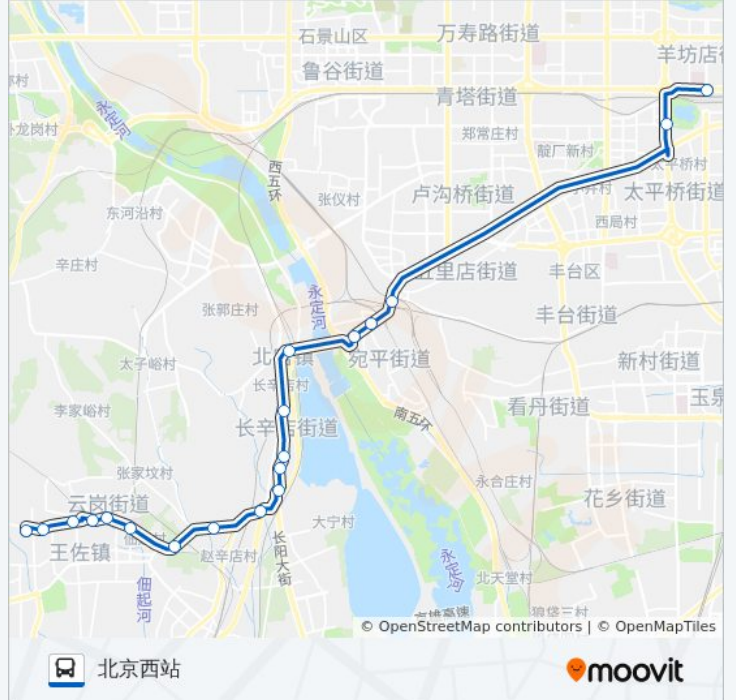

[查看时间表](#)

- 王佐
- 东王佐
- 南宫市场
- 云岗
- 云岗北区
- 佃起村
- 张家坟
- 朱家坟
- 赵辛店
- 北京十中
- 长辛店南口
- 长辛店南口
- 长辛店北口
- 杜家坎
- 卢沟新桥
- 抗战雕塑园
- 西道口
- 六里桥北里
- 北京西站

公交339的时间表

往北京西站方向的时间表

星期一	05:20 - 22:00
星期二	05:20 - 22:00
星期三	05:20 - 22:00
星期四	05:20 - 22:00
星期五	05:20 - 22:00
星期六	05:20 - 22:00
星期日	05:20 - 22:00

公交339的信息

方向: 北京西站

站点数量: 19

行车时间: 58 分

途经站点:

方向: 王佐

20 站

[查看时间表](#)

- 北京西站
- 六里桥北里
- 六里桥北
- 西道口
- 抗战雕塑园
- 卢沟新桥
- 杜家坎
- 长辛店北口
- 长辛店南口
- 长辛店南口
- 北京十中
- 赵辛店
- 朱家坟
- 张家坟
- 佃起村
- 云岗北区
- 云岗
- 南宫市场

公交339的时间表

往王佐方向的时间表

星期一	05:05 - 21:55
星期二	05:05 - 21:55
星期三	05:05 - 21:55
星期四	05:05 - 21:55
星期五	05:05 - 21:55
星期六	05:05 - 21:55
星期日	05:05 - 21:55

公交339的信息

方向: 王佐

站点数量: 20

行车时间: 60 分

途经站点:

东王佐

王佐

你可以在moovitapp.com下载公交339的PDF时间表和线路图。使用[Moovit应用程序](#)查询北京的实时公交、列车时刻表以及公共交通出行指南。