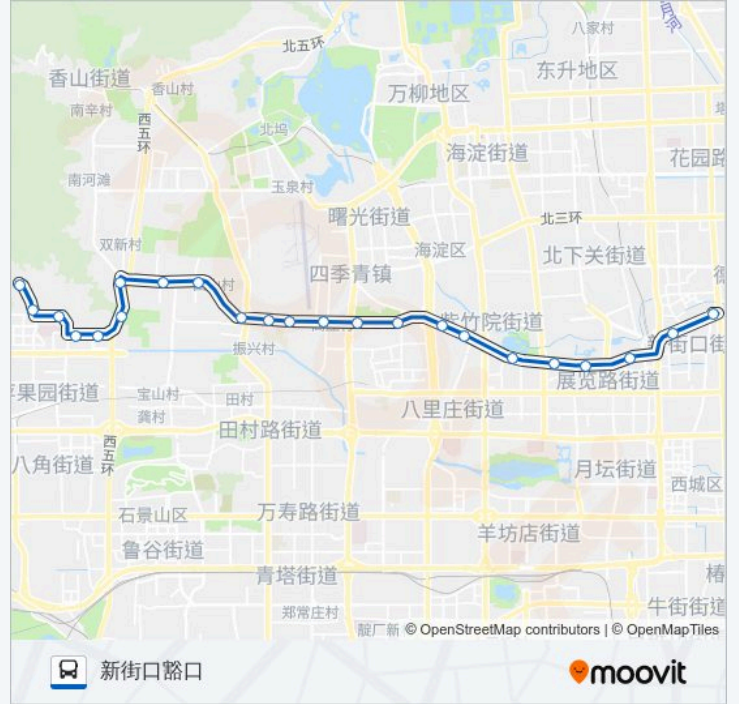

四季青桥东

板井

车道沟桥东

北洼路

紫竹院南门

公交347的时间表

往新街口豁口方向的时间表

星期一	05:20 - 21:30
星期二	05:20 - 21:30
星期三	05:20 - 21:30
星期四	05:20 - 21:30
星期五	05:20 - 21:30
星期六	05:20 - 21:30
星期日	05:20 - 21:30

公交347的信息

方向: 新街口豁口

站点数量: 23

行车时间: 71 分

途经站点:

白石桥东

动物园

西直门外

玉桃园

新街口豁口

你可以在moovitapp.com下载公交347的PDF时间表和线路图。使用Moovit应用程序查询北京的实时公交、列车时刻表以及公共交通出行指南。

© 2024 Moovit - 保留所有权利