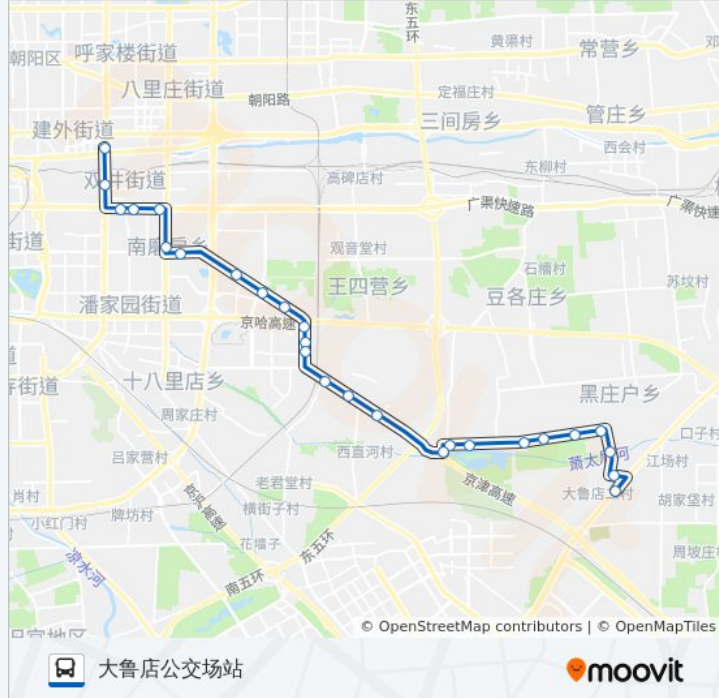

垡头南站

工业技师学院

北京焦化厂

化工桥东

孙家坡

### 公交348的时间表

往大鲁店公交场站方向的时间表

星期一	05:10 - 23:00
星期二	05:10 - 23:00
星期三	05:10 - 23:00
星期四	05:10 - 23:00
星期五	05:10 - 23:00
星期六	05:10 - 23:00
星期日	05:10 - 23:00

### 公交348的信息

方向: 大鲁店公交场站

站点数量: 26

行车时间: 64 分

途经站点:

马家湾

郎各庄西

郎各庄

郎各庄东

黑庄户西口

小鲁店南

大鲁店

大鲁店公交场站

你可以在moovitapp.com下载公交348的PDF时间表和线路图。使用[Moovit应用程序](#)查询北京的实时公交、列车时刻表以及公共交通出行指南。

[关于Moovit](#) · [MaaS解决方案](#) · [城市列表](#) · [Moovit社区](#)

© 2024 Moovit - 保留所有权利