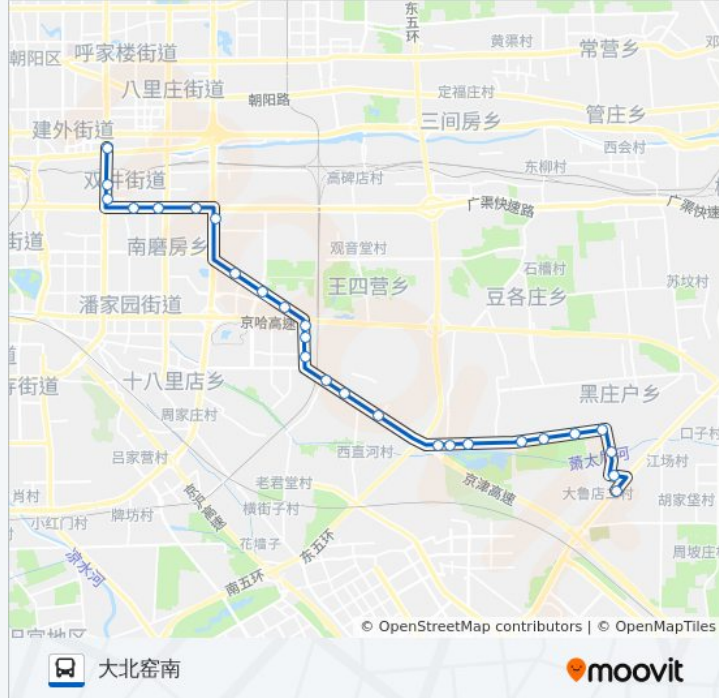

垡头

垡头北站

垡头桥南

朝阳区大柳树

朝阳区大柳树西站

窑洼湖桥东

大郊亭桥南

大郊亭桥西

## 公交348的信息

方向: 大北窑南

站点数量: 26

行车时间: 66 分

途经站点:

九龙花园

双井桥北

双花园

### 方向: 大鲁店公交场站

26 站

[查看时间表](#)

大北窑南

双花园

双井桥东

九龙花园

珠江帝景