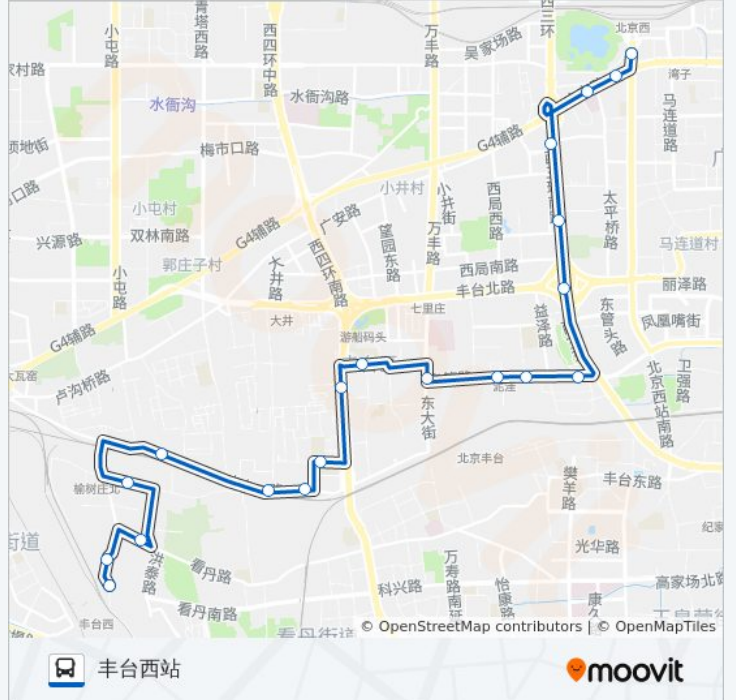

[查看时间表](#)

北京西站南广场
莲花池
六里桥东
六里桥南
西局(西三环南路辅路)
丽泽桥
丰益桥西
西管头
前泥洼
东大街
北大街
北大地
丰台镇东安街
丰台医院
程庄路口东
南五里店
人民村北站
人民村
丰台西站北
丰台西站

公交349的时间表

往丰台西站方向的时间表

星期一	05:30 - 23:00
星期二	05:30 - 23:00
星期三	05:30 - 23:00
星期四	05:30 - 23:00
星期五	05:30 - 23:00
星期六	05:30 - 23:00
星期日	05:30 - 23:00

公交349的信息

方向: 丰台西站

站点数量: 20

行车时间: 47 分

途经站点:

方向: 北京西站南广场

20 站

[查看时间表](#)

- 丰台西站
- 丰台西站北
- 人民村
- 人民村北站
- 南五里店
- 程庄路口东
- 丰台医院
- 正阳桥北
- 北大地
- 北大街
- 东大街
- 丰管路
- 前泥洼
- 西管头
- 丰益桥西
- 丽泽桥
- 西局
- 六里桥南

公交349的时间表

往北京西站南广场方向的时间表

星期一	05:30 - 22:30
星期二	05:30 - 22:30
星期三	05:30 - 22:30
星期四	05:30 - 22:30
星期五	05:30 - 22:30
星期六	05:30 - 22:30
星期日	05:30 - 22:30

公交349的信息

方向: 北京西站南广场

站点数量: 20

行车时间: 50 分

途经站点: