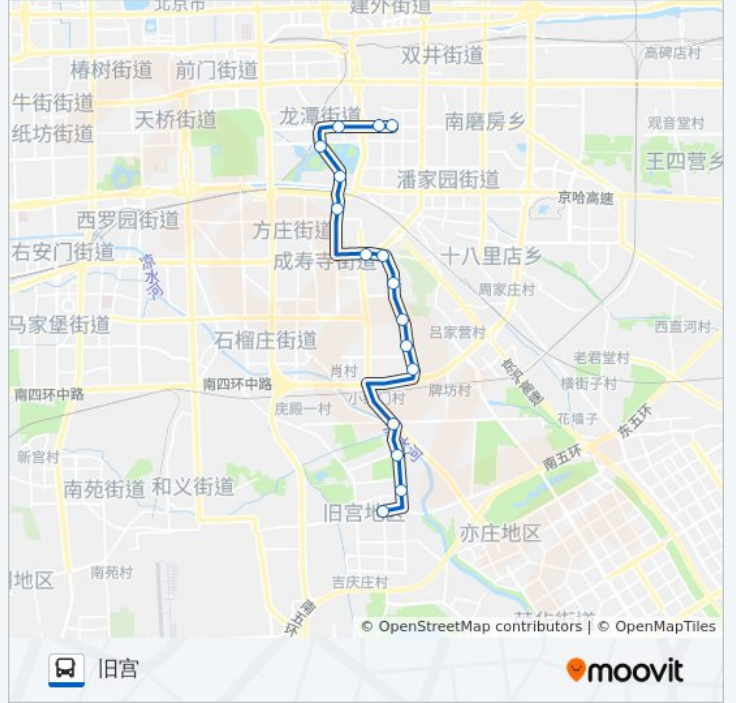

公交352的信息

方向: 劲松中街

站点数量: 12

行车时间: 34 分

途经站点:

## 方向: 旧宫

16 站

[查看时间表](#)

- 劲松中街
- 光明桥东
- 光明楼
- 龙潭公园
- 左安门内
- 左安门外
- 分钟寺桥西
- 周家庄路西口
- 分钟寺
- 龙爪树
- 龙爪树南里
- 七十一中学
- 小红门
- 珊瑚桥南
- 旧宫北马路
- 旧宫

## 公交352的时间表

往旧宫方向的时间表

星期一	05:10 - 23:00
星期二	05:10 - 23:00
星期三	05:10 - 23:00
星期四	05:10 - 23:00
星期五	05:10 - 23:00
星期六	05:10 - 23:00
星期日	05:10 - 23:00

## 公交352的信息

方向: 旧宫

站点数量: 16

行车时间: 43 分

途经站点:

你可以在moovitapp.com下载公交352的PDF时间表和线路图。使用[Moovit应用程序](#)查询北京的实时公交、列车时刻表以及公共交通出行指南。

[关于Moovit](#) · [MaaS解决方案](#) · [城市列表](#) · [Moovit社区](#)

© 2024 Moovit - 保留所有权利