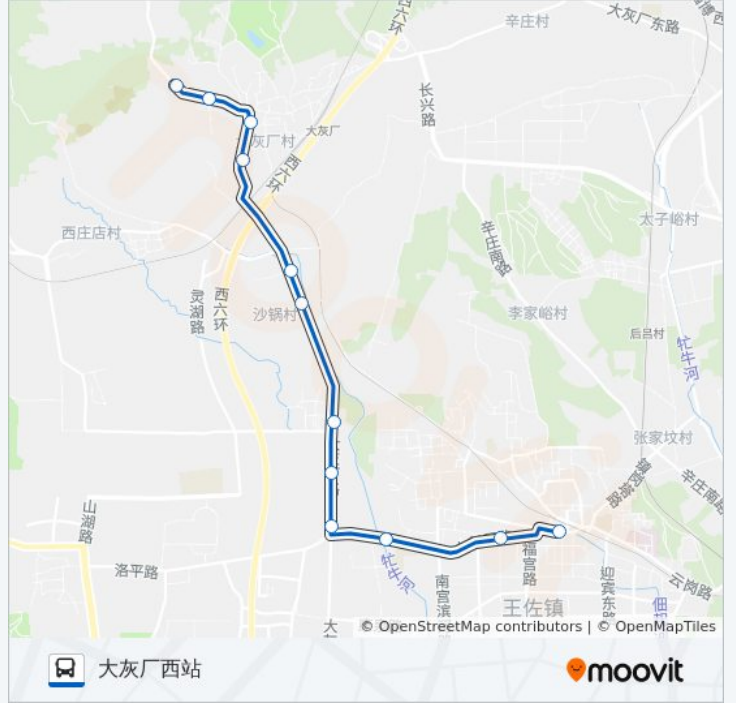

[查看时间表](#)

大灰厂西站
大灰厂
丰台区李家坟
丰台区李家坟南
沙锅村
沙锅村南站
下庄
西王佐北
王佐卫生院
王佐学校
南宫北站
云岗

公交356的时间表

往云岗方向的时间表

星期一	05:25 - 21:35
星期二	05:25 - 21:35
星期三	05:25 - 21:35
星期四	05:25 - 21:35
星期五	05:25 - 21:35
星期六	05:25 - 21:35
星期日	05:25 - 21:35

公交356的信息

方向: 云岗

站点数量: 12

行车时间: 30 分

途经站点:

方向: 大灰厂西站

12 站

[查看时间表](#)

云岗
 南宫北站
 王佐学校
 王佐卫生院
 西王佐北
 下庄
 沙锅村南站
 沙锅村
 丰台区李家坟南
 丰台区李家坟
 大灰厂
 大灰厂西站

公交356的时间表

往大灰厂西站方向的时间表

星期一	05:45 - 21:55
星期二	05:45 - 21:55
星期三	05:45 - 21:55
星期四	05:45 - 21:55
星期五	05:45 - 21:55
星期六	05:45 - 21:55
星期日	05:45 - 21:55

公交356的信息

方向: 大灰厂西站

站点数量: 12

行车时间: 31 分

途经站点:

你可以在moovitapp.com下载公交356的PDF时间表和线路图。使用[Moovit应用程序](#)查询北京的实时公交、列车时刻表以及公共交通出行指南。

[关于Moovit](#) · [MaaS解决方案](#) · [城市列表](#) · [Moovit社区](#)

© 2024 Moovit - 保留所有权利