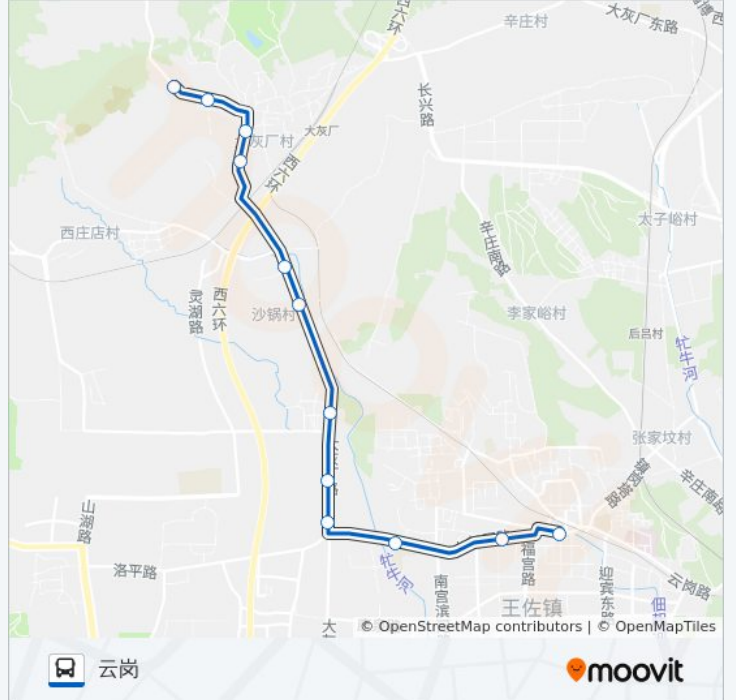

[查看时间表](#)

大灰厂西站
大灰厂
丰台区李家坟
丰台区李家坟南
沙锅村
沙锅村南站
下庄
西王佐北
王佐卫生院
王佐学校
南宫北站
云岗

公交356的时间表

往云岗方向的时间表

星期一	05:25 - 21:35
星期二	05:25 - 21:35
星期三	05:25 - 21:35
星期四	05:25 - 21:35
星期五	05:25 - 21:35
星期六	05:25 - 21:35
星期日	05:25 - 21:35

公交356的信息

方向: 云岗

站点数量: 12

行车时间: 30 分

途经站点:

方向: 大灰厂西站

12 站

[查看时间表](#)

云岗
 南宫北站
 王佐学校
 王佐卫生院
 西王佐北
 下庄
 沙锅村南站
 沙锅村
 丰台区李家坟南
 丰台区李家坟
 大灰厂
 大灰厂西站

公交356的时间表

往大灰厂西站方向的时间表

星期一	05:45 - 21:55
星期二	05:45 - 21:55
星期三	05:45 - 21:55
星期四	05:45 - 21:55
星期五	05:45 - 21:55
星期六	05:45 - 21:55
星期日	05:45 - 21:55

公交356的信息

方向: 大灰厂西站

站点数量: 12

行车时间: 31 分

途经站点:

你可以在moovitapp.com下载公交356的PDF时间表和线路图。使用[Moovit应用程序](#)查询北京的实时公交、列车时刻表以及公共交通出行指南。

[关于Moovit](#) · [MaaS解决方案](#) · [城市列表](#) · [Moovit社区](#)

© 2024 Moovit - 保留所有权利