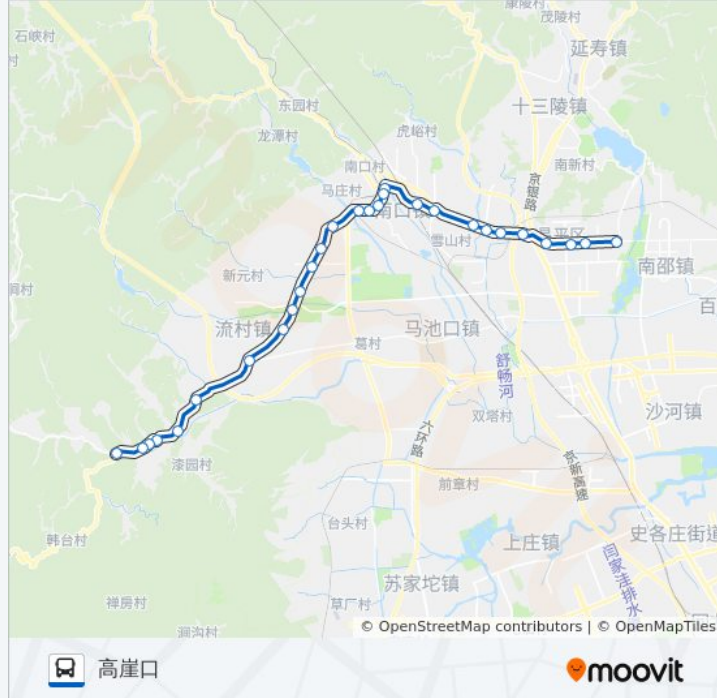

公交357的信息

方向: 昌平东关

站点数量: 29

行车时间: 90 分

途经站点:

旧县

邓庄

昌平西关环岛西

白房子东站

公交357的时间表

往高崖口方向的时间表

星期一	05:00 - 20:10
星期二	05:00 - 20:10
星期三	05:00 - 20:10
星期四	05:00 - 20:10
星期五	05:00 - 20:10
星期六	05:00 - 20:10
星期日	05:00 - 20:10

公交357的信息

方向: 高崖口

站点数量: 28

行车时间: 89 分

途经站点:

白房子

白房子西站

曹家庄

北流村

西峰山

王峪沟

瓦窑

瓦窑西站

高崖口乡

高崖口

你可以在moovitapp.com下载公交357的PDF时间表和线路图。使用[Moovit应用程序](#)查询北京的实时公交、列车时刻表以及公共交通出行指南。

[关于Moovit](#) · [MaaS解决方案](#) · [城市列表](#) · [Moovit社区](#)

© 2024 Moovit - 保留所有权利

查看实时到站时间