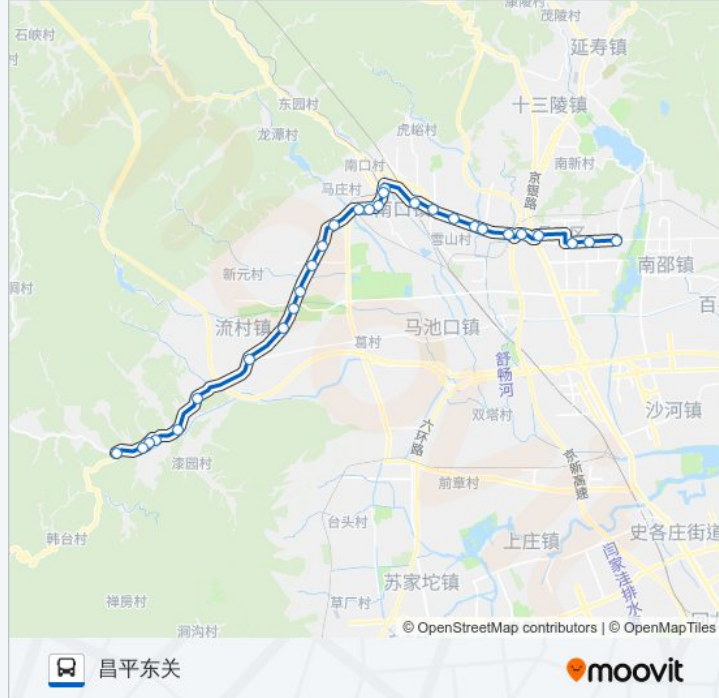

公交357的信息

方向: 昌平东关

站点数量: 29

行车时间: 90 分

途经站点:

旧县

邓庄

昌平西关环岛西

昌平西关

昌平南大街

中国政法大学

昌平东关

方向: 高崖口

28 站

[查看时间表](#)

昌平东关

白房子东站

公交357的时间表

往高崖口方向的时间表

星期一	05:00 - 20:10
星期二	05:00 - 20:10
星期三	05:00 - 20:10
星期四	05:00 - 20:10
星期五	05:00 - 20:10
星期六	05:00 - 20:10
星期日	05:00 - 20:10

公交357的信息

方向: 高崖口

站点数量: 28

行车时间: 89 分

途经站点:

白房子

白房子西站

曹家庄

北流村

西峰山

王峪沟

瓦窑