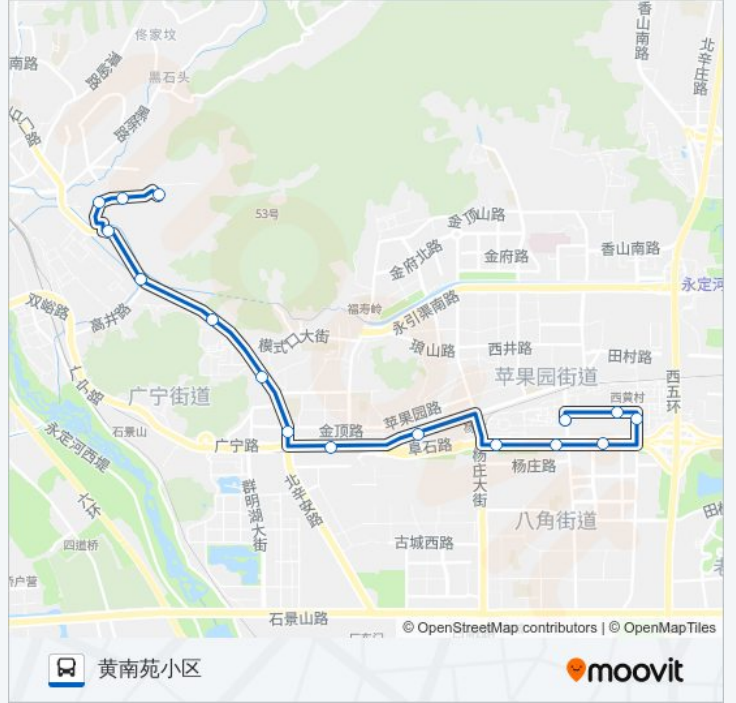

公交358的信息

方向: 石俯路

站点数量: 14

行车时间: 33 分

途经站点:

方向: 黄南苑小区

16 站

[查看时间表](#)

- 石俯路
- 石俯路东
- 石俯路西
- 石景山高井
- 高井路口西
- 模式口西里
- 首钢小区
- 金安桥北
- 金顶南路
- 地铁苹果园站
- 杨庄
- 杨庄东
- 晋元桥
- 北方工业大学
- 首钢医院
- 黄南苑小区

公交358的时间表

往黄南苑小区方向的时间表

星期一	05:00 - 22:00
星期二	05:00 - 22:00
星期三	05:00 - 22:00
星期四	05:00 - 22:00
星期五	05:00 - 22:00
星期六	05:00 - 22:00
星期日	05:00 - 22:00

公交358的信息

方向: 黄南苑小区

站点数量: 16

行车时间: 39 分

途经站点:

你可以在moovitapp.com下载公交358的PDF时间表和线路图。使用[Moovit应用程序](#)查询北京的实时公交、列车时刻表以及公共交通出行指南。

[关于Moovit](#) · [MaaS解决方案](#) · [城市列表](#) · [Moovit社区](#)

© 2024 Moovit - 保留所有权利

查看实时到站时间