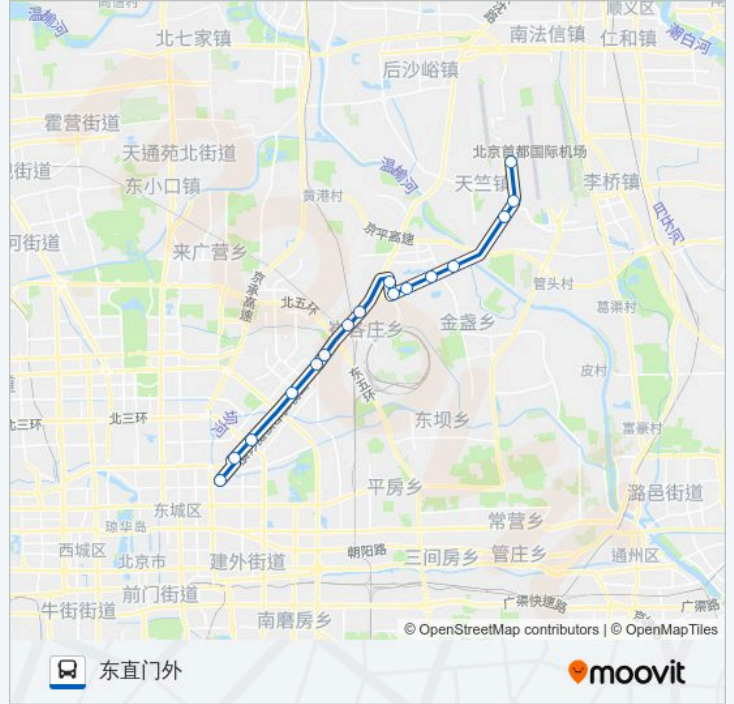

🚏 359

东直门外

下载App

公交359((东直门外))共有2条行车路线。工作日的服务时间为：

(1) 东直门外: 05:10 - 22:00(2) 首都机场: 05:20 - 22:00

使用Moovit找到公交359离你最近的站点，以及公交359下车车的到站时间。

方向: 东直门外

16 站

[查看时间表](#)

首都机场
机场道口
天竺
苇沟
东苇路北口
和平农场东站
和平农场
京顺东街
北皋
东辛店
望京村
大山桥西
京顺路丽都饭店
三元桥
左家庄
东直门外

公交359的时间表

往东直门外方向的时间表

星期一	05:10 - 22:00
星期二	05:10 - 22:00
星期三	05:10 - 22:00
星期四	05:10 - 22:00
星期五	05:10 - 22:00
星期六	05:10 - 22:00
星期日	05:10 - 22:00

公交359的信息

方向: 东直门外

站点数量: 16

行车时间: 56 分

途经站点:

方向: 首都机场

16 站

[查看时间表](#)

公交359的信息

方向: 首都机场

站点数量: 16

行车时间: 56 分

途经站点: