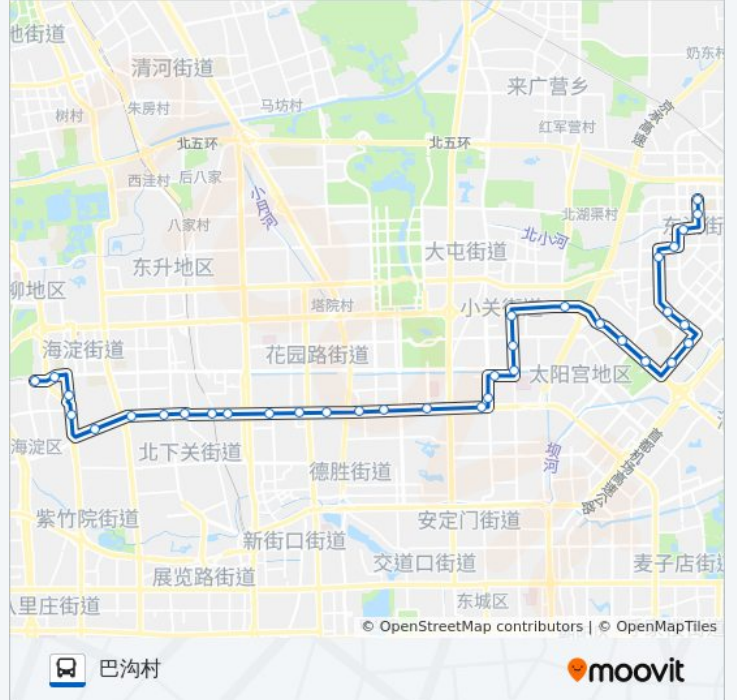

花家地南里

阜通东大街南口

望京桥东

望京桥西

望和桥东

望和桥

惠新东桥南

对外经贸大学

中日医院

樱花园西街

和平西桥北

和平西桥

安贞桥西

安华桥西

马甸桥东

公交361的时间表

往巴沟村方向的时间表

星期一	05:30 - 22:00
星期二	05:30 - 22:00
星期三	05:30 - 22:00
星期四	05:30 - 22:00
星期五	05:30 - 22:00
星期六	05:30 - 22:00
星期日	05:30 - 22:00

公交361的信息

方向: 巴沟村

站点数量: 35

行车时间: 93 分

途经站点:

马甸桥西
 北太平桥西
 蓟门桥东
 蓟门桥西
 地铁大钟寺站
 大钟寺
 红民村
 四通桥东
 三义庙
 万泉庄
 人民大学西门
 海淀南路西口
 巴沟村

公交361的信息

方向: 望京科技园

站点数量: 31

行车时间: 86 分

途经站点:

和平西桥北

樱花园西街

中日医院