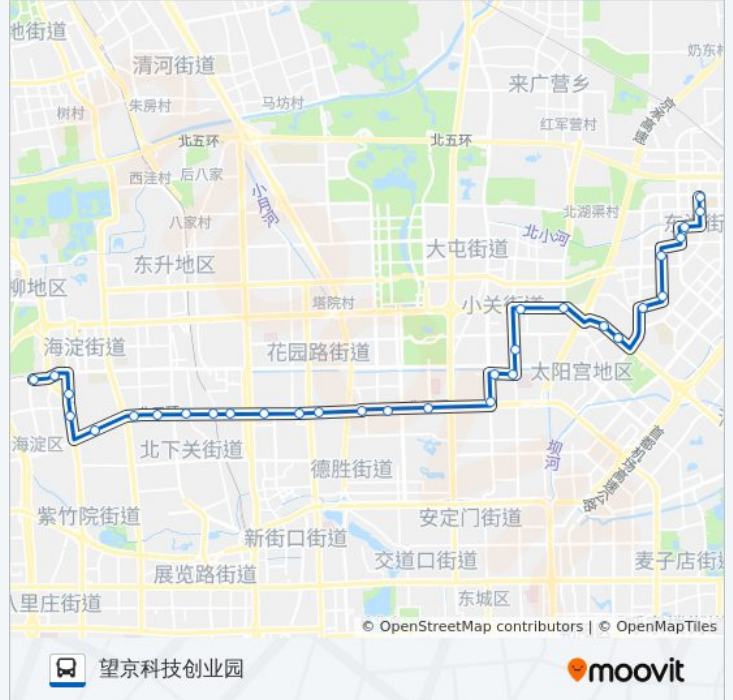

花家地南里

阜通东大街南口

望京桥东

望京桥西

望和桥东

望和桥

惠新东桥南

对外经贸大学

公交361的信息

方向: 望京科技园

站点数量: 31

行车时间: 86 分

途经站点:

和平西桥北

樱花园西街

中日医院

对外经贸大学

惠新东桥东

望和桥

望和桥东

望京桥西

南湖西里

广顺北大街, 33号院

南湖东园

侯庄路口北

望京西园二区

望京花园

望京科技园

你可以在moovitapp.com下载公交361的PDF时间表和线路图。使用[Moovit应用程序](#)查询北京的实时公交、列车时刻表以及公共交通出行指南。

[关于Moovit](#) · [MaaS解决方案](#) · [城市列表](#) · [Moovit社区](#)

© 2023 Moovit - 版权所有

查看实时到站时间