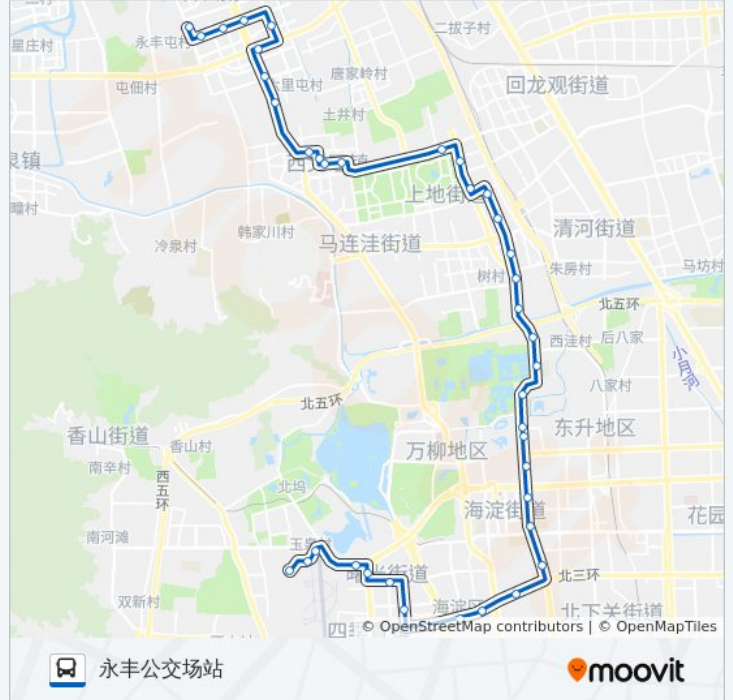

上地五街

上地七街

软件园东站

软件园广场

东北旺北

春晖园

西北旺镇政府

中海枫涟山庄东门

中海枫涟山庄北门

赵庄村

丰滢路口北

永丰路口东

永嘉北路

丰贤东路

丰贤中路

丰贤中路西站

永丰公交场站

方向: 闵庄南里

41 站

[查看时间表](#)

永丰公交场站

丰贤中路西站

丰贤中路

丰贤东路

永嘉北路

永丰路口南

丰滢路口南

赵庄村

中海枫涟山庄北门

中海枫涟山庄东门

西北旺镇政府

公交365的时间表