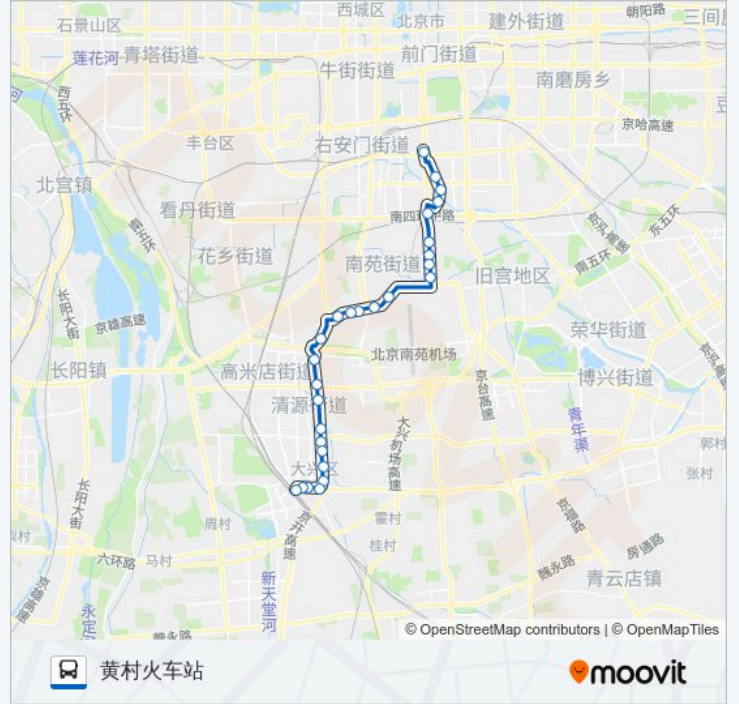

康庄路东口

公交366的时间表

往黄村火车站方向的时间表

星期一	05:20 - 22:00
星期二	05:20 - 22:00
星期三	05:20 - 22:00
星期四	05:20 - 22:00
星期五	05:20 - 22:00
星期六	05:20 - 22:00
星期日	05:20 - 22:00

公交366的信息

方向: 黄村火车站

站点数量: 27

行车时间: 72 分

途经站点:

滨河东里

清源路东口

团河路西口

黄村东大街东口南

黄村

大兴桥西

林校路

站前环岛东

黄村火车站

你可以在moovitapp.com下载公交366的PDF时间表和线路图。使用Moovit应用程序查询北京的实时公交、列车时刻表以及公共交通出行指南。

© 2024 Moovit - 保留所有权利