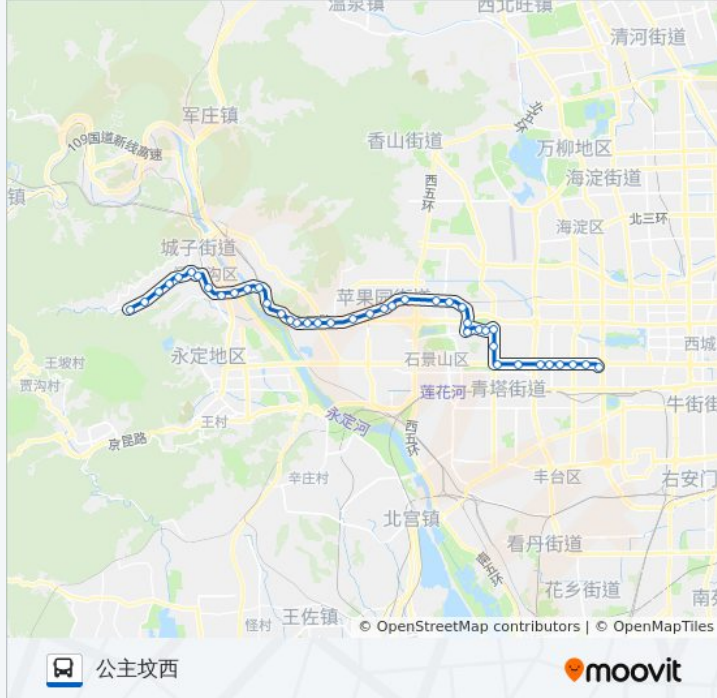

玉泉路口东

永定路口东

五棵松桥东

沙沟路口西

东翠路口

万寿路口西

翠微路口

公主坟西

方向: 门头沟圈门

41 站

[查看时间表](#)

公主坟西

翠微路口

万寿路口西

东翠路口

沙沟路口东

五棵松桥东

永定路口东

玉泉路口东

航天部医院

玉海园

公交370的时间表

往门头沟圈门方向的时间表

| | |
|-----|---------------|
| 星期一 | 06:20 - 22:00 |
| 星期二 | 06:20 - 22:00 |
| 星期三 | 06:20 - 22:00 |
| 星期四 | 06:20 - 22:00 |
| 星期五 | 06:20 - 22:00 |
| 星期六 | 06:20 - 22:00 |
| 星期日 | 06:20 - 22:00 |

公交370的信息

方向: 门头沟圈门

站点数量: 41

行车时间: 113 分

途经站点:

田村山南路

总参通讯干休所

梁公庵