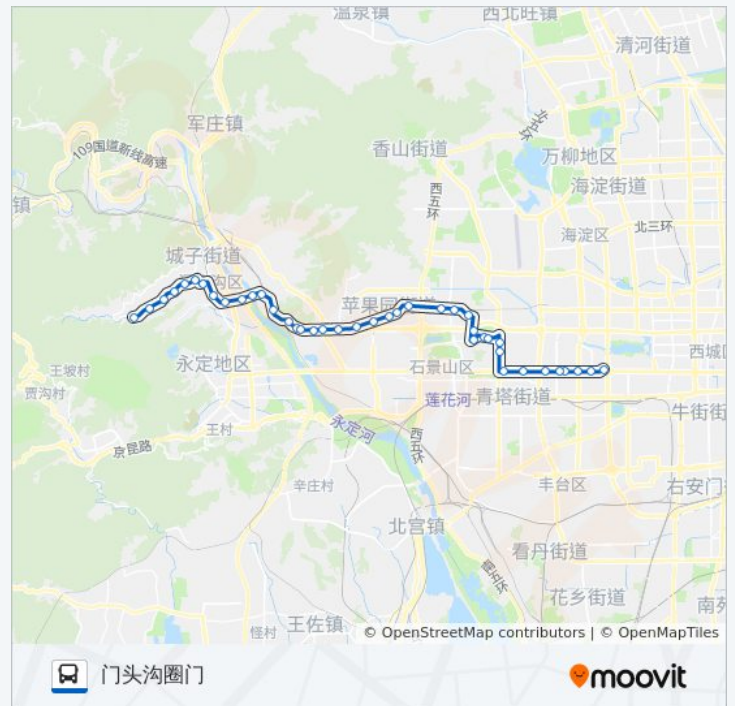

五棵松桥东

永定路口东

玉泉路口东

航天部医院

玉海园

公交370的时间表

往门头沟圈门方向的时间表

| | |
|-----|---------------|
| 星期一 | 06:20 - 22:00 |
| 星期二 | 06:20 - 22:00 |
| 星期三 | 06:20 - 22:00 |
| 星期四 | 06:20 - 22:00 |
| 星期五 | 06:20 - 22:00 |
| 星期六 | 06:20 - 22:00 |
| 星期日 | 06:20 - 22:00 |

地铁苹果园站

金顶南路

金安桥西

铸造村

首钢小西门

广宁村

石景山火车站

麻峪

麻峪北口

双峪桥

侯庄子

双峪环岛西

新桥大街

河滩

小黑山

龙泉西公交场站

增产路

东辛房

西辛房

门头沟圈门

你可以在moovitapp.com下载公交370的PDF时间表和线路图。使用[Moovit应用程序](#)查询北京的实时公交、列车时刻表以及公共交通出行指南。

[关于Moovit](#) · [MaaS解决方案](#) · [城市列表](#) · [Moovit社区](#)

© 2024 Moovit - 保留所有权利

查看实时到站时间