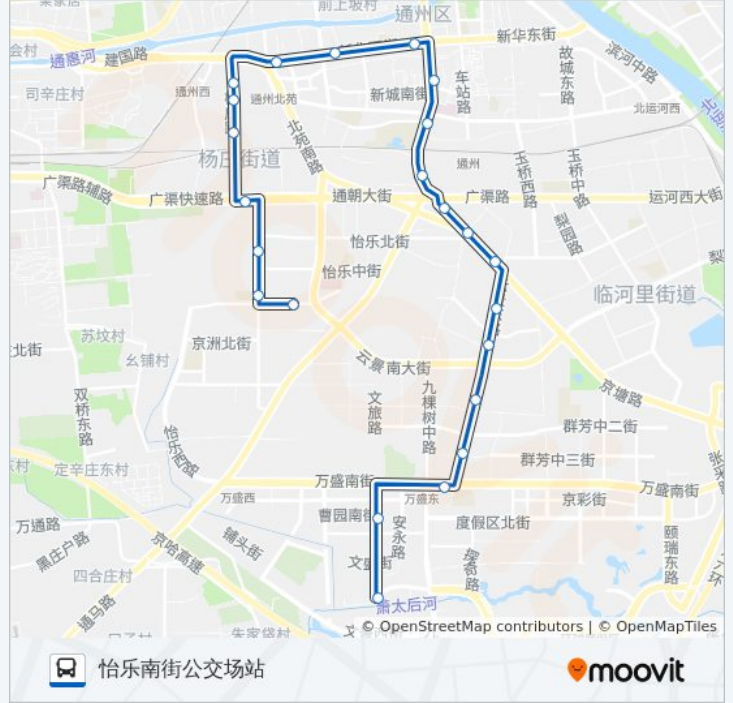

### 公交372的信息

方向: 怡乐南街公交场站

站点数量: 23

行车时间: 54 分

途经站点:

# 怡乐南街公交场站

## 方向: 通州古玩城

23 站

[查看时间表](#)

- 怡乐南街公交场站
- 通州半壁店
- 北探小区
- 李老新村
- 通州杨庄
- 新华联锦园
- 通州杨庄北口
- 通州北苑路口东
- 通州西门路口东
- 西大街路口西
- 通州佟麟阁大街
- 潞河医院
- 果园环岛北
- 果园环岛东
- 九棵树
- 杨家洼路口南
- 云景东路
- 云景里

## 公交372的信息

方向: 通州古玩城

站点数量: 23

行车时间: 53 分

途经站点: