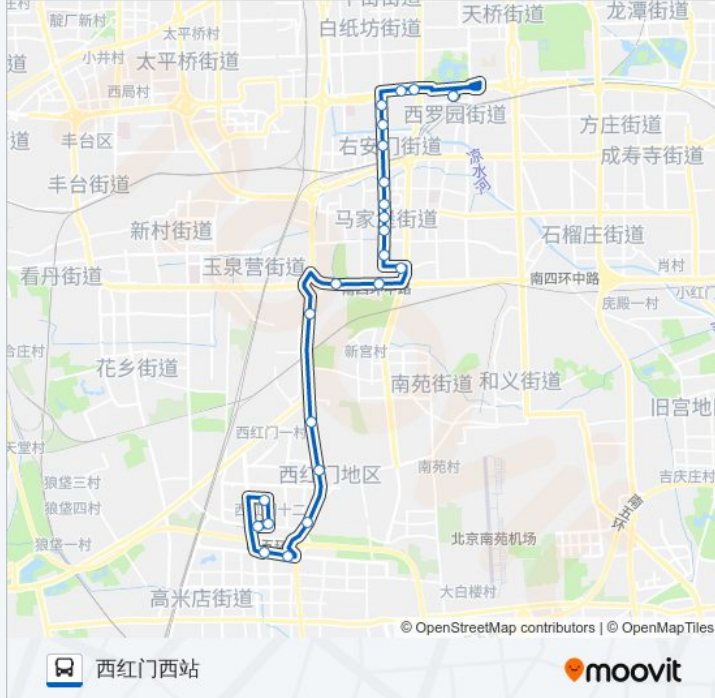

公交377的信息

方向: 永定门长途汽车站

站点数量: 26

行车时间: 67 分

途经站点:

右安门
右安门东
开阳桥西
永定门长途汽车站

方向: 西红门西站

23 站
[查看时间表](#)

- 永定门长途汽车站
- 开阳桥西
- 右安门东
- 右安门
- 右安门外
- 翠林小区
- 嘉园一里
- 嘉园二里西门
- 嘉园三里北
- 嘉园三里
- 城南嘉园
- 地铁公益西桥站
- 恋日家园
- 世界花卉大观园
- 新发地桥北
- 九龙山庄
- 西红门北站
- 西红门南站

公交377的时间表

往西红门西站方向的时间表

星期一	06:20 - 23:00
星期二	06:20 - 23:00
星期三	06:20 - 23:00
星期四	06:20 - 23:00
星期五	06:20 - 23:00
星期六	06:20 - 23:00
星期日	06:20 - 23:00

公交377的信息
方向: 西红门西站
站点数量: 23
行车时间: 60 分
途经站点:

郁花园

郁花园二里

欣和街

宏康路

西红门西站

你可以在moovitapp.com下载公交377的PDF时间表和线路图。使用[Moovit应用程序](#)查询北京的实时公交、列车时刻表以及公共交通出行指南。

[关于Moovit](#) · [MaaS解决方案](#) · [城市列表](#) · [Moovit社区](#)

© 2024 Moovit - 保留所有权利

查看实时到站时间