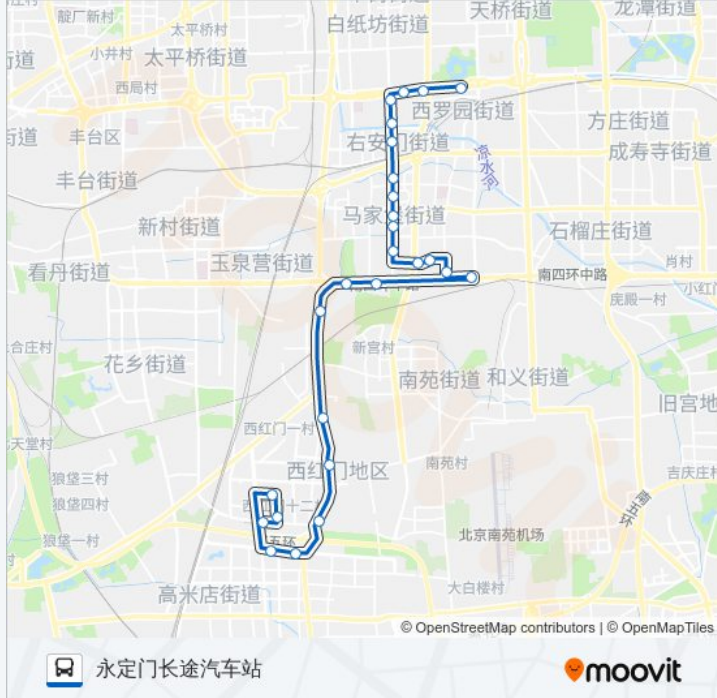

[查看时间表](#)

西红门西站
宏康路
欣和街
郁花园二里
郁花园
西红门南站
西红门北站
九龙山庄
新发地桥北
世界花卉大观园
恋日家园
公益东桥西
公益桥北
枫竹苑小区
地铁公益西桥站
城南嘉园
嘉园三里
嘉园三里北
嘉园二里西门
嘉园一里
翠林小区
右安门外

公交377的时间表

往永定门长途汽车站方向的时间表

星期一	05:30 - 22:00
星期二	05:30 - 22:00
星期三	05:30 - 22:00
星期四	05:30 - 22:00
星期五	05:30 - 22:00
星期六	05:30 - 22:00
星期日	05:30 - 22:00

公交377的信息

方向: 永定门长途汽车站

站点数量: 26

行车时间: 67 分

途经站点:

右安门
右安门东
开阳桥西
永定门长途汽车站

方向: 西红门西站

23 站
[查看时间表](#)

- 永定门长途汽车站
- 开阳桥西
- 右安门东
- 右安门
- 右安门外
- 翠林小区
- 嘉园一里
- 嘉园二里西门
- 嘉园三里北
- 嘉园三里
- 城南嘉园
- 地铁公益西桥站
- 恋日家园
- 世界花卉大观园
- 新发地桥北
- 九龙山庄
- 西红门北站
- 西红门南站

公交377的时间表

往西红门西站方向的时间表

星期一	06:20 - 23:00
星期二	06:20 - 23:00
星期三	06:20 - 23:00
星期四	06:20 - 23:00
星期五	06:20 - 23:00
星期六	06:20 - 23:00
星期日	06:20 - 23:00

公交377的信息
方向: 西红门西站
站点数量: 23
行车时间: 60 分
途经站点:

郁花园

郁花园二里

欣和街

宏康路

西红门西站

你可以在moovitapp.com下载公交377的PDF时间表和线路图。使用[Moovit应用程序](#)查询北京的实时公交、列车时刻表以及公共交通出行指南。

[关于Moovit](#) · [MaaS解决方案](#) · [城市列表](#) · [Moovit社区](#)