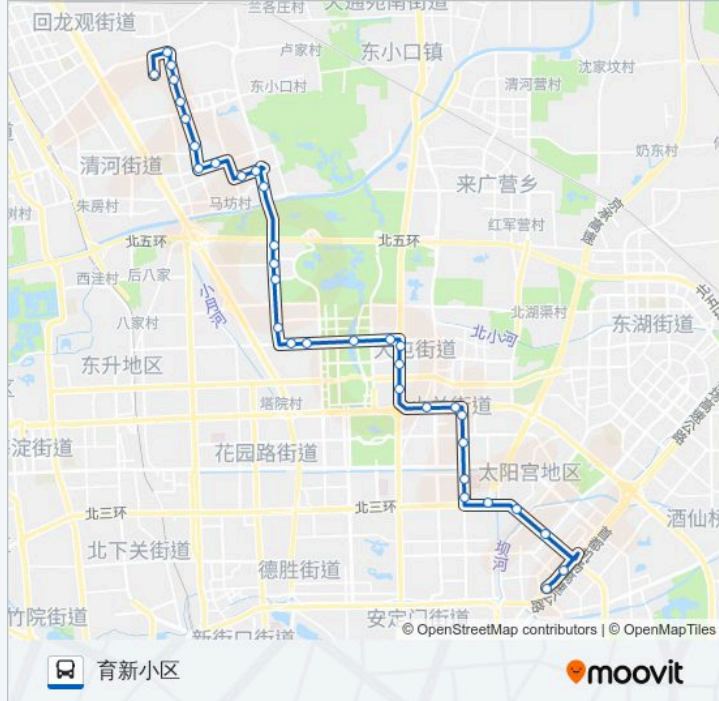

大屯南

豹房

洼里南口

中科院地理所

南沟泥河

奥运村西

倚林佳园东门

京师园北门

地铁林萃桥站

龙岗路东口

宝盛里小区

宝盛西里

永泰庄东里

地铁永泰庄站

后屯南路

西小口

后屯路

育新小区东门

后屯路北口

地铁育新站

育新小区

你可以在moovitapp.com下载公交379的PDF时间表和线路图。使用Moovit应用程序查询北京的实时公交、列车时刻表以及公共交通出行指南。

© 2024 Moovit - 保留所有权利