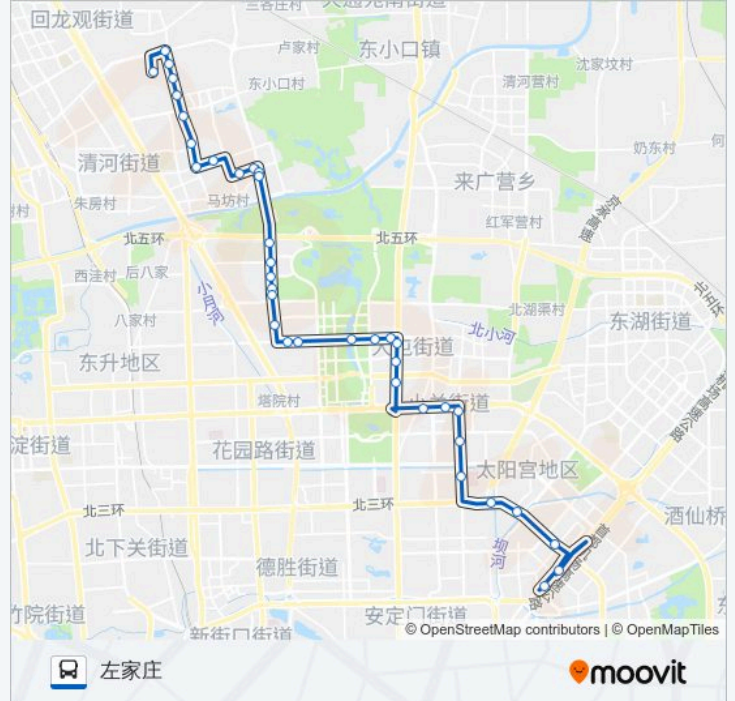

## 公交379的信息

方向: 左家庄

站点数量: 37

行车时间: 80 分

途经站点:

洼里南口

豹房西

豹房

大屯南

炎黄艺术馆

安慧桥北

安慧桥东

惠新东桥西

惠新东桥南

对外经贸大学

中日医院

太阳宫桥(东行)

西坝河

静安庄

三元桥西

左家庄

### 方向: 育新小区

34 站

[查看时间表](#)

左家庄

三元桥西站

静安庄

西坝河

太阳宫桥(西行)