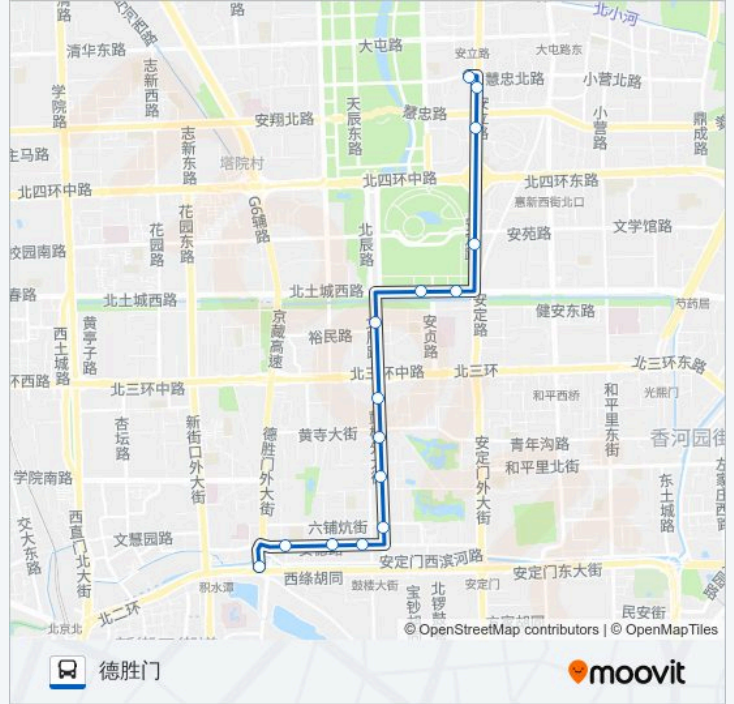

🚌 380

德胜门

下载App

公交380((德胜门))共有2条行车路线。工作日的服务时间为：

(1) 德胜门: 05:30 - 22:40(2) 慧忠里: 05:30 - 22:00

使用Moovit找到公交380离你最近的站点，以及公交380下车班的到站时间。

方向: 德胜门

15 站

[查看时间表](#)

慧忠里
炎黄艺术馆
安慧桥北
奥体东门
北土城东路
安贞医院北站
安贞西里
安华桥南
鼓楼外大街北站
鼓楼外大街南站
钟楼北桥北
六铺炕
后九条
安德路西口
德胜门

公交380的时间表

往德胜门方向的时间表

星期一	05:30 - 22:40
星期二	05:30 - 22:40
星期三	05:30 - 22:40
星期四	05:30 - 22:40
星期五	05:30 - 22:40
星期六	05:30 - 22:40
星期日	05:30 - 22:40

公交380的信息

方向: 德胜门

站点数量: 15

行车时间: 30 分

途经站点:

方向: 慧忠里

15 站

[查看时间表](#)

- 德胜门
- 安德路西口
- 后九条
- 六铺炕
- 钟楼北桥北
- 鼓楼外大街南站
- 鼓楼外大街北站
- 安华桥南
- 安贞西里
- 安贞医院北站
- 北土城东路
- 奥体东门
- 安慧桥北
- 炎黄艺术馆
- 慧忠里

公交380的时间表

往慧忠里方向的时间表

星期一	05:30 - 22:00
星期二	05:30 - 22:00
星期三	05:30 - 22:00
星期四	05:30 - 22:00
星期五	05:30 - 22:00
星期六	05:30 - 22:00
星期日	05:30 - 22:00