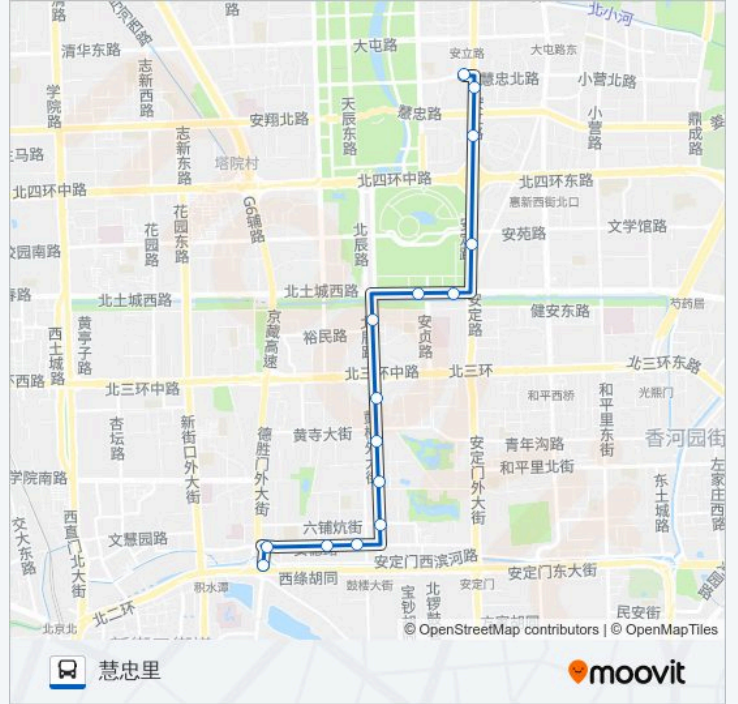

🚌 380

德胜门

下载App

公交380((德胜门))共有2条行车路线。工作日的服务时间为：

(1) 德胜门: 05:30 - 22:40(2) 慧忠里: 05:30 - 22:00

使用Moovit找到公交380离你最近的站点，以及公交380下车班的到站时间。

方向: 德胜门

15 站

公交380的信息

方向: 德胜门

站点数量: 15

行车时间: 30 分

途经站点:

方向: 慧忠里

15 站

[查看时间表](#)

- 德胜门
- 安德路西口
- 后九条
- 六铺炕
- 钟楼北桥北
- 鼓楼外大街南站
- 鼓楼外大街北站
- 安华桥南
- 安贞西里
- 安贞医院北站
- 北土城东路
- 奥体东门
- 安慧桥北
- 炎黄艺术馆
- 慧忠里

公交380的时间表

往慧忠里方向的时间表

星期一	05:30 - 22:00
星期二	05:30 - 22:00
星期三	05:30 - 22:00
星期四	05:30 - 22:00
星期五	05:30 - 22:00
星期六	05:30 - 22:00
星期日	05:30 - 22:00

公交380的信息

方向: 慧忠里

站点数量: 15

行车时间: 31 分

途经站点:

你可以在moovitapp.com下载公交380的PDF时间表和线路图。使用Moovit应用程序查询北京的实时公交、列车时刻表以及公共交通出行指南。

© 2024 Moovit - 保留所有权利