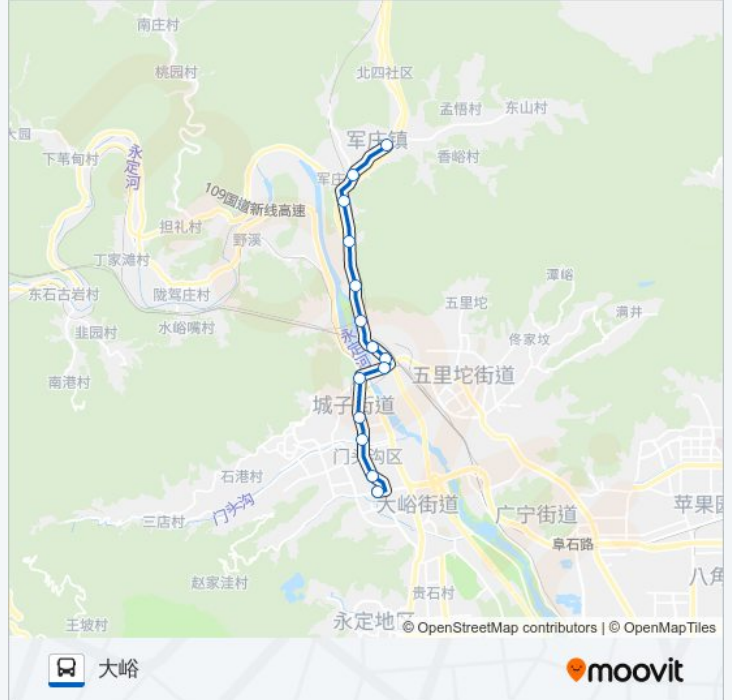

[查看时间表](#)

杨坨
灰峪村
军庄
曹家沟
水泥厂
三家店后街
三家店中街
三家店
三家店西口
水闸
城子
城子大街南口
新桥大街
大峪

公交383的时间表

往大峪方向的时间表

星期一	05:20 - 21:30
星期二	05:20 - 21:30
星期三	05:20 - 21:30
星期四	05:20 - 21:30
星期五	05:20 - 21:30
星期六	05:20 - 21:30
星期日	05:20 - 21:30

公交383的信息

方向: 大峪

站点数量: 14

行车时间: 39 分

途经站点:

方向: 杨坨

14 站

[查看时间表](#)

- 大峪
- 新桥大街
- 城子大街南口
- 城子
- 水闸
- 三家店西口
- 三家店
- 三家店中街
- 三家店后街
- 水泥厂
- 曹家沟
- 军庄
- 灰峪村
- 杨坨

公交383的时间表

往杨坨方向的时间表

星期一	05:20 - 21:30
星期二	05:20 - 21:30
星期三	05:20 - 21:30
星期四	05:20 - 21:30
星期五	05:20 - 21:30
星期六	05:20 - 21:30
星期日	05:20 - 21:30

公交383的信息

方向: 杨坨

站点数量: 14

行车时间: 36 分

途经站点:

你可以在moovitapp.com下载公交383的PDF时间表和线路图。使用[Moovit应用程序](#)查询北京的实时公交、列车时刻表以及公共交通出行指南。

[关于Moovit](#) · [MaaS解决方案](#) · [城市列表](#) · [Moovit社区](#)

© 2024 Moovit - 保留所有权利