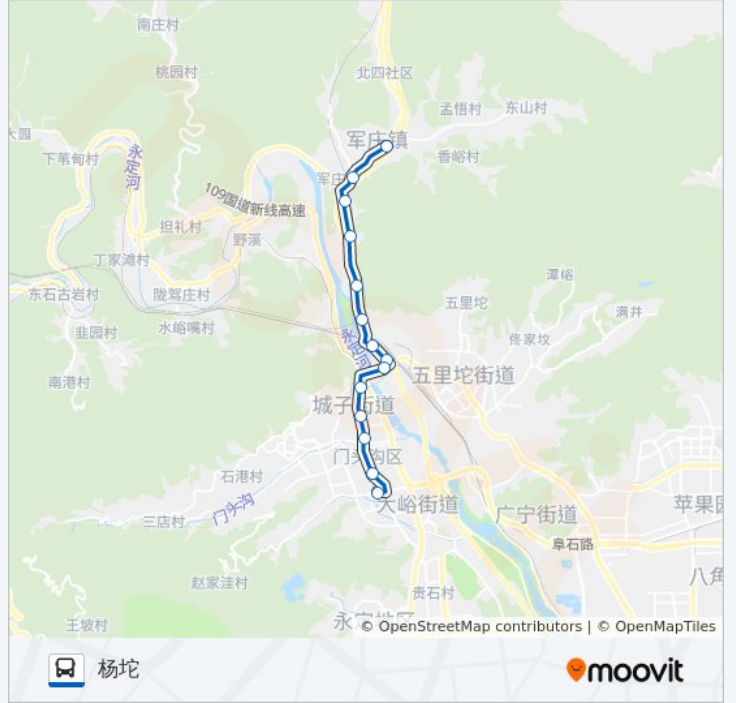

[查看时间表](#)

杨坨
灰峪村
军庄
曹家沟
水泥厂
三家店后街
三家店中街
三家店
三家店西口
水闸
城子
城子大街南口
新桥大街
大峪

公交383的时间表

往大峪方向的时间表

星期一	05:20 - 21:30
星期二	05:20 - 21:30
星期三	05:20 - 21:30
星期四	05:20 - 21:30
星期五	05:20 - 21:30
星期六	05:20 - 21:30
星期日	05:20 - 21:30

公交383的信息

方向: 大峪

站点数量: 14

行车时间: 39 分

途经站点:

方向: 杨坨

14 站

[查看时间表](#)

- 大峪
- 新桥大街
- 城子大街南口
- 城子
- 水闸
- 三家店西口
- 三家店
- 三家店中街
- 三家店后街
- 水泥厂
- 曹家沟
- 军庄
- 灰峪村
- 杨坨

公交383的时间表

往杨坨方向的时间表

星期一	05:20 - 21:30
星期二	05:20 - 21:30
星期三	05:20 - 21:30
星期四	05:20 - 21:30
星期五	05:20 - 21:30
星期六	05:20 - 21:30
星期日	05:20 - 21:30

公交383的信息

方向: 杨坨

站点数量: 14

行车时间: 36 分

途经站点:

你可以在moovitapp.com下载公交383的PDF时间表和线路图。使用[Moovit应用程序](#)查询北京的实时公交、列车时刻表以及公共交通出行指南。

[关于Moovit](#) · [MaaS解决方案](#) · [城市列表](#) · [Moovit社区](#)

© 2024 Moovit - 保留所有权利