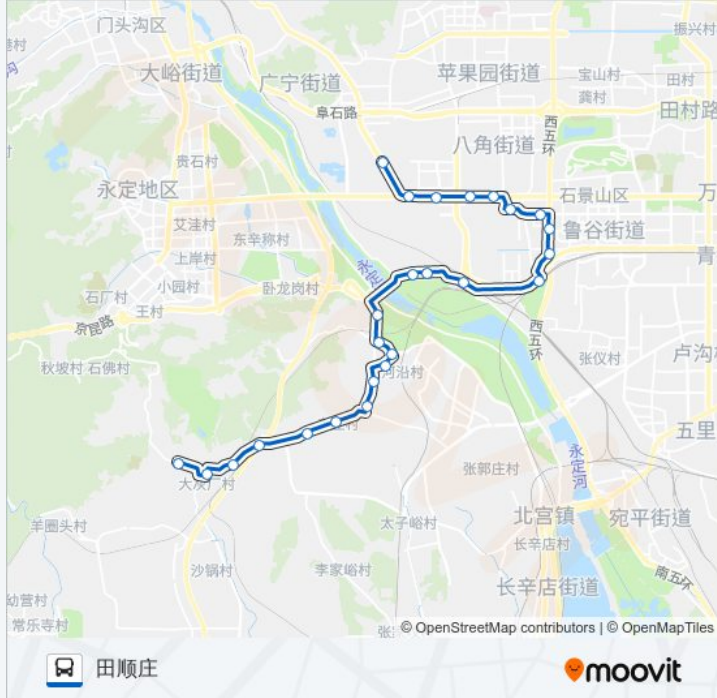

体育场南路东口

体育场南路西口

八角

石景山古城

老古城

首钢厂东门

田顺庄

你可以在moovitapp.com下载公交385的PDF时间表和线路图。使用[Moovit应用程序](#)查询北京的实时公交、列车时刻表以及公共交通出行指南。

[关于Moovit](#) · [MaaS解决方案](#) · [城市列表](#) · [Moovit社区](#)

© 2024 Moovit - 保留所有权利

查看实时到站时间