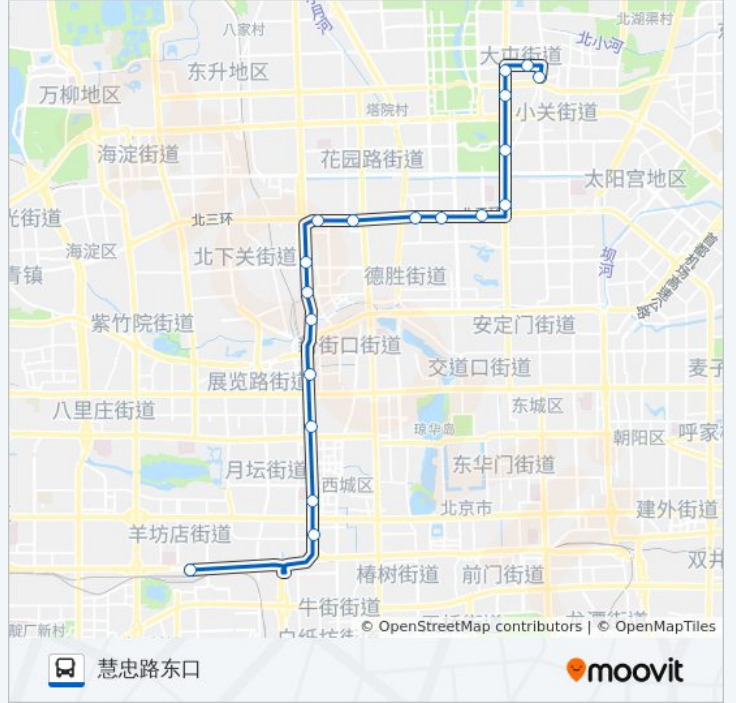

## 公交387的信息

方向: 北京西站

站点数量: 19

行车时间: 55 分

途经站点:

## 方向: 慧忠路东口

19 站

[查看时间表](#)

- 北京西站
- 复兴门南
- 北京儿童医院
- 阜成门北
- 西直门南
- 索家坟
- 文慧桥北
- 明光桥北
- 蓟门桥东
- 北太平桥西
- 马甸桥东
- 安华桥西
- 安贞桥西
- 安贞桥北
- 奥体东门
- 安慧桥北
- 炎黄艺术馆
- 秀园

## 公交387的时间表

往慧忠路东口方向的时间表

星期一	05:30 - 23:40
星期二	05:30 - 23:40
星期三	05:30 - 23:40
星期四	05:30 - 23:40
星期五	05:30 - 23:40
星期六	05:30 - 23:40
星期日	05:30 - 23:40

## 公交387的信息

方向: 慧忠路东口

站点数量: 19

行车时间: 57 分

途经站点:

你可以在moovitapp.com下载公交387的PDF时间表和线路图。使用[Moovit应用程序](#)查询北京的实时公交、列车时刻表以及公共交通出行指南。

[关于Moovit](#) · [MaaS解决方案](#) · [城市列表](#) · [Moovit社区](#)

© 2024 Moovit - 保留所有权利