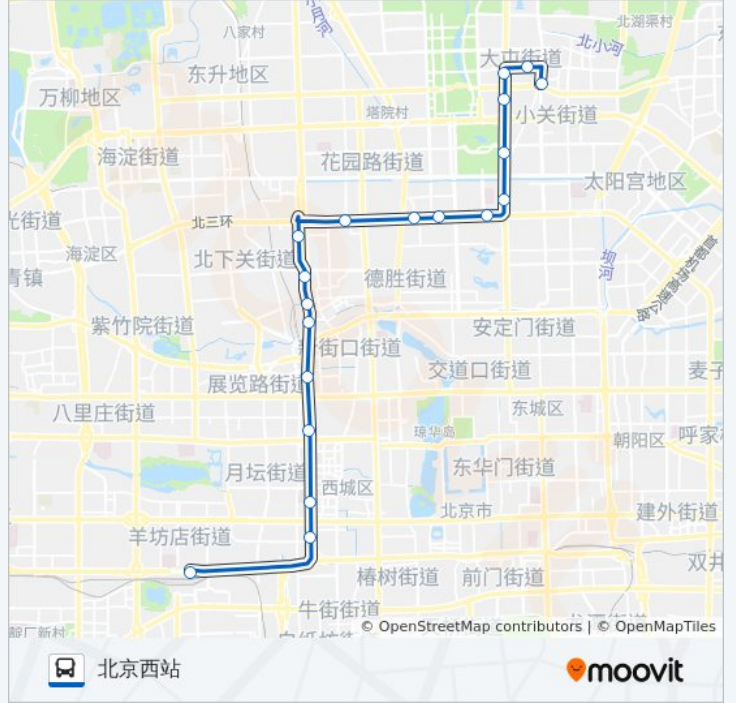

## 方向: 北京西站

19 站

[查看时间表](#)

慧忠路东口  
秀园  
炎黄艺术馆  
安慧桥北  
奥体东门  
安贞里  
安贞桥西  
安华桥西  
马甸桥东  
北太平桥西  
蓟门桥南  
明光桥南  
文慧桥南  
索家坟  
西直门南  
阜成门北  
北京儿童医院  
复兴门南  
北京西站

## 公交387的时间表

往北京西站方向的时间表

星期一	05:30 - 23:00
星期二	05:30 - 23:00
星期三	05:30 - 23:00
星期四	05:30 - 23:00
星期五	05:30 - 23:00
星期六	05:30 - 23:00
星期日	05:30 - 23:00

## 公交387的信息

方向: 北京西站

站点数量: 19

行车时间: 55 分

途经站点:

## 公交387的时间表

往慧忠路东口方向的时间表

星期一	05:30 - 23:40
星期二	05:30 - 23:40
星期三	05:30 - 23:40
星期四	05:30 - 23:40
星期五	05:30 - 23:40
星期六	05:30 - 23:40
星期日	05:30 - 23:40