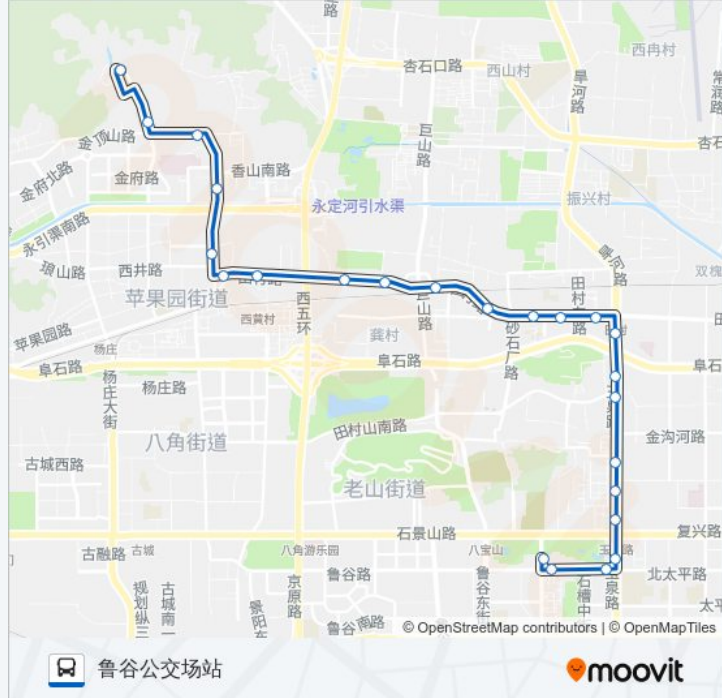

田村西口

田村中街

畅茜园小区

阜玉路口北

黄家坟

玉海园

航天部医院

公交389的时间表

往鲁谷公交场站方向的时间表

星期一	05:30 - 23:00
星期二	05:30 - 23:00
星期三	05:30 - 23:00
星期四	05:30 - 23:00
星期五	05:30 - 23:00
星期六	05:30 - 23:00
星期日	05:30 - 23:00

公交389的信息

方向: 鲁谷公交场站

站点数量: 24

行车时间: 48 分

途经站点:

正大路西口

玉泉路口北

玉泉路口南

鲁谷路东口

十院

鲁谷公交场站

你可以在moovitapp.com下载公交389的PDF时间表和线路图。使用Moovit应用程序查询北京的实时公交、列车时刻表以及公共交通出行指南。

© 2024 Moovit - 保留所有权利