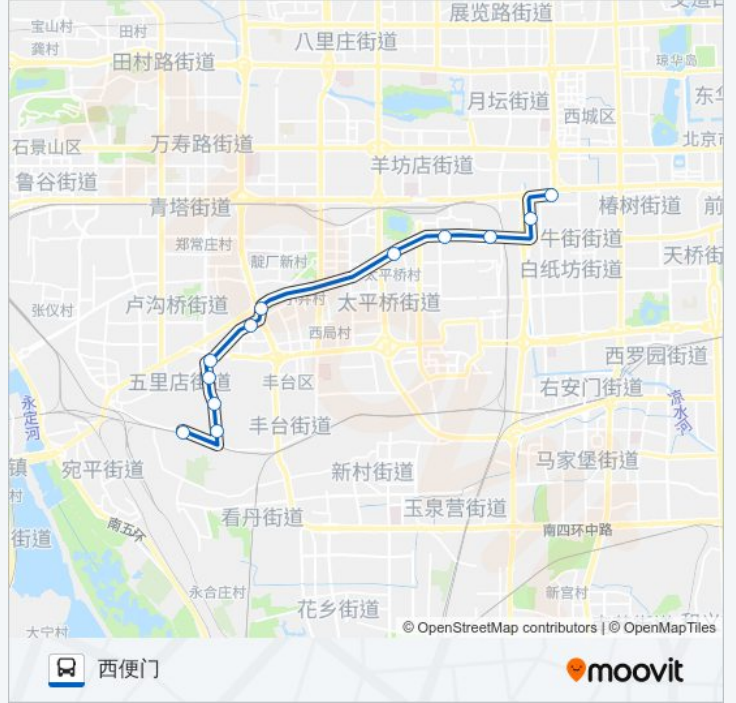

[查看时间表](#)

西便门

天宁寺桥北

广安门北

达官营

湾子

六里桥东

岳各庄桥北

星期一	06:10 - 23:10
星期二	06:10 - 23:10
星期三	06:10 - 23:10
星期四	06:10 - 23:10
星期五	06:10 - 23:10
星期六	06:10 - 23:10
星期日	06:10 - 23:10

公交390的信息

方向: 南五里店

站点数量: 13

行车时间: 37 分

途经站点:

方向: 西便门

12 站

[查看时间表](#)

南五里店
 程庄路南口
 程庄路
 程庄路北口
 大井
 丰台路口西
 岳各庄桥东
 六里桥东
 湾子
 达官营
 广安门北
 西便门

公交390的时间表

往西便门方向的时间表

星期一	05:30 - 22:30
星期二	05:30 - 22:30
星期三	05:30 - 22:30
星期四	05:30 - 22:30
星期五	05:30 - 22:30
星期六	05:30 - 22:30
星期日	05:30 - 22:30

公交390的信息

方向: 西便门

站点数量: 12

行车时间: 32 分

途经站点:

你可以在moovitapp.com下载公交390的PDF时间表和线路图。使用[Moovit应用程序](#)查询北京的实时公交、列车时刻表以及公共交通出行指南。

[关于Moovit](#) · [MaaS解决方案](#) · [城市列表](#) · [Moovit社区](#)

© 2024 Moovit - 保留所有权利