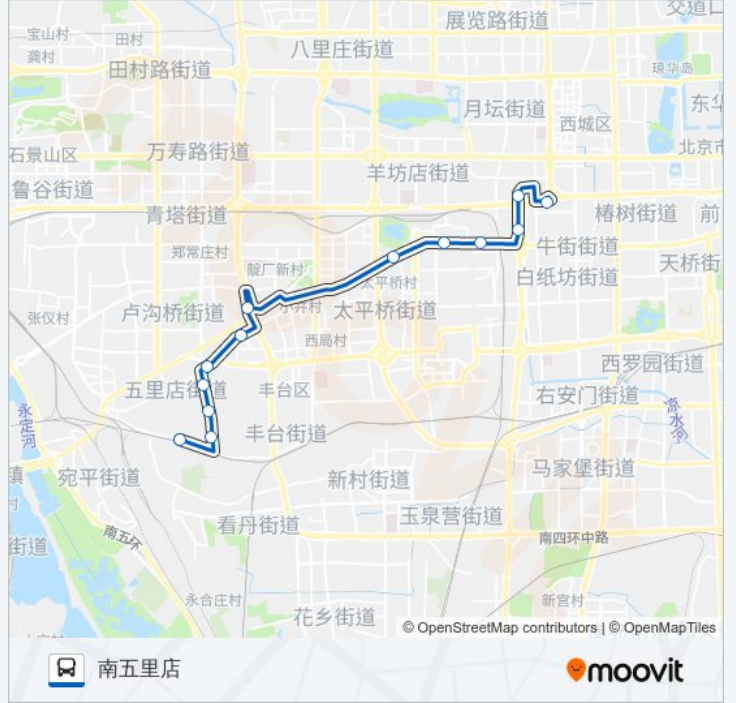

[查看时间表](#)

西便门

天宁寺桥北

广安门北

达官营

湾子

六里桥东

岳各庄桥北

星期一	06:10 - 23:10
星期二	06:10 - 23:10
星期三	06:10 - 23:10
星期四	06:10 - 23:10
星期五	06:10 - 23:10
星期六	06:10 - 23:10
星期日	06:10 - 23:10

公交390的信息

方向: 南五里店

站点数量: 13

行车时间: 37 分

途经站点:

方向: 西便门

12 站

[查看时间表](#)

南五里店
 程庄路南口
 程庄路
 程庄路北口
 大井
 丰台路口西
 岳各庄桥东
 六里桥东
 湾子
 达官营
 广安门北
 西便门

公交390的时间表

往西便门方向的时间表

星期一	05:30 - 22:30
星期二	05:30 - 22:30
星期三	05:30 - 22:30
星期四	05:30 - 22:30
星期五	05:30 - 22:30
星期六	05:30 - 22:30
星期日	05:30 - 22:30

公交390的信息

方向: 西便门

站点数量: 12

行车时间: 32 分

途经站点:

你可以在moovitapp.com下载公交390的PDF时间表和线路图。使用[Moovit应用程序](#)查询北京的实时公交、列车时刻表以及公共交通出行指南。

[关于Moovit](#) · [MaaS解决方案](#) · [城市列表](#) · [Moovit社区](#)

© 2024 Moovit - 保留所有权利