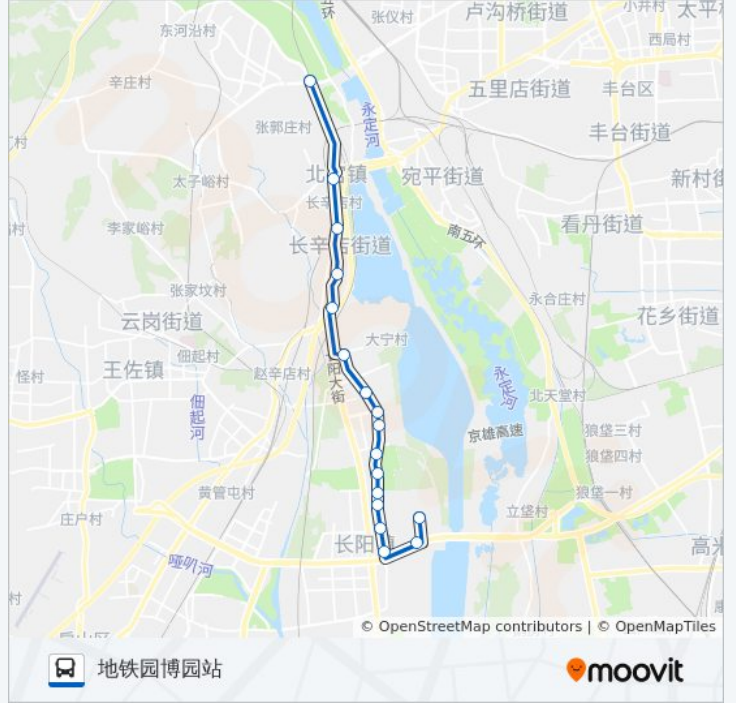

[查看时间表](#)

稻田村南口
马厂村
西营
北京农业职业学院
稻田村南
稻田村
稻田村北
稻田一村
稻田村中学
高佃村
高佃村北
温庄子
北京十中
长辛店南口
长辛店北口
杜家坎南
地铁园博园站

公交391的时间表

往地铁园博园站方向的时间表

星期一	06:00 - 23:00
星期二	06:00 - 23:00
星期三	06:00 - 23:00
星期四	06:00 - 23:00
星期五	06:00 - 23:00
星期六	06:00 - 23:00
星期日	06:00 - 23:00

公交391的信息

方向: 地铁园博园站

站点数量: 17

行车时间: 41 分

途经站点:

方向: 稻田村南口

17 站

[查看时间表](#)