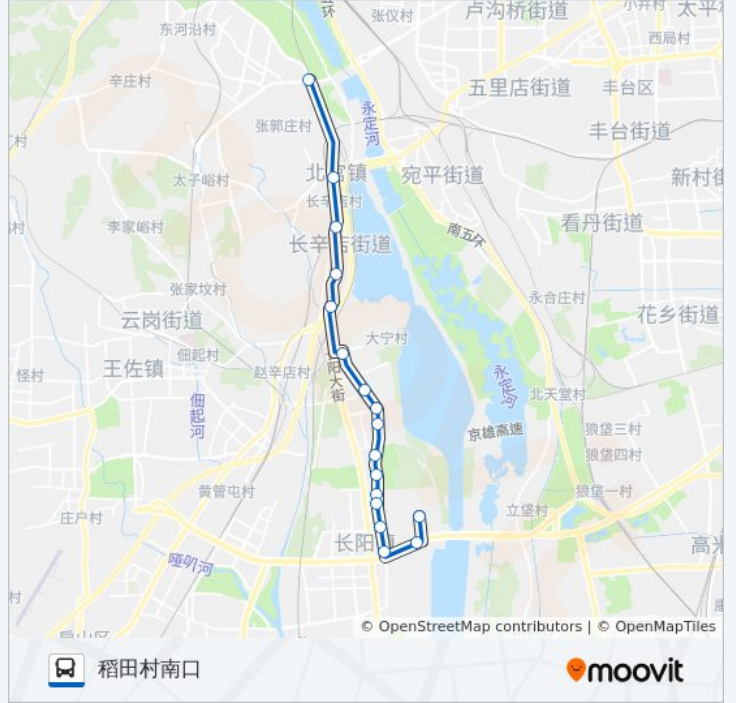

公交391的信息

方向: 地铁园博园站

站点数量: 17

行车时间: 41 分

途经站点:

方向: 稻田村南口

17 站

[查看时间表](#)

地铁园博园站
 杜家坎南
 长辛店北口
 长辛店南口
 北京十中
 温庄子
 高佃村北
 高佃村
 稻田村中学
 稻田一村
 稻田村北
 稻田村
 稻田村南
 北京农业职业学院
 西营
 马厂村
 稻田村南口

公交391的时间表

往稻田村南口方向的时间表

星期一	05:20 - 22:30
星期二	05:20 - 22:30
星期三	05:20 - 22:30
星期四	05:20 - 22:30
星期五	05:20 - 22:30
星期六	05:20 - 22:30
星期日	05:20 - 22:30

公交391的信息

方向: 稻田村南口

站点数量: 17

行车时间: 42 分

途经站点:

你可以在moovitapp.com下载公交391的PDF时间表和线路图。使用[Moovit应用程序](#)查询北京的实时公交、列车时刻表以及公共交通出行指南。

[关于Moovit](#) · [MaaS解决方案](#) · [城市列表](#) · [Moovit社区](#)

© 2024 Moovit - 保留所有权利

查看实时到站时间