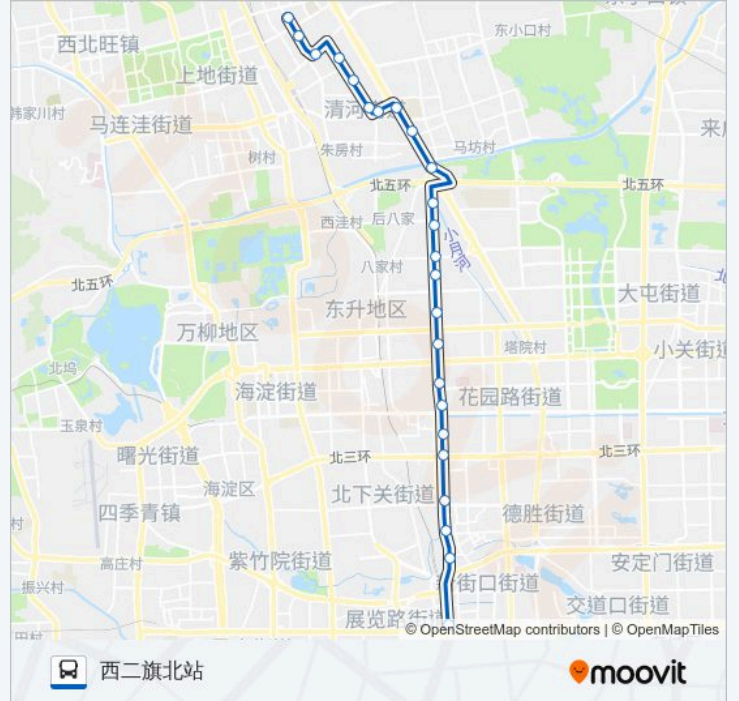

[查看时间表](#)

车公庄北
索家坟
文慧桥北
明光桥北
蓟门桥
蓟门桥北
学知桥北
北京航空航天大学
成府路口南
学院路北口
静淑苑
石板房
学知园
马家沟
清河南镇
清河
清河小营桥南
清河小营桥西
安宁庄东路南口
安宁里南站
安宁里

公交392的时间表

往西二旗北站方向的时间表

星期一	06:00 - 22:30
星期二	06:00 - 22:30
星期三	06:00 - 22:30
星期四	06:00 - 22:30
星期五	06:00 - 22:30
星期六	06:00 - 22:30
星期日	06:00 - 22:30

公交392的信息

方向: 西二旗北站

站点数量: 24

行车时间: 65 分

途经站点:

安宁庄北路

西二旗(西二旗中路)

西二旗北站

方向: 西直门南

23 站

[查看时间表](#)

西二旗北站

西二旗(西二旗中路)

安宁庄北路

安宁里

安宁里南站

公交392的信息

方向: 西直门南

站点数量: 23

行车时间: 63 分

途经站点:

蓟门桥南

明光桥南

文慧桥南