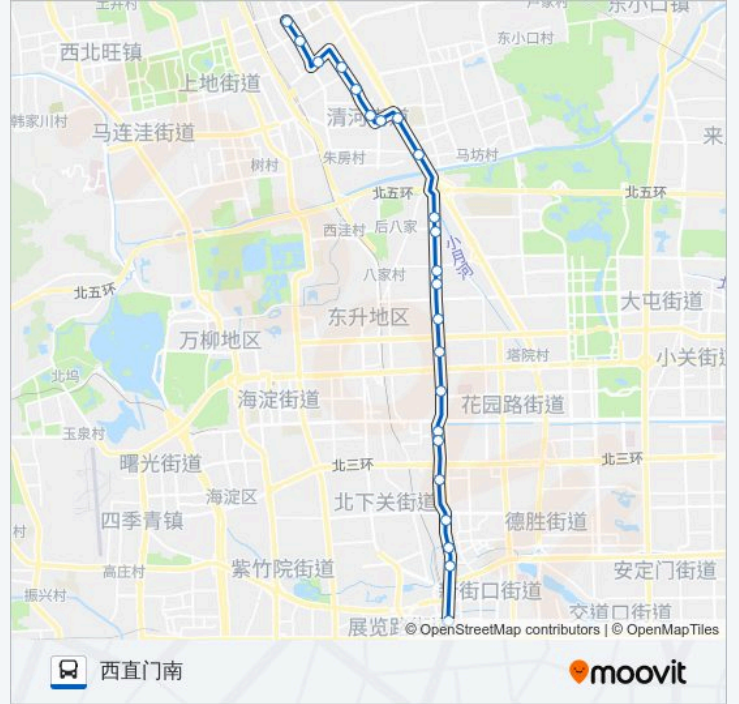

学院路北口

成府路口南

北京航空航天大学

学知桥南

蓟门桥北

公交392的时间表

往西直门南方向的时间表

星期一	05:10 - 21:40
星期二	05:10 - 21:40
星期三	05:10 - 21:40
星期四	05:10 - 21:40
星期五	05:10 - 21:40
星期六	05:10 - 21:40
星期日	05:10 - 21:40

公交392的信息

方向: 西直门南

站点数量: 23

行车时间: 63 分

途经站点:

蓟门桥南

明光桥南

文慧桥南

索家坟

西直门南

你可以在moovitapp.com下载公交392的PDF时间表和线路图。使用Moovit应用程序查询北京的实时公交、列车时刻表以及公共交通出行指南。

© 2024 Moovit - 保留所有权利