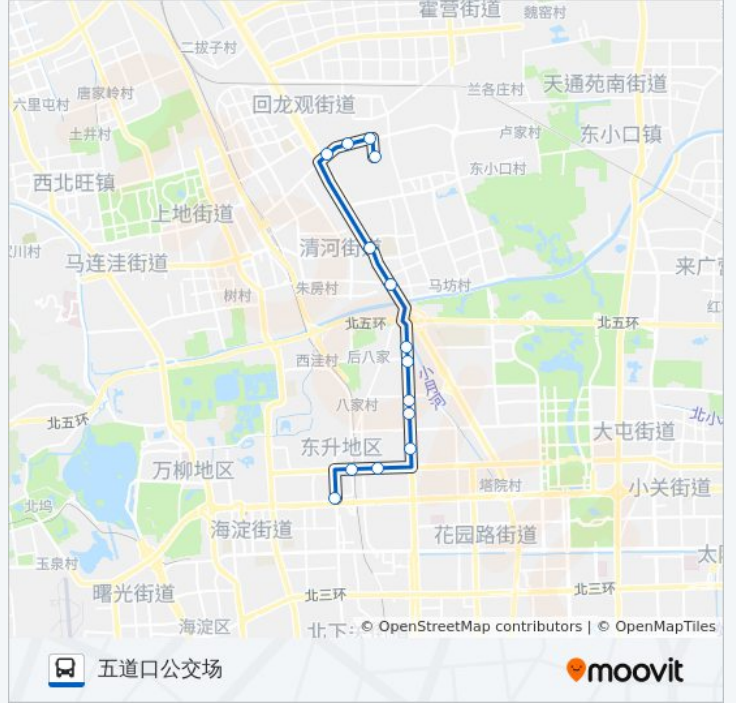

398

五道口公交场

下载App

公交398(五道口公交场)共有2条行车路线。工作日的服务时间为：

(1) 五道口公交场: 05:20 - 22:10(2) 育新小区: 06:10 - 23:00

使用Moovit找到公交398离你最近的站点，以及公交398下车班的到站时间。

方向: 五道口公交场

14 站

[查看时间表](#)

育新小区  
育新小区北口  
邮政研究院  
西三旗桥东  
清河小营桥南  
清河  
马家沟  
学知园  
石板房  
静淑苑  
学院路北口  
北京语言大学  
地铁五道口站  
保福寺桥北

公交398的时间表

往五道口公交场方向的时间表

星期一	05:20 - 22:10
星期二	05:20 - 22:10
星期三	05:20 - 22:10
星期四	05:20 - 22:10
星期五	05:20 - 22:10
星期六	05:20 - 22:10
星期日	05:20 - 22:10

公交398的信息

方向: 五道口公交场

站点数量: 14

行车时间: 38 分

途经站点:

## 方向: 育新小区

14 站

[查看时间表](#)

保福寺桥北  
 地铁五道口站  
 北京语言大学  
 学院路北口  
 静淑苑  
 石板房  
 学知园  
 马家沟  
 清河  
 清河小营桥南  
 西三旗桥东  
 邮政研究院  
 育新小区北口  
 育新小区