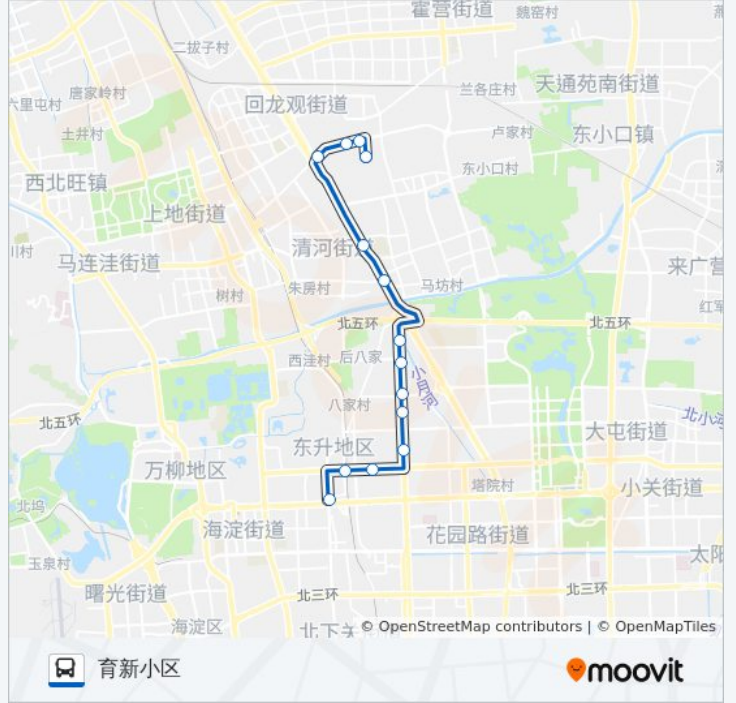

公交398的信息

方向: 五道口公交场

站点数量: 14

行车时间: 38 分

途经站点:

## 方向: 育新小区

14 站

[查看时间表](#)

保福寺桥北  
 地铁五道口站  
 北京语言大学  
 学院路北口  
 静淑苑  
 石板房  
 学知园  
 马家沟  
 清河  
 清河小营桥南  
 西三旗桥东  
 邮政研究院  
 育新小区北口  
 育新小区

## 公交398的时间表

往育新小区方向的时间表

星期一	06:10 - 23:00
星期二	06:10 - 23:00
星期三	06:10 - 23:00
星期四	06:10 - 23:00
星期五	06:10 - 23:00
星期六	06:10 - 23:00
星期日	06:10 - 23:00

## 公交398的信息

方向: 育新小区

站点数量: 14

行车时间: 37 分

途经站点:

你可以在moovitapp.com下载公交398的PDF时间表和线路图。使用[Moovit应用程序](#)查询北京的实时公交、列车时刻表以及公共交通出行指南。

[关于Moovit](#) · [MaaS解决方案](#) · [城市列表](#) · [Moovit社区](#)

© 2024 Moovit - 保留所有权利