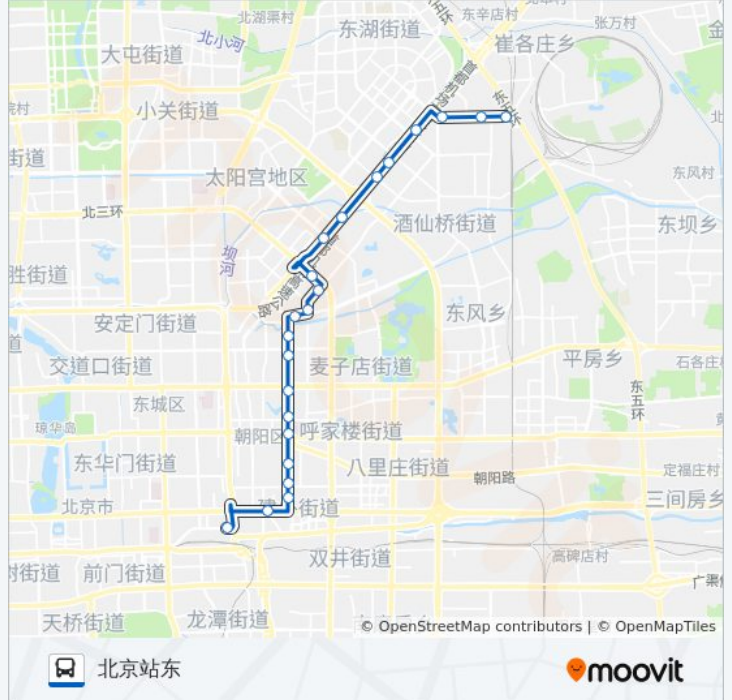

[查看时间表](#)

- 环行铁道
- 北京电机总厂
- 大山子路口东
- 西八间房
- 京顺路丽都饭店
- 四元桥东
- 四元桥西
- 三元桥东站
- 三元桥(三环)
- 三元东桥西
- 华都饭店
- 新源南路西口
- 塔园村
- 幸福三村
- 工人体育场
- 朝阳医院
- 东大桥路口北
- 芳草地
- 芳草地南
- 永安里路口北
- 日坛路
- 北京站东

公交403的时间表

往北京站东方向的时间表

星期一	05:05 - 23:05
星期二	05:05 - 23:05
星期三	05:05 - 23:05
星期四	05:05 - 23:05
星期五	05:05 - 23:05
星期六	05:05 - 23:05
星期日	05:05 - 23:05

公交403的信息

方向: 北京站东

站点数量: 22

行车时间: 53 分

途经站点:

方向: 环行铁道

20 站

[查看时间表](#)

- 北京站东
- 日坛路
- 永安里路口北
- 芳草地南
- 芳草地
- 东大桥路口南
- 朝阳医院
- 工人体育场
- 幸福三村
- 塔园村
- 华都饭店
- 燕莎桥北
- 三元桥(三环)
- 三元桥东站
- 四元桥西
- 京顺路丽都饭店
- 西八间房
- 大山子路口东

公交403的时间表

往环行铁道方向的时间表

星期一	05:00 - 23:00
星期二	05:00 - 23:00
星期三	05:00 - 23:00
星期四	05:00 - 23:00
星期五	05:00 - 23:00
星期六	05:00 - 23:00
星期日	05:00 - 23:00

公交403的信息

方向: 环行铁道

站点数量: 20

行车时间: 54 分

途经站点:

北京电机总厂

环行铁道

你可以在moovitapp.com下载公交403的PDF时间表和线路图。使用[Moovit应用程序](#)查询北京的实时公交、列车时刻表以及公共交通出行指南。