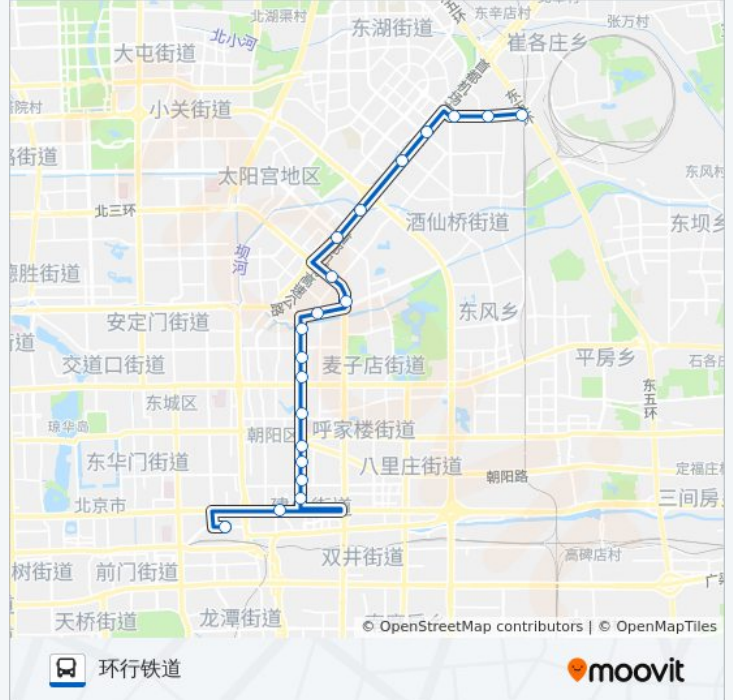

[查看时间表](#)

- 环行铁道
- 北京电机总厂
- 大山子路口东
- 西八间房
- 京顺路丽都饭店
- 四元桥东
- 四元桥西
- 三元桥东站
- 三元桥(三环)
- 三元东桥西
- 华都饭店
- 新源南路西口
- 塔园村
- 幸福三村
- 工人体育场
- 朝阳医院
- 东大桥路口北
- 芳草地
- 芳草地南
- 永安里路口北
- 日坛路
- 北京站东

公交403的时间表

往北京站东方向的时间表

星期一	05:05 - 23:05
星期二	05:05 - 23:05
星期三	05:05 - 23:05
星期四	05:05 - 23:05
星期五	05:05 - 23:05
星期六	05:05 - 23:05
星期日	05:05 - 23:05

公交403的信息

方向: 北京站东

站点数量: 22

行车时间: 53 分

途经站点:

方向: 环行铁道

20 站

[查看时间表](#)

- 北京站东
- 日坛路
- 永安里路口北
- 芳草地南
- 芳草地
- 东大桥路口南
- 朝阳医院
- 工人体育场
- 幸福三村
- 塔园村
- 华都饭店
- 燕莎桥北
- 三元桥(三环)
- 三元桥东站
- 四元桥西
- 京顺路丽都饭店
- 西八间房
- 大山子路口东

公交403的时间表

往环行铁道方向的时间表

星期一	05:00 - 23:00
星期二	05:00 - 23:00
星期三	05:00 - 23:00
星期四	05:00 - 23:00
星期五	05:00 - 23:00
星期六	05:00 - 23:00
星期日	05:00 - 23:00

公交403的信息

方向: 环行铁道

站点数量: 20

行车时间: 54 分

途经站点:

北京电机总厂

环行铁道

你可以在moovitapp.com下载公交403的PDF时间表和线路图。使用[Moovit应用程序](#)查询北京的实时公交、列车时刻表以及公共交通出行指南。