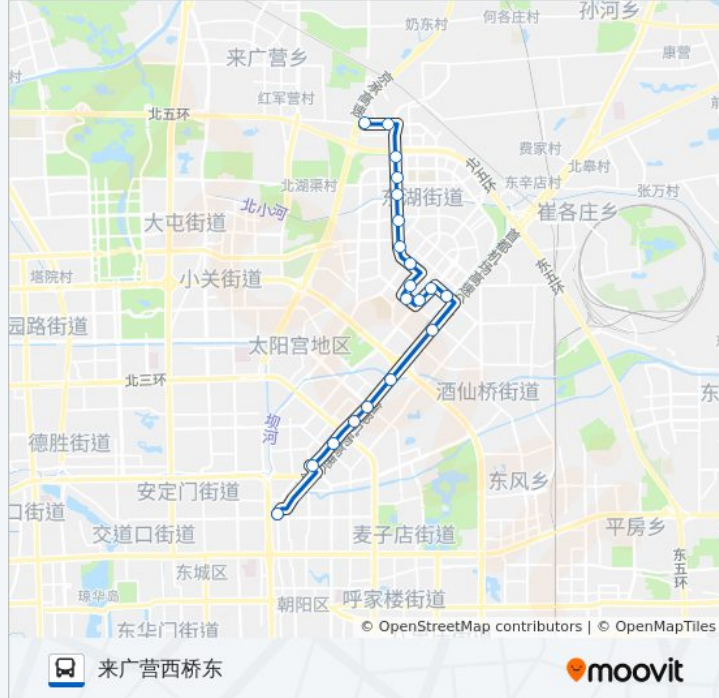

🚌 404

东直门

下载App

公交404((东直门))共有2条行车路线。工作日的服务时间为：

(1) 东直门: 05:00 - 23:00(2) 来广营西桥东: 05:00 - 23:00

使用Moovit找到公交404离你最近的站点，以及公交404下车班的到站时间。

方向: 东直门

19 站

公交404的信息

方向: 东直门

站点数量: 19

行车时间: 44 分

途经站点:

方向: 来广营西桥东

20 站

[查看时间表](#)

- 东直门枢纽站
- 左家庄
- 三元桥西站
- 三元桥
- 三元桥东站
- 四元桥西
- 京顺路丽都饭店
- 广顺南大街南口
- 阜通东大街
- 望京医院
- 花家地北里
- 望花路
- 广顺南大街北口
- 大西洋新城东门
- 侯庄路口南
- 望京花园西区
- 利泽中街西口
- 广顺桥南

公交404的时间表

往来广营西桥东方向的时间表

星期一	05:00 - 23:00
星期二	05:00 - 23:00
星期三	05:00 - 23:00
星期四	05:00 - 23:00
星期五	05:00 - 23:00
星期六	05:00 - 23:00
星期日	05:00 - 23:00

公交404的信息

方向: 来广营西桥东

站点数量: 20

行车时间: 47 分

途经站点:

来广营路口西

来广营西桥东

你可以在moovitapp.com下载公交404的PDF时间表和线路图。使用[Moovit应用程序](#)查询北京的实时公交、列车时刻表以及公共交通出行指南。