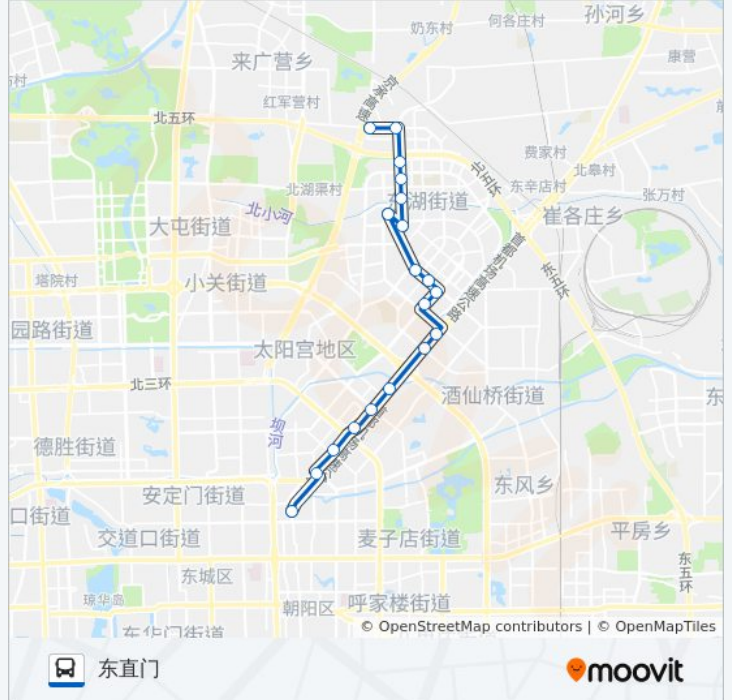

[查看时间表](#)

来广营西桥东
来广营路口西
广顺桥南
利泽中街西口
望京花园西区
侯庄路口南
世安家园
广顺南大街北口
望花路东里
阜通东大街
望京医院
京顺路丽都饭店
四元桥东
四元桥西
三元桥东
三元桥
三元桥西
左家庄
东直门枢纽站

公交404的时间表

往东直门方向的时间表

星期一	05:00 - 23:00
星期二	05:00 - 23:00
星期三	05:00 - 23:00
星期四	05:00 - 23:00
星期五	05:00 - 23:00
星期六	05:00 - 23:00
星期日	05:00 - 23:00

公交404的信息

方向: 东直门

站点数量: 19

行车时间: 44 分

途经站点:

方向: 来广营西桥东

20 站

[查看时间表](#)

- 东直门枢纽站
- 左家庄
- 三元桥西站
- 三元桥
- 三元桥东站
- 四元桥西
- 京顺路丽都饭店
- 广顺南大街南口
- 阜通东大街
- 望京医院
- 花家地北里
- 望花路
- 广顺南大街北口
- 大西洋新城东门
- 侯庄路口南
- 望京花园西区
- 利泽中街西口
- 广顺桥南

公交404的时间表

往来广营西桥东方向的时间表

星期一	05:00 - 23:00
星期二	05:00 - 23:00
星期三	05:00 - 23:00
星期四	05:00 - 23:00
星期五	05:00 - 23:00
星期六	05:00 - 23:00
星期日	05:00 - 23:00

公交404的信息

方向: 来广营西桥东

站点数量: 20

行车时间: 47 分

途经站点:

来广营路口西

来广营西桥东

你可以在moovitapp.com下载公交404的PDF时间表和线路图。使用[Moovit应用程序](#)查询北京的实时公交、列车时刻表以及公共交通出行指南。