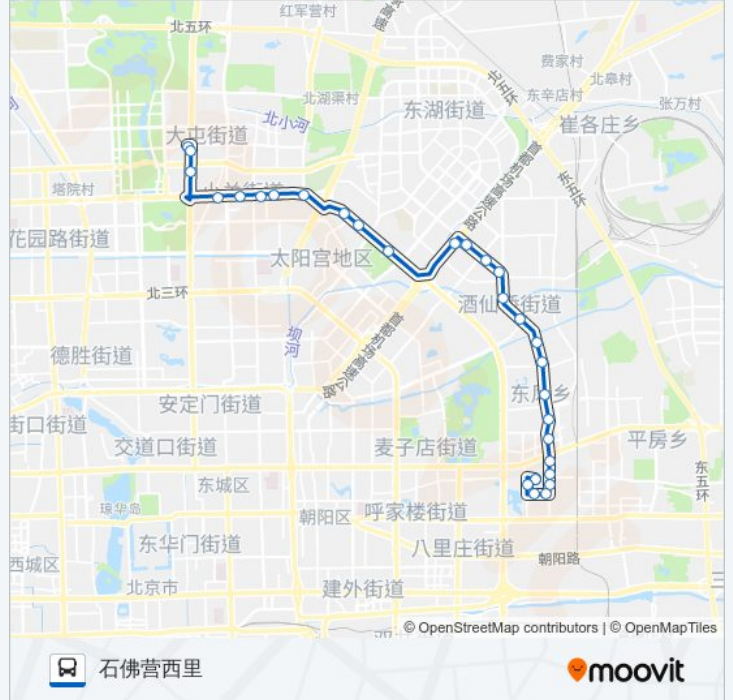

### 公交408的时间表

往石佛营西里方向的时间表

|     |               |
|-----|---------------|
| 星期一 | 05:30 - 22:00 |
| 星期二 | 05:30 - 22:00 |
| 星期三 | 05:30 - 22:00 |
| 星期四 | 05:30 - 22:00 |
| 星期五 | 05:30 - 22:00 |
| 星期六 | 05:30 - 22:00 |
| 星期日 | 05:30 - 22:00 |

### 公交408的信息

方向: 石佛营西里

站点数量: 29

行车时间: 64 分

途经站点:

南十里居

星火西路北站

星火西路

豆各庄

豆各庄路口南

石佛营东里

十里堡北区

八里庄北里东站

八里庄北里

高庙

石佛营西里

你可以在moovitapp.com下载公交408的PDF时间表和线路图。使用Moovit应用程序查询北京的实时公交、列车时刻表以及公共交通出行指南。

© 2024 Moovit - 保留所有权利