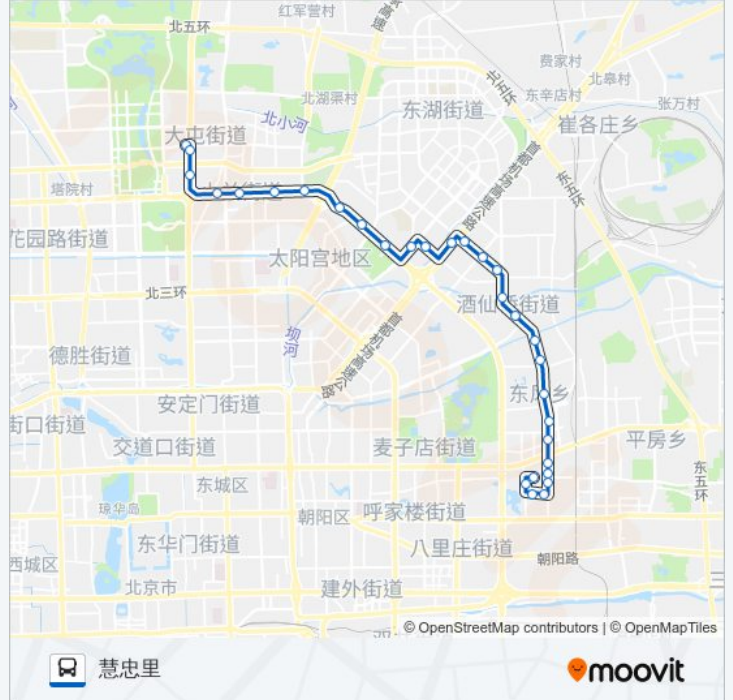

公交408的信息

方向: 慧忠里

站点数量: 30

行车时间: 66 分

途经站点:

望和桥东

望和桥

育慧里

惠新东桥西

安慧桥东

安慧桥北

炎黄艺术馆

慧忠里

### 方向: 石佛营西里

29 站

[查看时间表](#)

慧忠里

炎黄艺术馆

安慧桥北

安慧桥东

惠新东桥西

惠新东桥东

育慧里

望和桥

望和桥东

望京桥西

望京桥东

京顺路丽都饭店

丽都饭店