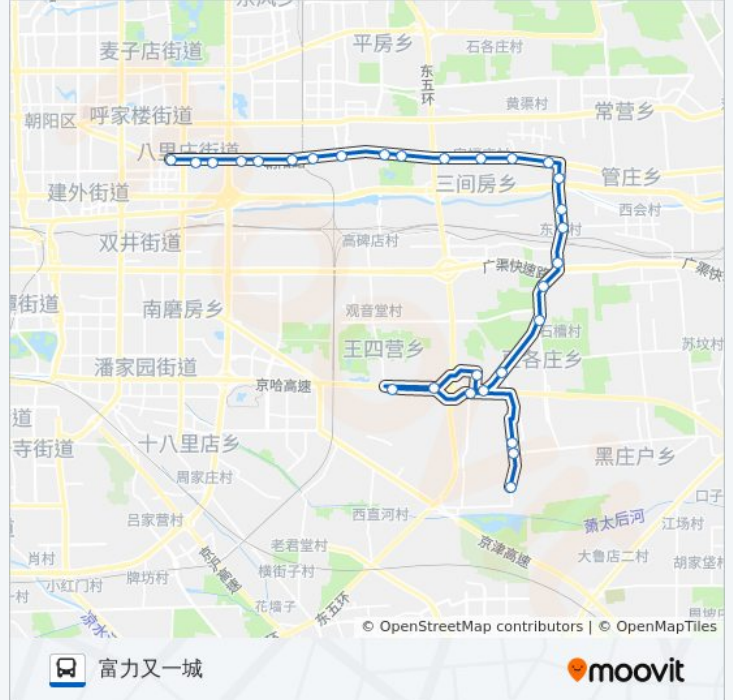

柏阳景园小区

五方桥西

王四营桥东

五方桥东

朝丰家园北站

朝丰家园

富力又一城

方向: 小庄

25 站

[查看时间表](#)

富力又一城

朝丰家园

朝丰家园北站

豆各庄桥

白鹿司东

于家围

何家坟

咸宁侯

东柳

双桥南

地铁双桥站

朝阳路三间房

第二外国语学院

定福庄

大黄庄桥东

朝阳路高井

民航医院

青年路南口

公交411的时间表

往小庄方向的时间表

星期一	05:30 - 22:00
星期二	05:30 - 22:00
星期三	05:30 - 22:00
星期四	05:30 - 22:00
星期五	05:30 - 22:00
星期六	05:30 - 22:00
星期日	05:30 - 22:00

公交411的信息

方向: 小庄

站点数量: 25

行车时间: 69 分

途经站点: