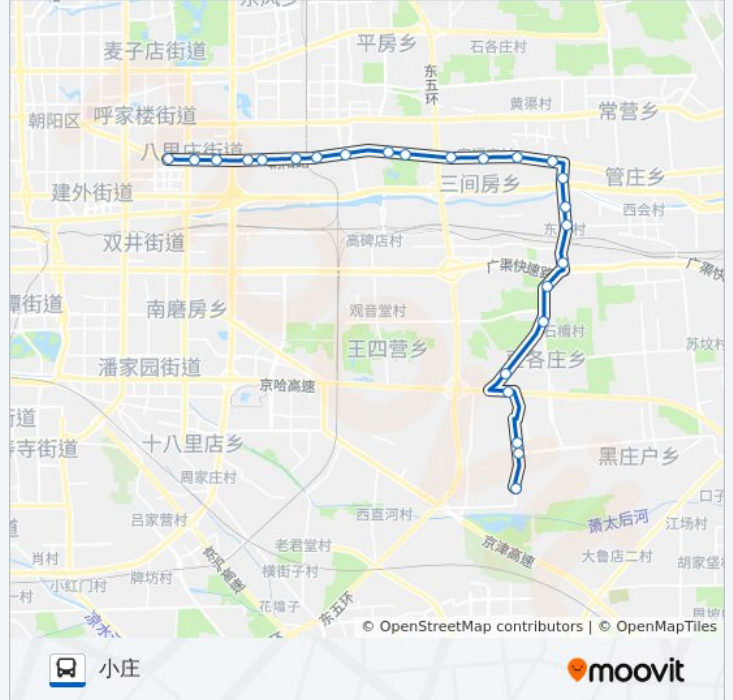

青年路南口

公交411的时间表

往小庄方向的时间表

| | |
|-----|---------------|
| 星期一 | 05:30 - 22:00 |
| 星期二 | 05:30 - 22:00 |
| 星期三 | 05:30 - 22:00 |
| 星期四 | 05:30 - 22:00 |
| 星期五 | 05:30 - 22:00 |
| 星期六 | 05:30 - 22:00 |
| 星期日 | 05:30 - 22:00 |

公交411的信息

方向: 小庄

站点数量: 25

行车时间: 69 分

途经站点:

甘露园小区
十里堡
东八里庄
慈云寺
英家坟
红庙路口东
小庄

你可以在moovitapp.com下载公交411的PDF时间表和线路图。使用[Moovit应用程序](#)查询北京的实时公交、列车时刻表以及公共交通出行指南。

[关于Moovit](#) · [MaaS解决方案](#) · [城市列表](#) · [Moovit社区](#)

© 2024 Moovit - 保留所有权利

查看实时到站时间