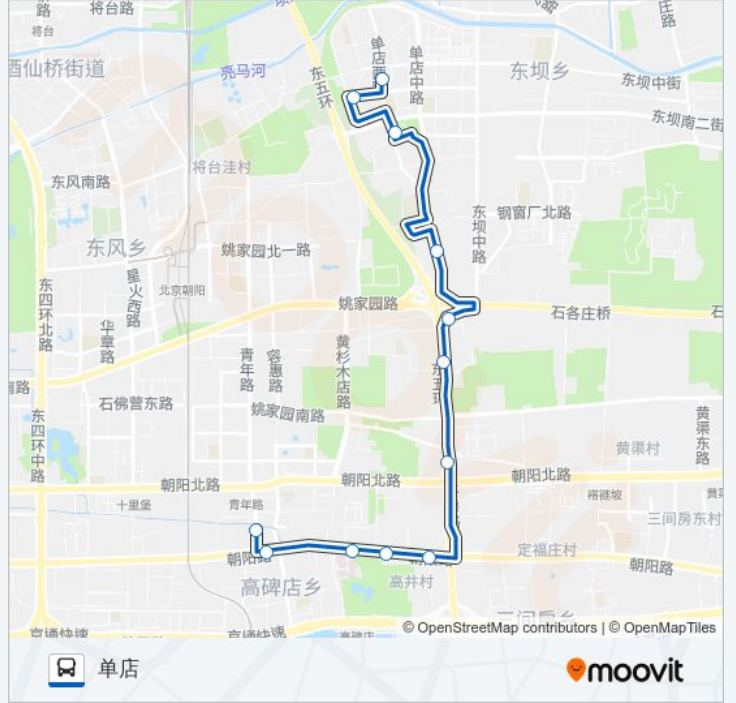

412

单店

下载App

公交412((单店))共有2条行车路线。工作日的服务时间为：

(1) 单店: 05:30 - 18:50 (2) 甘露园: 06:10 - 19:30

使用Moovit找到公交412离你最近的站点，以及公交412下车班的到站时间。

方向: 单店

12站

[查看时间表](#)

甘露园
青年路南口
民航医院
朝阳路高井
大黄庄桥西
白家楼
平房路
平房东口
平房北站
康静里南
康静里
单店

公交412的时间表

往单店方向的时间表

星期一	05:30 - 18:50
星期二	05:30 - 18:50
星期三	05:30 - 18:50
星期四	05:30 - 18:50
星期五	05:30 - 18:50
星期六	05:30 - 18:50
星期日	05:30 - 18:50

公交412的信息

方向: 单店

站点数量: 12

行车时间: 32 分

途经站点:

方向: 甘露园

12 站

[查看时间表](#)

公交412的信息

方向: 甘露园

站点数量: 12

行车时间: 32 分

途经站点:

你可以在moovitapp.com下载公交412的PDF时间表和线路图。使用Moovit应用程序查询北京的实时公交、列车时刻表以及公共交通出行指南。

© 2024 Moovit - 保留所有权利