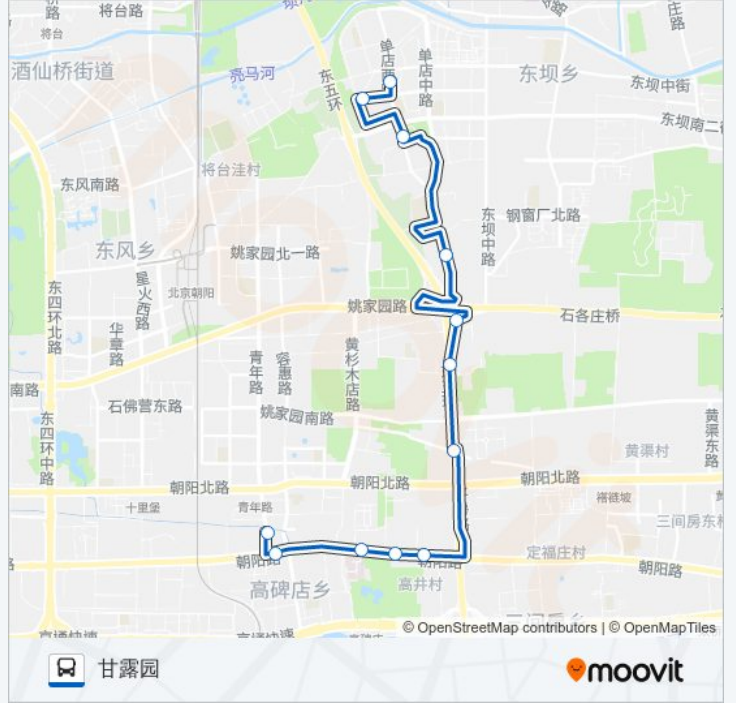

公交412的信息

方向: 单店

站点数量: 12

行车时间: 32 分

途经站点:

方向: 甘露园

12 站

[查看时间表](#)

- 单店
- 康静里
- 康静里南
- 平房北站
- 平房东口
- 平房路
- 白家楼
- 大黄庄桥西
- 朝阳路高井
- 民航医院
- 青年路南口
- 甘露园

公交412的时间表

往甘露园方向的时间表

星期一	06:10 - 19:30
星期二	06:10 - 19:30
星期三	06:10 - 19:30
星期四	06:10 - 19:30
星期五	06:10 - 19:30
星期六	06:10 - 19:30
星期日	06:10 - 19:30

公交412的信息

方向: 甘露园

站点数量: 12

行车时间: 32 分

途经站点:

你可以在moovitapp.com下载公交412的PDF时间表和线路图。使用Moovit应用程序查询北京的实时公交、列车时刻表以及公共交通出行指南。

© 2024 Moovit - 保留所有权利